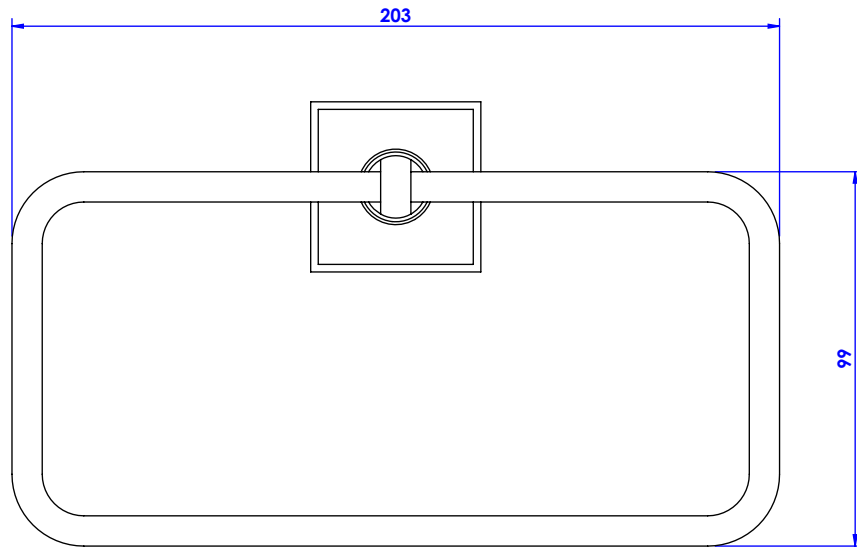

Collection : Transatlantique insert

Porte serviette rectangle mural. - Wall mounted towel rectangular.

Ref : C02-511 Noir Portoro / Black Portoro inlay
Ref : C03-511 Blanc Carrara / White Carrara inlay
Ref : C04-511 Sodalite bleue / Blue Sodalite inlay
Ref : C05-511 Jaspe rouge / Red Jasper inlay