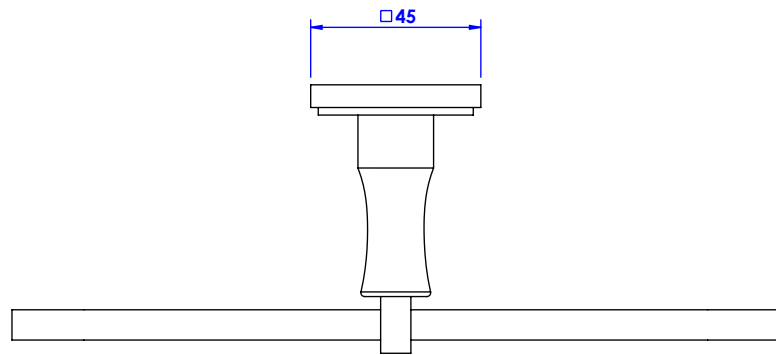

Collection : Transatlantique insert

Porte serviette rectangle mural. - Wall mounted towel rectangular.

Ref : C02-511 Noir Portoro / Black Portoro inlay
Ref : C03-511 Blanc Carrara / White Carrara inlay
Ref : C04-511 Sodalite bleue / Blue Sodalite inlay
Ref : C05-511 Jaspe rouge / Red Jasper inlay