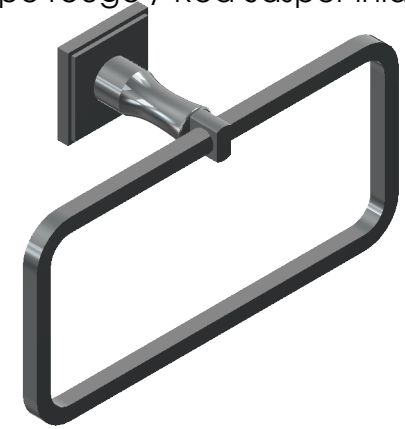

Collection : Transatlantique insert

Porte serviette rectangle mural. - Wall mounted towel rectangular.

Ref : C02-511 Noir Portoro / Black Portoro inlay
Ref : C03-511 Blanc Carrara / White Carrara inlay
Ref : C04-511 Sodalite bleue / Blue Sodalite inlay
Ref : C05-511 Jaspe rouge / Red Jasper inlay