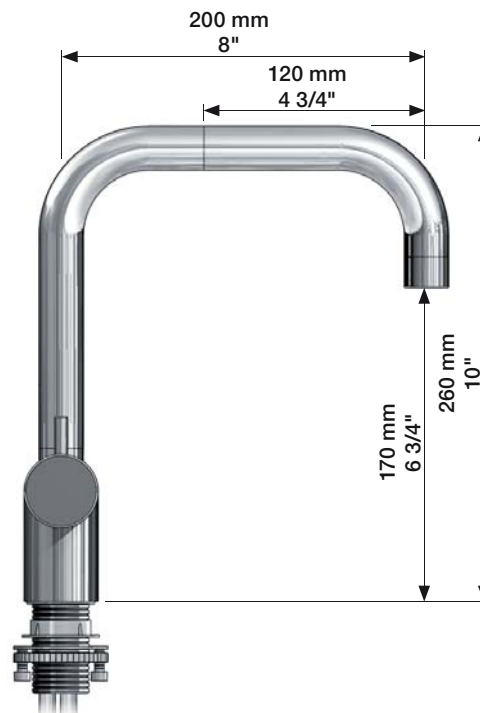

VOLA HV6EB, HV7EB
 VOLA KV6EB, KV7EB

Fitting instruction
 Montageanleitung
 Monteringsvejledning
 Monteringsvægledning
 Montage hanleiding
 Manuel de montage

KV6EB, KV7EB:

HV6EB, HV7EB:

Data, 3 Bar:

Max.	l/min.	Gal/min.
HV6EB/7EB:	5,0*	1,3*
KVEB6/7EB:	5,0*	1,3*

Max. 70°C, 158°F

KV6EB,
KV7EB:

HV6EB,
HV7EB:

VR010E: VR623, VR624E
 VR693K: VR23, VR693
 VR694K: VR23, VR694
 VR433: VR261, VR263, VR440, VR442, 2xVR444

VOLA A/S
 Lunavej 2
 DK-8700 Horsens
 Tlf : +45 70235500
 Fax: +45 70235511
 sales@vola.dk
 www.vola.com