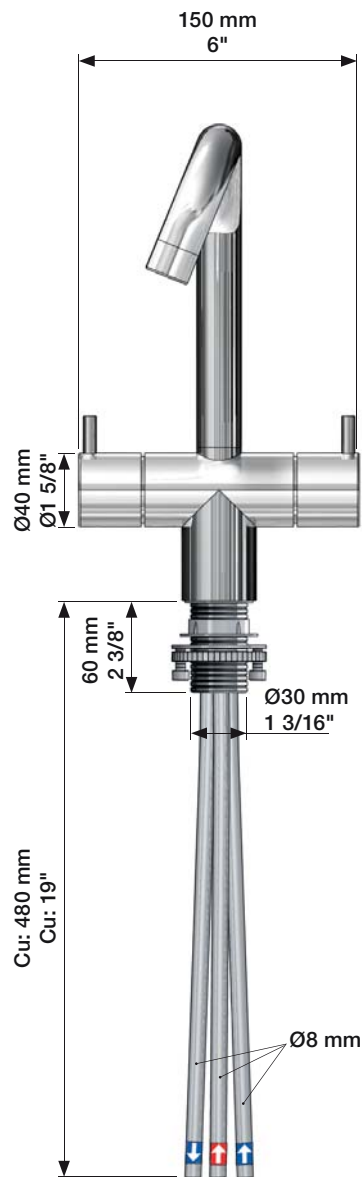

VOLA HV6EB, HV7EB
 VOLA KV6EB, KV7EB

Fitting instruction
 Montageanleitung
 Monteringsvejledning
 Monteringsvægledning
 Montage hanleiding
 Manuel de montage

KV6EB, KV7EB:

HV6EB, HV7EB:

Data, 3 Bar:

Max.	l/min.	Gal/min.
HV6EB/7EB:	5,0*	1,3*
KVEB6/7EB:	5,0*	1,3*

Max. 70°C, 158°F

KV6EB,
KV7EB:

HV6EB,
HV7EB:

VR010E: VR623, VR624E
 VR693K: VR23, VR693
 VR694K: VR23, VR694
 VR433: VR261, VR263, VR440, VR442, 2xVR444

VOLA A/S
 Lunavej 2
 DK-8700 Horsens
 Tlf : +45 70235500
 Fax: +45 70235511
 sales@vola.dk
 www.vola.com

Vola KV6EB

Dato:
Sep. 09

Rev:
2

Blad:
SB47.1