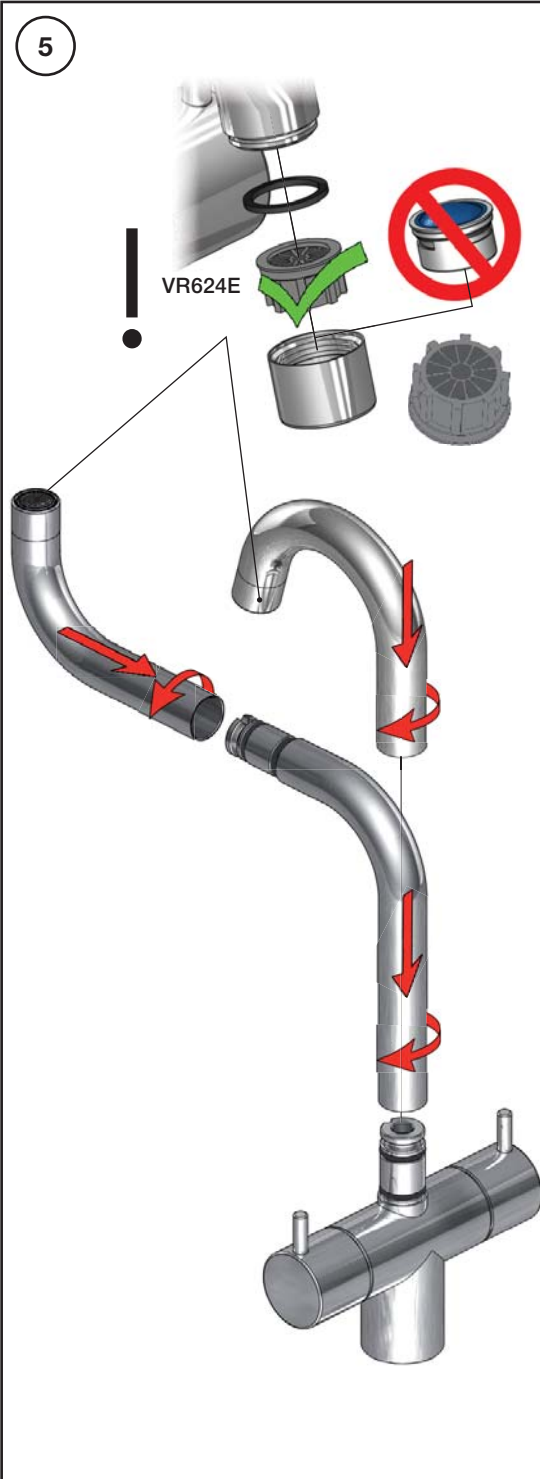

VOLA HV6EB, HV7EB
 VOLA KV6EB, KV7EB

Fitting instruction
 Montageanleitung
 Monteringsvejledning
 Monteringsvægledning
 Montage hanleiding
 Manuel de montage

KV6EB, KV7EB:

HV6EB, HV7EB:

Data, 3 Bar:

Max.	l/min.	Gal/min.
HV6EB/7EB:	5,0*	1,3*
KVEB6/7EB:	5,0*	1,3*

Max. 70°C, 158°F

KV6EB,
KV7EB:

HV6EB,
HV7EB:

VR010E: VR623, VR624E
 VR693K: VR23, VR693
 VR694K: VR23, VR694
 VR433: VR261, VR263, VR440, VR442, 2xVR444

VOLA A/S
 Lunavej 2
 DK-8700 Horsens
 Tlf : +45 70235500
 Fax: +45 70235511
 sales@vola.dk
 www.vola.com