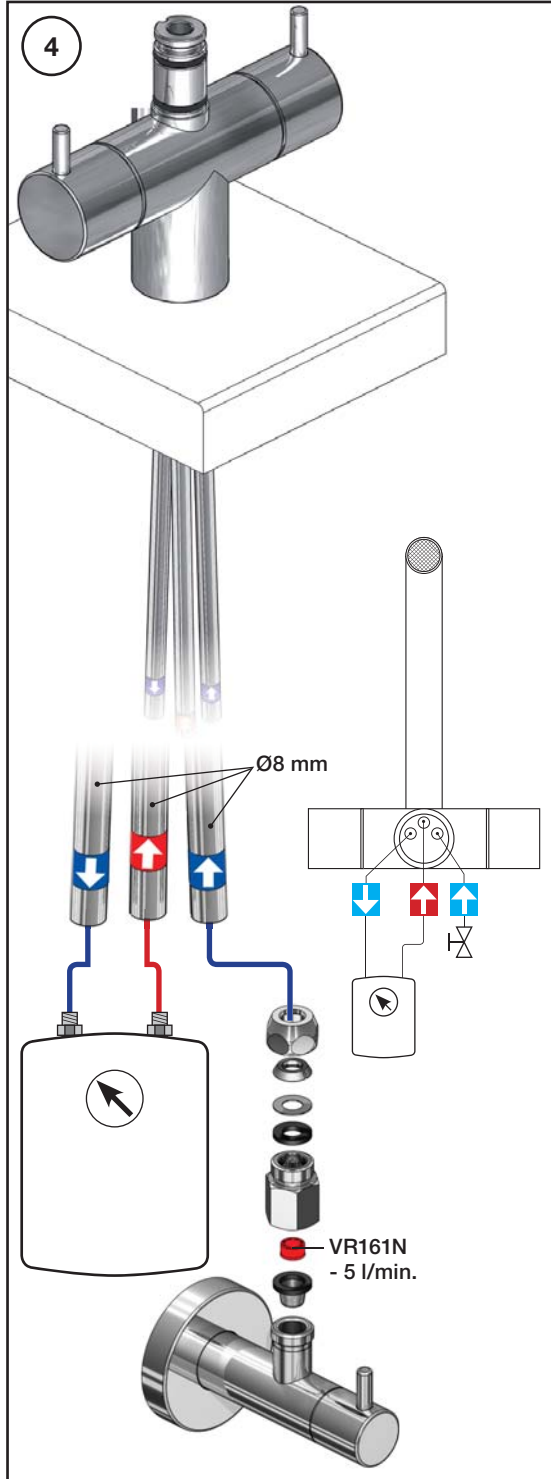

VOLA HV6EB, HV7EB
 VOLA KV6EB, KV7EB

Fitting instruction
 Montageanleitung
 Monteringsvejledning
 Monteringsvægledning
 Montage hanleiding
 Manuel de montage

KV6EB, KV7EB:

HV6EB, HV7EB:

Data, 3 Bar:

Max.	l/min.	Gal/min.
HV6EB/7EB:	5,0*	1,3*
KVEB6/7EB:	5,0*	1,3*

Max. 70°C, 158°F

KV6EB,
KV7EB:

HV6EB,
HV7EB:

VR010E: VR623, VR624E
 VR693K: VR23, VR693
 VR694K: VR23, VR694
 VR433: VR261, VR263, VR440, VR442, 2xVR444

VOLA A/S
 Lunavej 2
 DK-8700 Horsens
 Tlf : +45 70235500
 Fax: +45 70235511
 sales@vola.dk
 www.vola.com

Vola KV6EB

Dato:
Sep. 09

Rev:
2

Blad:
SB47.1