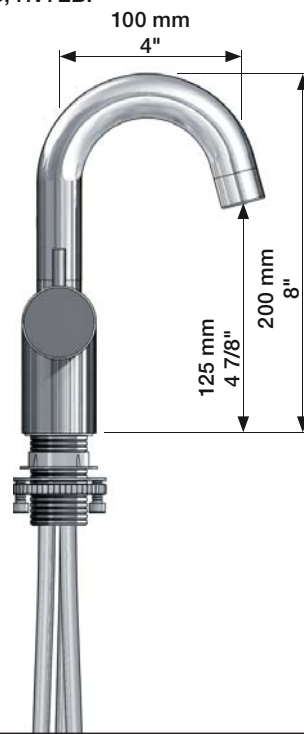

VOLA HV6EB, HV7EB
 VOLA KV6EB, KV7EB

Fitting instruction
 Montageanleitung
 Monteringsvejledning
 Monteringsvægledning
 Montage hanleiding
 Manuel de montage

KV6EB, KV7EB:

HV6EB, HV7EB:

Data, 3 Bar:

Max.	l/min.	Gal/min.
HV6EB/7EB:	5,0*	1,3*
KVEB6/7EB:	5,0*	1,3*

Max. 70°C, 158°F

KV6EB,
KV7EB:

HV6EB,
HV7EB:

VR010E: VR623, VR624E
 VR693K: VR23, VR693
 VR694K: VR23, VR694
 VR433: VR261, VR263, VR440, VR442, 2xVR444

VOLA A/S
 Lunavej 2
 DK-8700 Horsens
 Tlf : +45 70235500
 Fax: +45 70235511
 sales@vola.dk
 www.vola.com

Vola KV6EB

Dato:
Sep. 09

Rev:
2

Blad:
SB47.1