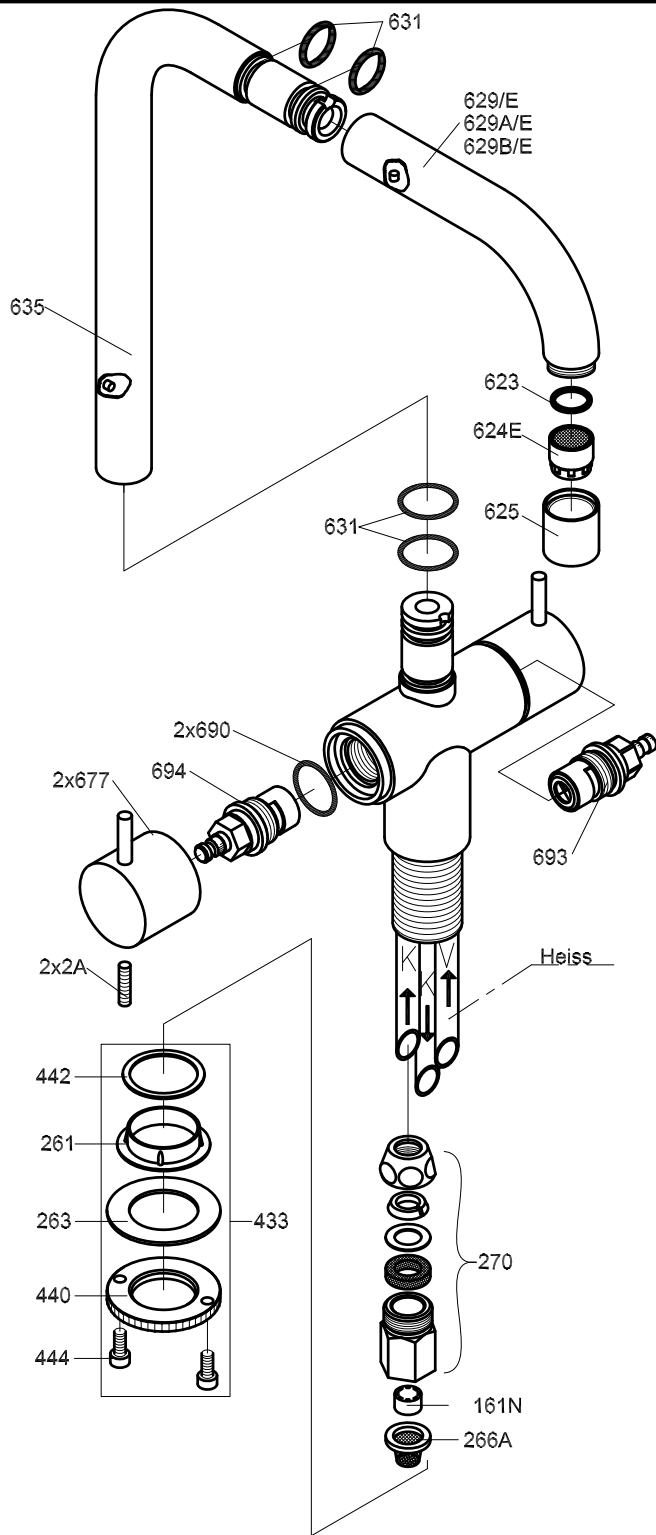

VOLA HV6EB, HV7EB
 VOLA KV6EB, KV7EB

Fitting instruction
 Montageanleitung
 Monteringsvejledning
 Monteringsvægledning
 Montage hanleiding
 Manuel de montage

KV6EB, KV7EB:

HV6EB, HV7EB:

Data, 3 Bar:

Max.	l/min.	Gal/min.
HV6EB/7EB:	5,0*	1,3*
KVEB6/7EB:	5,0*	1,3*

Max. 70°C, 158°F

KV6EB,
KV7EB:

HV6EB,
HV7EB:

VR010E: VR623, VR624E
 VR693K: VR23, VR693
 VR694K: VR23, VR694
 VR433: VR261, VR263, VR440, VR442, 2xVR444

VOLA A/S
 Lunavej 2
 DK-8700 Horsens
 Tlf : +45 70235500
 Fax: +45 70235511
 sales@vola.dk
 www.vola.com

Vola KV6EB

Dato:
Sep. 09

Rev:
2

Blad:
SB47.1