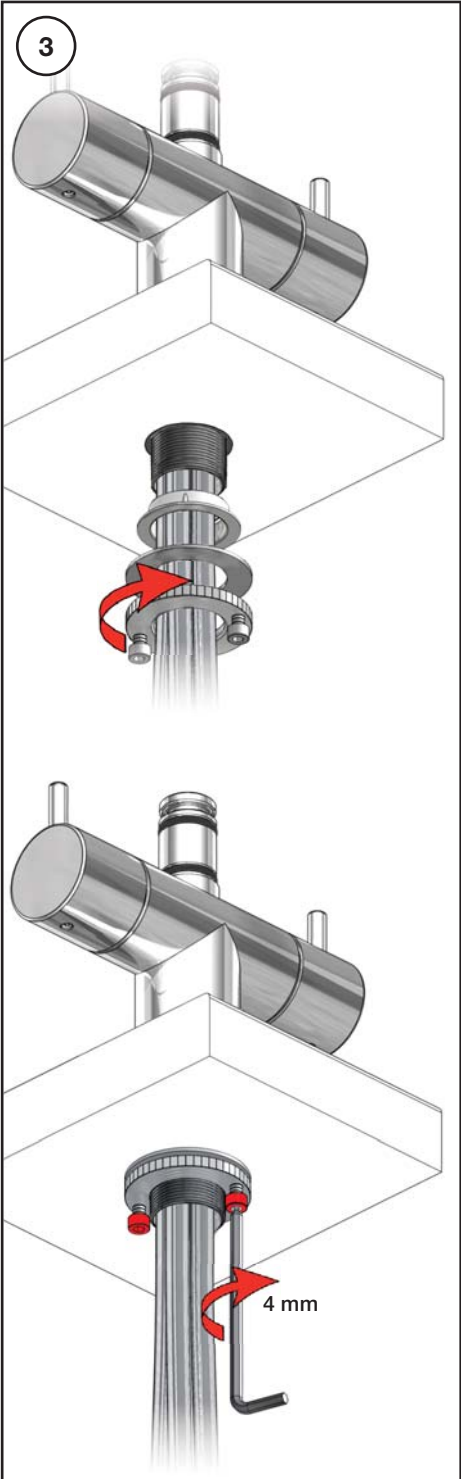

VOLA HV6EB, HV7EB
 VOLA KV6EB, KV7EB

Fitting instruction
 Montageanleitung
 Monteringsvejledning
 Monteringsvægledning
 Montage hanleiding
 Manuel de montage

KV6EB, KV7EB:

HV6EB, HV7EB:

Data, 3 Bar:

Max.	l/min.	Gal/min.
HV6EB/7EB:	5,0*	1,3*
KVEB6/7EB:	5,0*	1,3*

Max. 70°C, 158°F

KV6EB,
KV7EB:

HV6EB,
HV7EB:

VR010E: VR623, VR624E
 VR693K: VR23, VR693
 VR694K: VR23, VR694
 VR433: VR261, VR263, VR440, VR442, 2xVR444

VOLA A/S
 Lunavej 2
 DK-8700 Horsens
 Tlf : +45 70235500
 Fax: +45 70235511
 sales@vola.dk
 www.vola.com

Vola KV6EB

Dato:
Sep. 09

Rev:
2

Blad:
SB47.1