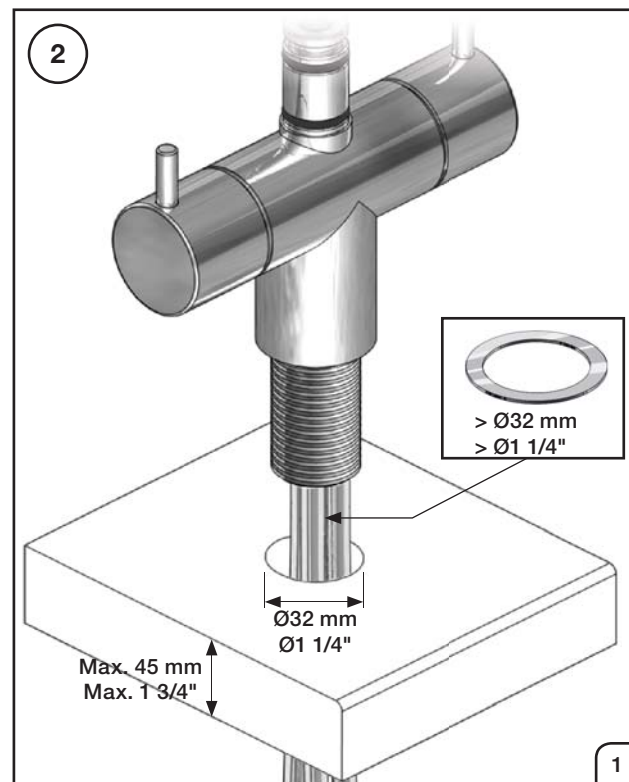

VOLA HV6EB, HV7EB
 VOLA KV6EB, KV7EB

Fitting instruction
 Montageanleitung
 Monteringsvejledning
 Monteringsvægledning
 Montage hanleiding
 Manuel de montage

KV6EB, KV7EB:

HV6EB, HV7EB:

Data, 3 Bar:

Max.	l/min.	Gal/min.
HV6EB/7EB:	5,0*	1,3*
KVEB6/7EB:	5,0*	1,3*

Max. 70°C, 158°F

KV6EB,
KV7EB:

HV6EB,
HV7EB:

VR010E: VR623, VR624E
 VR693K: VR23, VR693
 VR694K: VR23, VR694
 VR433: VR261, VR263, VR440, VR442, 2xVR444

VOLA A/S
 Lunavej 2
 DK-8700 Horsens
 Tlf : +45 70235500
 Fax: +45 70235511
 sales@vola.dk
 www.vola.com