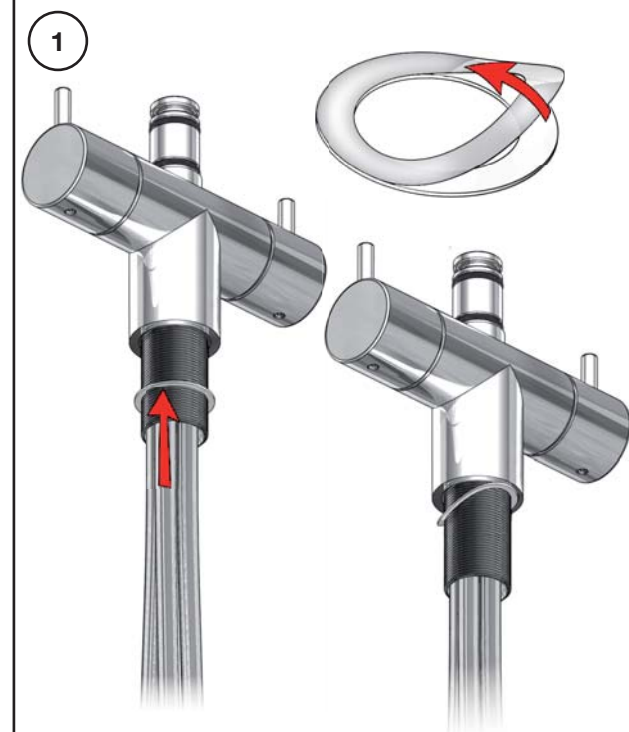

VOLA HV6EB, HV7EB
VOLA KV6EB, KV7EB

Fitting instruction
Montageanleitung
Monteringsvejledning
Monteringsvægledning
Montage hanleiding
Manuel de montage

KV6EB, KV7EB:

HV6EB, HV7EB:

Data, 3 Bar:

Max.	l/min.	Gal/min.
HV6EB/7EB:	5,0*	1,3*
KVEB6/7EB:	5,0*	1,3*

Max. 70°C, 158°F