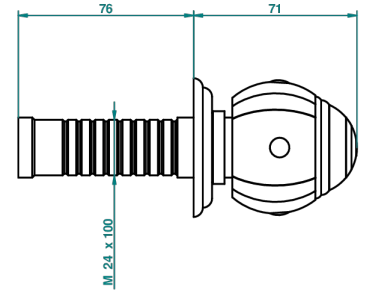

ITHAQUE С ЗОЛОТЫМ ДЕКОРОМ

A7A-30B

Маховик для встраиваемого в стену вентиля

THG[®]
PARIS

30055

18/09/2008

ХАРАКТЕРИСТИКИ

- Ithaque с золотым декором
- Маховик для встраиваемого в стену вентиля

СВЯЗАННЫЕ ТОВАРНЫЕ ПОЗИЦИИ

- Ref. G00-30/CA Корпус вентиля 1/2" встраиваемый в стену для холодной воды
- Ref. G00-30/HA Корпус вентиля 1/2" встраиваемый в стену для горячей воды
- Ref. G00-32/CA Корпус вентиля 3/4" встраиваемый в стену для холодной воды
- Ref. G00-32/HA Корпус вентиля 3/4" встраиваемый в стену для горячей воды