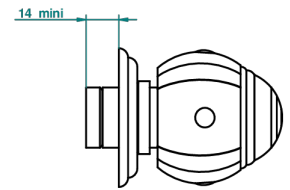

ITHAQUE С ЗОЛОТЫМ ДЕКОРОМ

A7A-30B

Маховик для встраиваемого в стену вентиля

THG[®]
PARIS

30055

18/09/2008

ХАРАКТЕРИСТИКИ

- Ithaque с золотым декором
- Маховик для встраиваемого в стену вентиля

СВЯЗАННЫЕ ТОВАРНЫЕ ПОЗИЦИИ

- Ref. G00-30/CA Корпус вентиля 1/2" встраиваемый в стену для холодной воды
- Ref. G00-30/HA Корпус вентиля 1/2" встраиваемый в стену для горячей воды
- Ref. G00-32/CA Корпус вентиля 3/4" встраиваемый в стену для холодной воды
- Ref. G00-32/HA Корпус вентиля 3/4" встраиваемый в стену для горячей воды