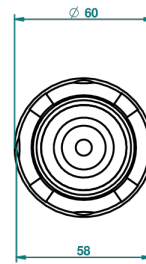

ITHAQUE С ЗОЛОТЫМ ДЕКОРОМ

A7A-30B

Маховик для встраиваемого в стену вентиля

THG®
PARIS

30055

18/09/2008

ХАРАКТЕРИСТИКИ

- Ithaque с золотым декором
- Маховик для встраиваемого в стену вентиля

СВЯЗАННЫЕ ТОВАРНЫЕ ПОЗИЦИИ

- Ref. G00-30/CA Корпус вентиля 1/2" встраиваемый в стену для холодной воды
- Ref. G00-30/HA Корпус вентиля 1/2" встраиваемый в стену для горячей воды
- Ref. G00-32/CA Корпус вентиля 3/4" встраиваемый в стену для холодной воды
- Ref. G00-32/HA Корпус вентиля 3/4" встраиваемый в стену для горячей воды

ДОСТУПНЫЕ ВАРИАНТЫ ПОКРЫТИЙ

Blush PVD - H62
Graphite PVD - H64
Matt Umber PVD - H67
Matt blush PVD - H60
Matt graphite PVD - H65
Umber PVD - H66

Аранья (чёрный никель) - D24
Бронза - D01
Золото - F01
Матовая красная старинная медь - H07
Матовое золото - F07
Матовое светлое золото - F31

Матовый никель - C01
Матовый хром - C02
Никель - B01
Покрытие PVD бронза - F33
Покрытие PVD золотистый цвет - H52
Покрытие PVD латунь - H49

Покрытие PVD матовая бронза - F34
Покрытие PVD матовая латунь - H50
Покрытие PVD матовый золотистый - H53
Покрытие PVD матовый никель - H56
Покрытие PVD никель - H55
Розовое золото - F27

Сатинированное золото - F03
Сатинированный хром - C03
Светлое золото - F30
Серебро с родием - F18
Состаренный никель - H28
Старинное серебро - H03