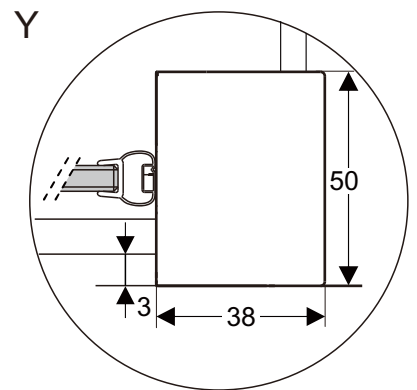

Naray L2-E+LF

L2-E		A	C	B
1000	Min.	972	360	515
	Max.	1072	460	
1100	Min.	1073	410	565
	Max.	1172	510	
1200	Min.	1173	460	615
	Max.	1272	560	
1300	Min.	1273	510	665
	Max.	1372	610	
1400	Min.	1373	560	715
	Max.	1472	660	
1500	Min.	1473	610	765
	Max.	1572	710	
1600	Min.	1573	660	815
	Max.	1672	760	

LF		D
700	Min.	670
	Max.	705
800	Min.	770
	Max.	805
900	Min.	870
	Max.	905