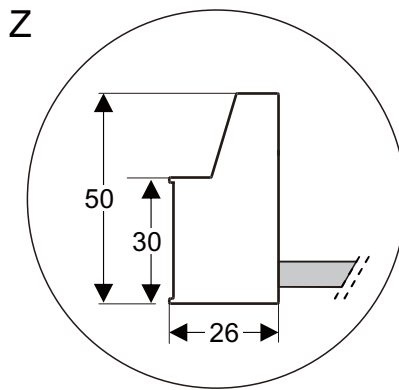

Naray L2-E+LF

L2-E		A	C	B
1000	Min.	972	360	515
	Max.	1072	460	
1100	Min.	1073	410	565
	Max.	1172	510	
1200	Min.	1173	460	615
	Max.	1272	560	
1300	Min.	1273	510	665
	Max.	1372	610	
1400	Min.	1373	560	715
	Max.	1472	660	
1500	Min.	1473	610	765
	Max.	1572	710	
1600	Min.	1573	660	815
	Max.	1672	760	

LF		D
700	Min.	670
	Max.	705
800	Min.	770
	Max.	805
900	Min.	870
	Max.	905