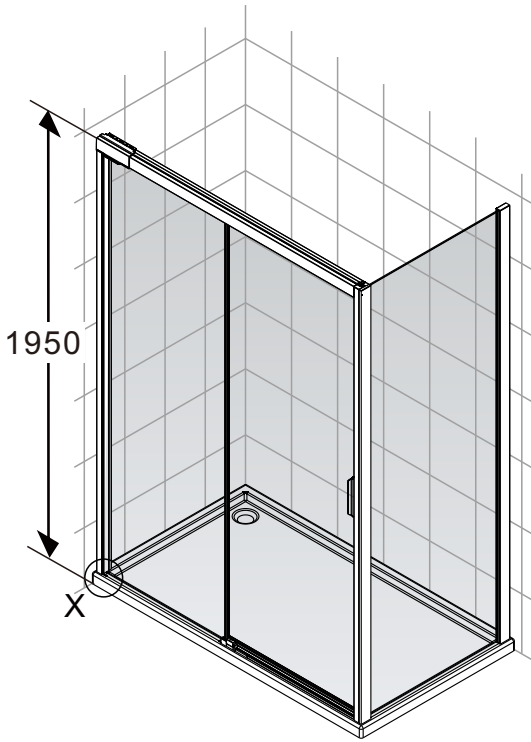

Naray L2-E+LF

L2-E		A	C	B
1000	Min.	972	360	515
	Max.	1072	460	
1100	Min.	1073	410	565
	Max.	1172	510	
1200	Min.	1173	460	615
	Max.	1272	560	
1300	Min.	1273	510	665
	Max.	1372	610	
1400	Min.	1373	560	715
	Max.	1472	660	
1500	Min.	1473	610	765
	Max.	1572	710	
1600	Min.	1573	660	815
	Max.	1672	760	

LF		D
700	Min.	670
	Max.	705
800	Min.	770
	Max.	805
900	Min.	870
	Max.	905