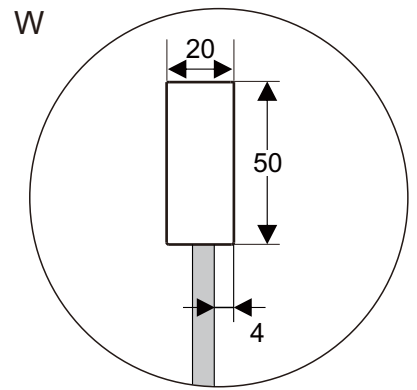

Naray L2-E+LF

L2-E		A	C	B
1000	Min.	972	360	515
	Max.	1072	460	
1100	Min.	1073	410	565
	Max.	1172	510	
1200	Min.	1173	460	615
	Max.	1272	560	
1300	Min.	1273	510	665
	Max.	1372	610	
1400	Min.	1373	560	715
	Max.	1472	660	
1500	Min.	1473	610	765
	Max.	1572	710	
1600	Min.	1573	660	815
	Max.	1672	760	

LF		D
700	Min.	670
	Max.	705
800	Min.	770
	Max.	805
900	Min.	870
	Max.	905