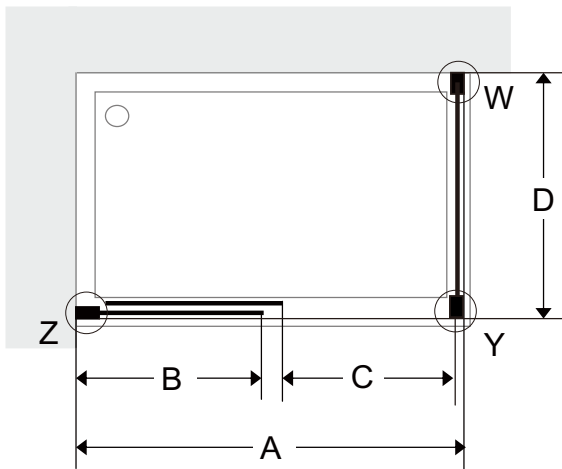

Naray L2-E+LF

L2-E		A	C	B
1000	Min.	972	360	515
	Max.	1072	460	
1100	Min.	1073	410	565
	Max.	1172	510	
1200	Min.	1173	460	615
	Max.	1272	560	
1300	Min.	1273	510	665
	Max.	1372	610	
1400	Min.	1373	560	715
	Max.	1472	660	
1500	Min.	1473	610	765
	Max.	1572	710	
1600	Min.	1573	660	815
	Max.	1672	760	

LF		D
700	Min.	670
	Max.	705
800	Min.	770
	Max.	805
900	Min.	870
	Max.	905