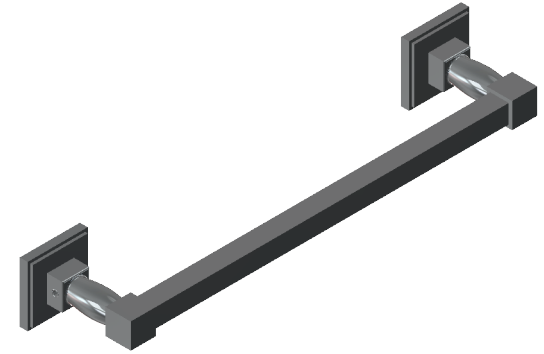

Collection : Transatlantique insert

Barre de sortie bains, L.30cm - Grab bar, L.30cm

Ref : C02-512 Noir Portoro / Black Portoro inlay
Ref : C03-512 Blanc Carrara / White Carrara inlay
Ref : C04-512 Sodalite bleue / Blue Sodalite inlay
Ref : C05-512 Jaspe rouge / Red Jasper inlay