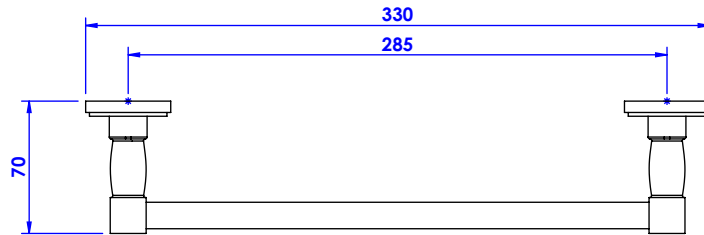

Collection : Transatlantique insert

Barre de sortie bains, L.30cm - Grab bar, L.30cm

Ref : C02-512 Noir Portoro / Black Portoro inlay
Ref : C03-512 Blanc Carrara / White Carrara inlay
Ref : C04-512 Sodalite bleue / Blue Sodalite inlay
Ref : C05-512 Jaspe rouge / Red Jasper inlay