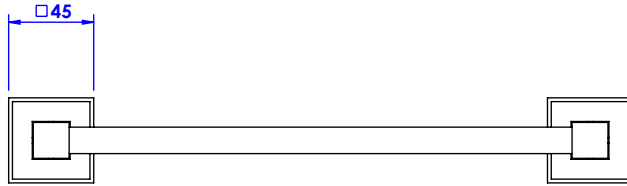

Collection : Transatlantique insert

Barre de sortie bains, L.30cm - Grab bar, L.30cm

Ref : C02-512 Noir Portoro / Black Portoro inlay
Ref : C03-512 Blanc Carrara / White Carrara inlay
Ref : C04-512 Sodalite bleue / Blue Sodalite inlay
Ref : C05-512 Jaspe rouge / Red Jasper inlay