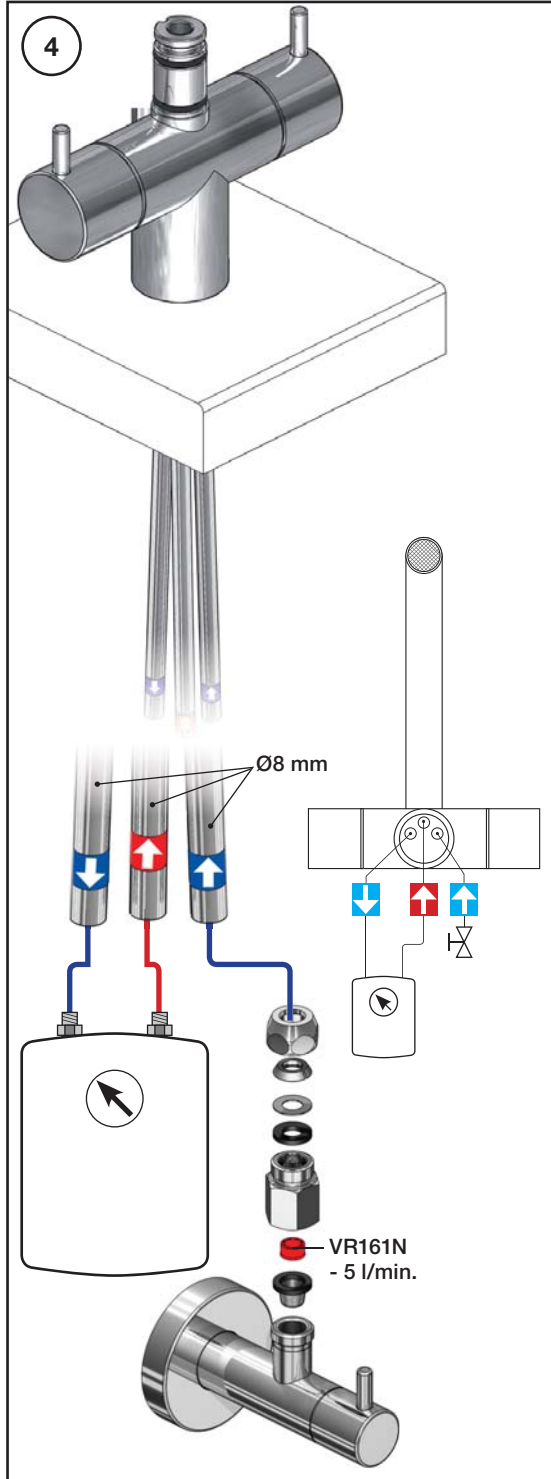

VOLA HV6EB, HV7EB
 VOLA KV6EB, KV7EB

Fitting instruction
 Montageanleitung
 Monteringsvejledning
 Monteringsvægledning
 Montage hanleiding
 Manuel de montage

KV6EB, KV7EB:

HV6EB, HV7EB:

Data, 3 Bar:

Max.	l/min.	Gal/min.
HV6EB/7EB:	5,0*	1,3*
KVEB6/7EB:	5,0*	1,3*

Max. 70°C, 158°F

KV6EB,
KV7EB:

HV6EB,
HV7EB: