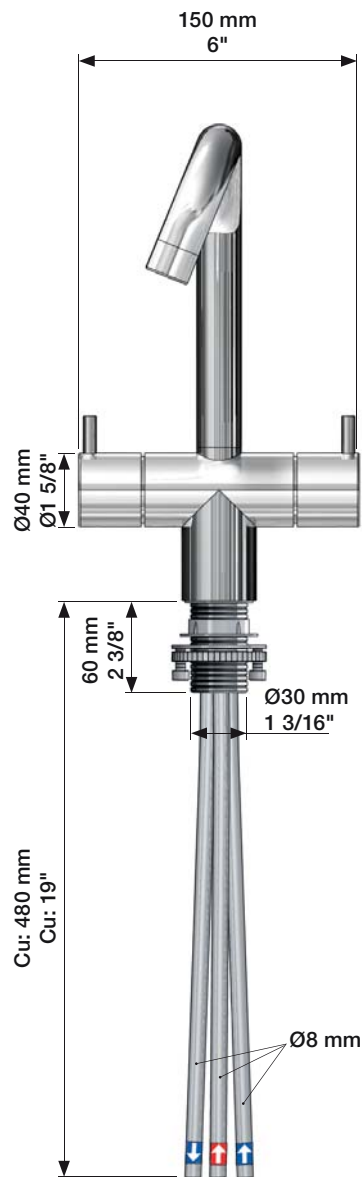

VOLA HV6EB, HV7EB
 VOLA KV6EB, KV7EB

Fitting instruction
 Montageanleitung
 Monteringsvejledning
 Monteringsvægledning
 Montage hanleiding
 Manuel de montage

KV6EB, KV7EB:

HV6EB, HV7EB:

Data, 3 Bar:

Max.	l/min.	Gal/min.
HV6EB/7EB:	5,0*	1,3*
KVEB6/7EB:	5,0*	1,3*

Max. 70°C, 158°F

KV6EB,
KV7EB:

HV6EB,
HV7EB: