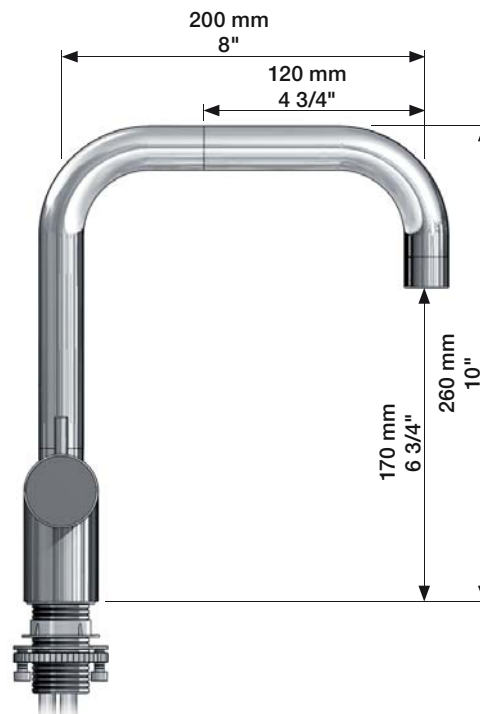

VOLA HV6EB, HV7EB
 VOLA KV6EB, KV7EB

Fitting instruction
 Montageanleitung
 Monteringsvejledning
 Monteringsvægledning
 Montage hanleiding
 Manuel de montage

KV6EB, KV7EB:

HV6EB, HV7EB:

Data, 3 Bar:

Max.	l/min.	Gal/min.
HV6EB/7EB:	5,0*	1,3*
KVEB6/7EB:	5,0*	1,3*

Max. 70°C, 158°F

KV6EB,
KV7EB:

HV6EB,
HV7EB: