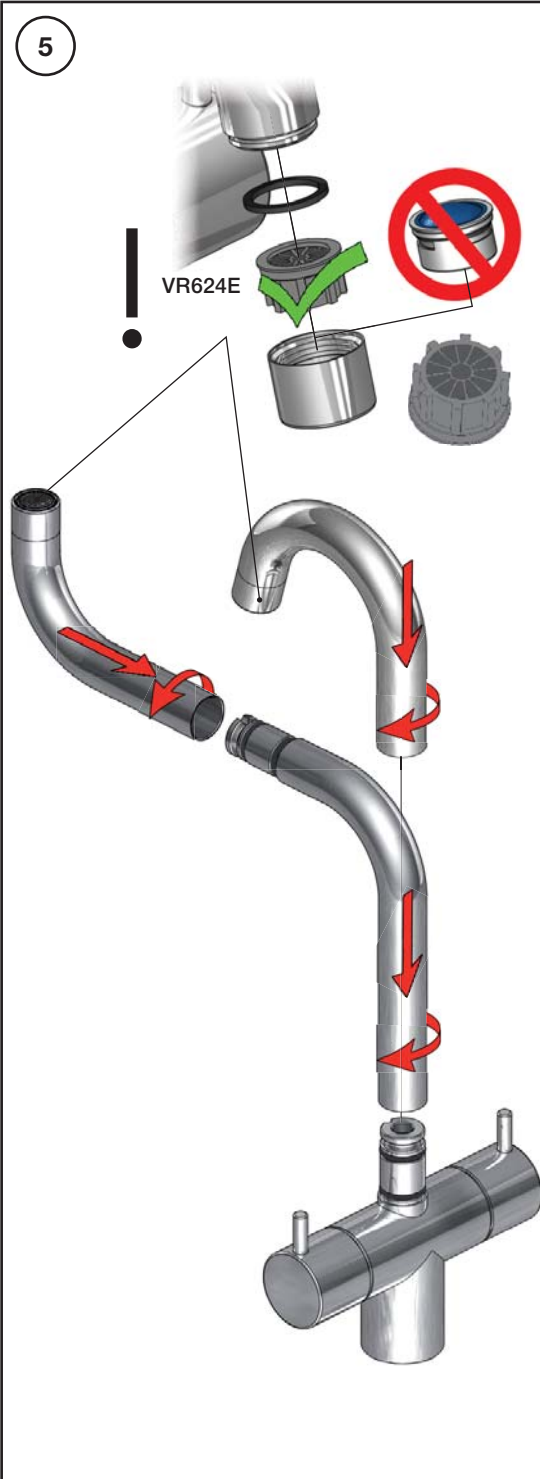

VOLA HV6EB, HV7EB
 VOLA KV6EB, KV7EB

Fitting instruction
 Montageanleitung
 Monteringsvejledning
 Monteringsvægledning
 Montage hanleiding
 Manuel de montage

KV6EB, KV7EB:

HV6EB, HV7EB:

Data, 3 Bar:

Max.	l/min.	Gal/min.
HV6EB/7EB:	5,0*	1,3*
KVEB6/7EB:	5,0*	1,3*

Max. 70°C, 158°F

KV6EB,
KV7EB:

HV6EB,
HV7EB: