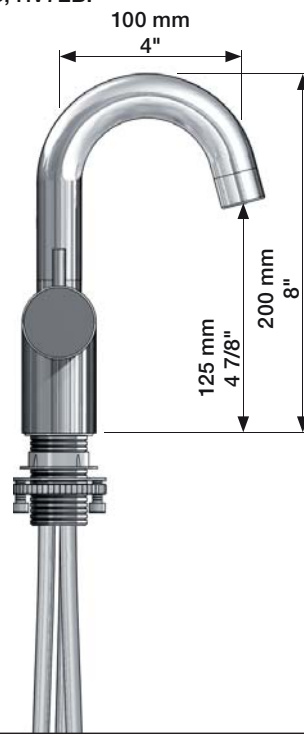

VOLA HV6EB, HV7EB
 VOLA KV6EB, KV7EB

Fitting instruction
 Montageanleitung
 Monteringsvejledning
 Monteringsvægledning
 Montage hanleiding
 Manuel de montage

KV6EB, KV7EB:

HV6EB, HV7EB:

Data, 3 Bar:

Max.	l/min.	Gal/min.
HV6EB/7EB:	5,0*	1,3*
KVEB6/7EB:	5,0*	1,3*

Max. 70°C, 158°F

KV6EB,
KV7EB:

HV6EB,
HV7EB: