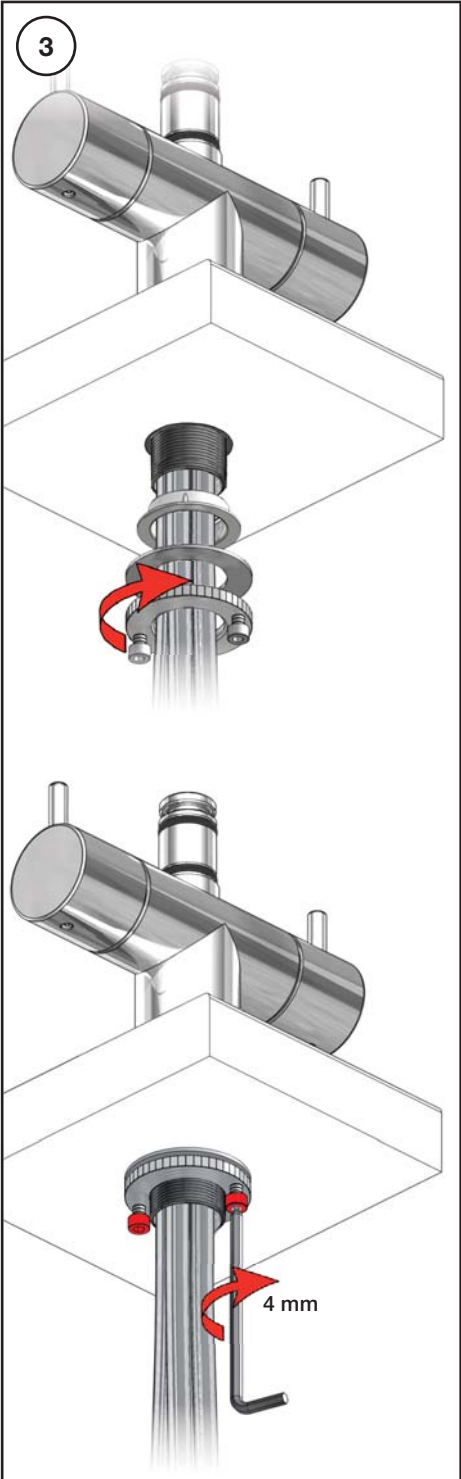

VOLA HV6EB, HV7EB
 VOLA KV6EB, KV7EB

Fitting instruction
 Montageanleitung
 Monteringsvejledning
 Monteringsvægledning
 Montage hanleiding
 Manuel de montage

KV6EB, KV7EB:

HV6EB, HV7EB:

Data, 3 Bar:

Max.	l/min.	Gal/min.
HV6EB/7EB:	5,0*	1,3*
KVEB6/7EB:	5,0*	1,3*

Max. 70°C, 158°F

KV6EB,
KV7EB:

HV6EB,
HV7EB: