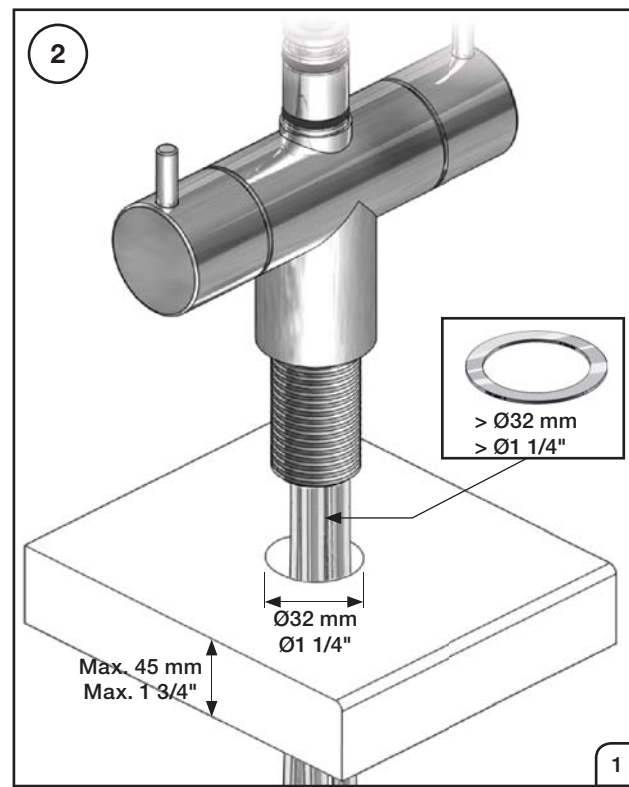

VOLA HV6EB, HV7EB
 VOLA KV6EB, KV7EB

Fitting instruction
 Montageanleitung
 Monteringsvejledning
 Monteringsvægledning
 Montage hanleiding
 Manuel de montage

KV6EB, KV7EB:

HV6EB, HV7EB:

Data, 3 Bar:

Max.	l/min.	Gal/min.
HV6EB/7EB:	5,0*	1,3*
KVEB6/7EB:	5,0*	1,3*

Max. 70°C, 158°F

KV6EB,
KV7EB:

HV6EB,
HV7EB: