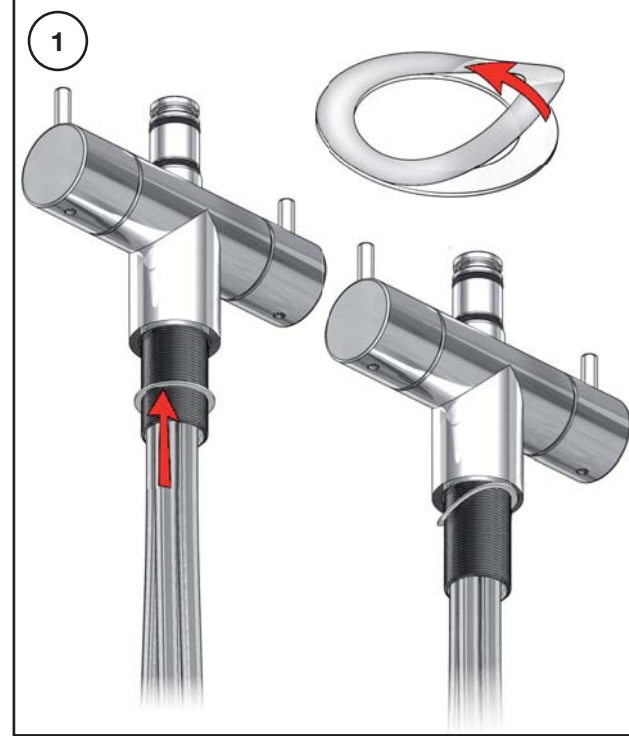

VOLA HV6EB, HV7EB
VOLA KV6EB, KV7EB

Fitting instruction
Montageanleitung
Monteringsvejledning
Monteringsvægledning
Montage hanleiding
Manuel de montage

KV6EB, KV7EB:

HV6EB, HV7EB:

Data, 3 Bar:

Max.	l/min.	Gal/min.
HV6EB/7EB:	5,0*	1,3*
KVEB6/7EB:	5,0*	1,3*

Max. 70°C, 158°F