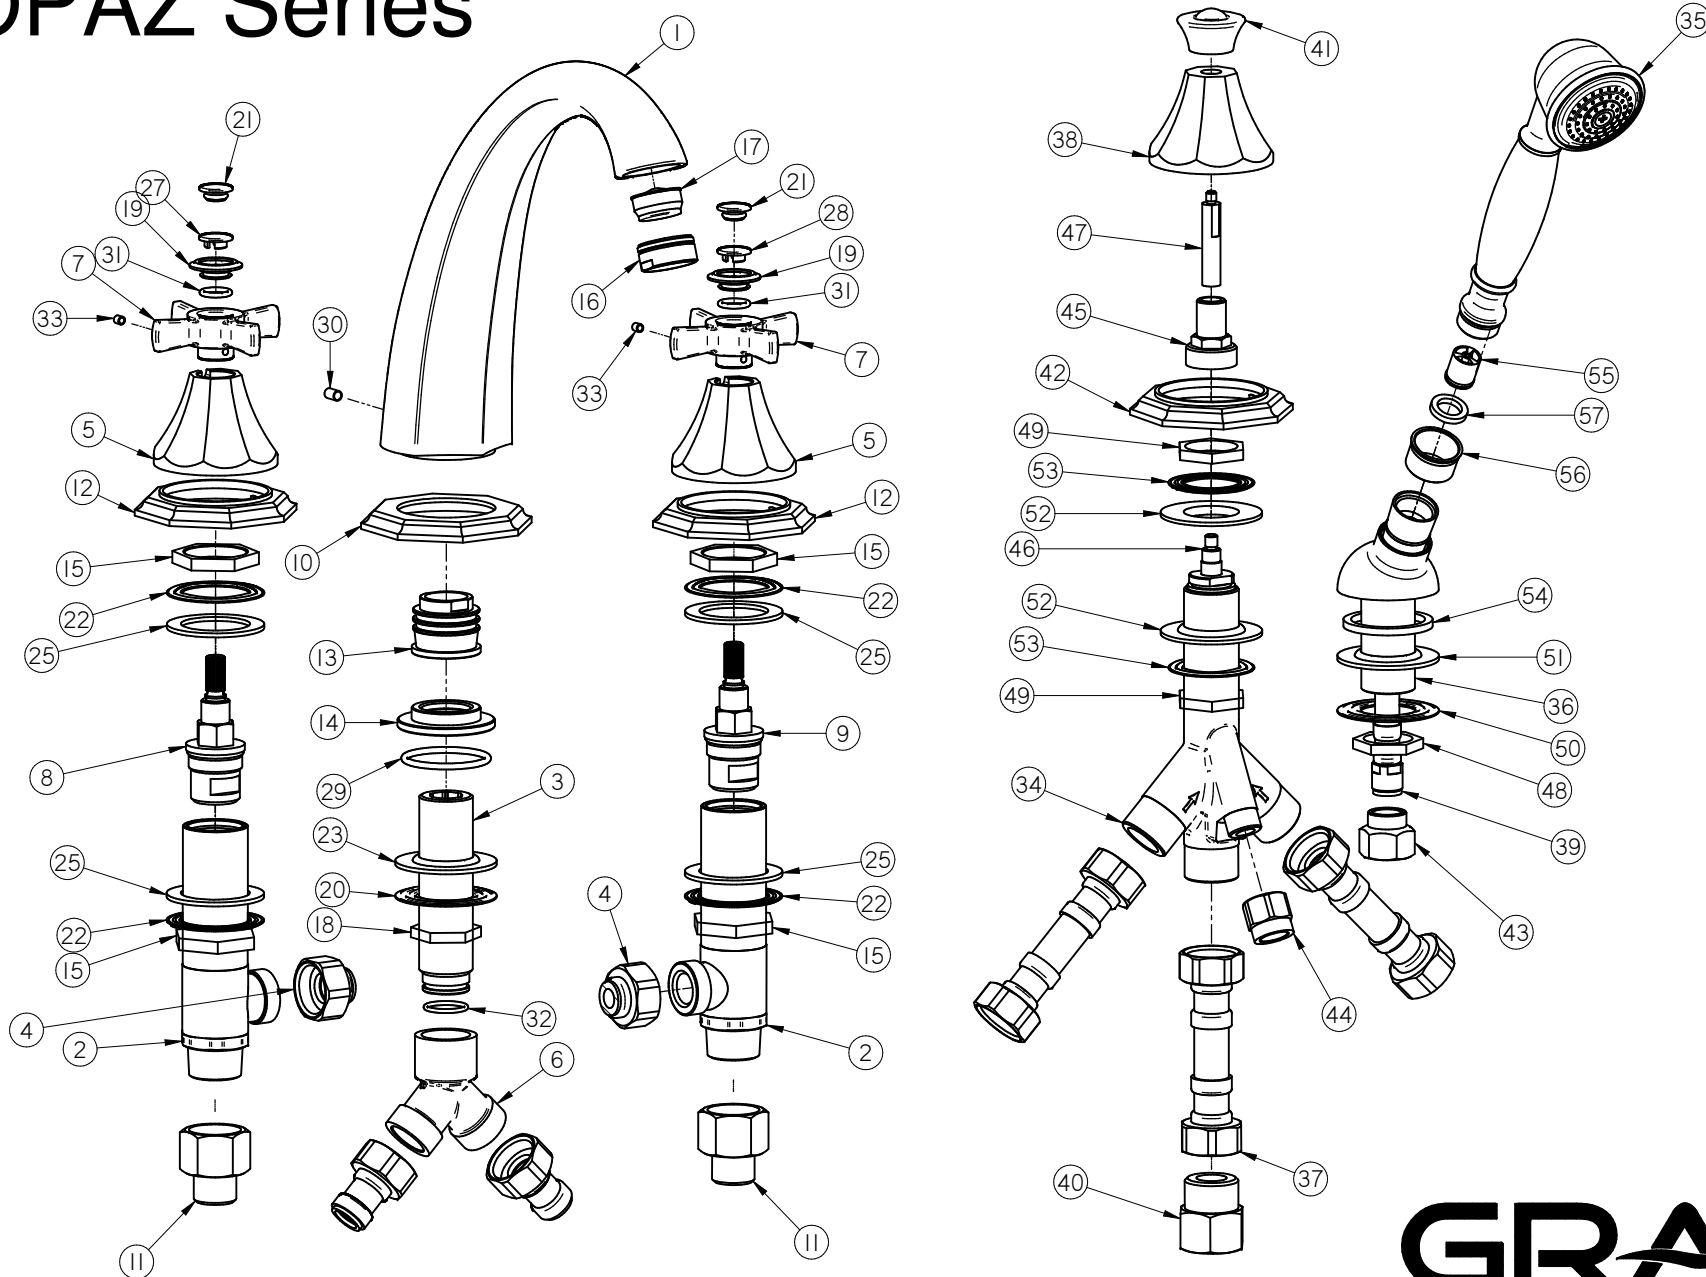

E-1951-C16L

TOPAZ Series

GRAFF®