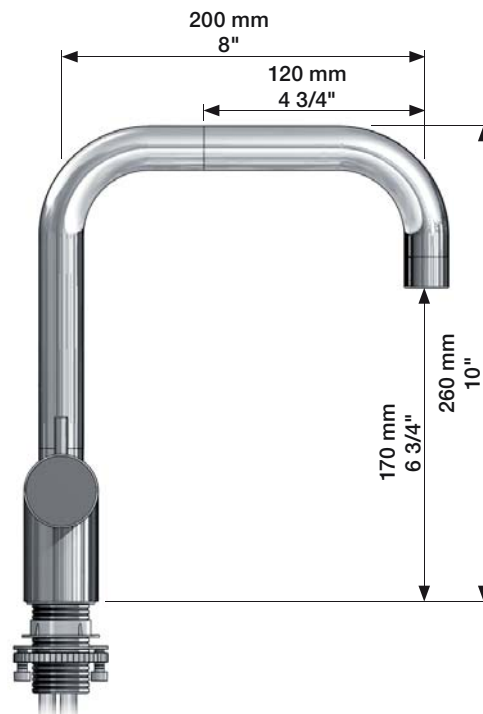

VOLA HV6EB, HV7EB
 VOLA KV6EB, KV7EB

Fitting instruction
 Montageanleitung
 Monteringsvejledning
 Monteringsvægledning
 Montage hanleiding
 Manuel de montage

KV6EB, KV7EB:

HV6EB, HV7EB:

Data, 3 Bar:

	l/min.	Gal/min.
Max. HV6EB/7EB:	5,0*	1,3*
Max. KV6EB/7EB:	5,0*	1,3*

Max. 70°C, 158°F

KV6EB,
KV7EB:

HV6EB,
HV7EB: