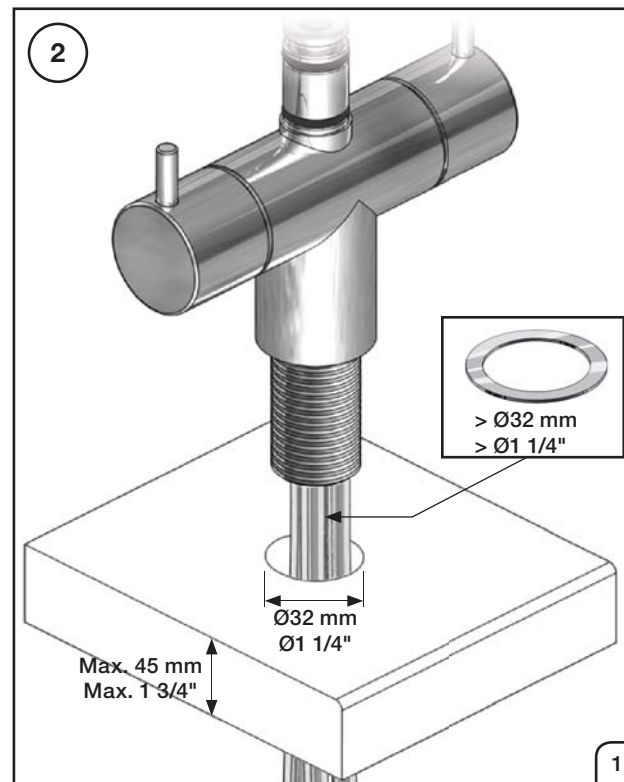

VOLA HV6EB, HV7EB
 VOLA KV6EB, KV7EB

Fitting instruction
 Montageanleitung
 Monteringsvejledning
 Monteringsvægledning
 Montage hanleiding
 Manuel de montage

KV6EB, KV7EB:

HV6EB, HV7EB:

Data, 3 Bar:

	l/min.	Gal/min.
Max. HV6EB/7EB:	5,0*	1,3*
Max. KV6EB/7EB:	5,0*	1,3*

Max. 70°C, 158°F

KV6EB,
KV7EB:

HV6EB,
HV7EB: