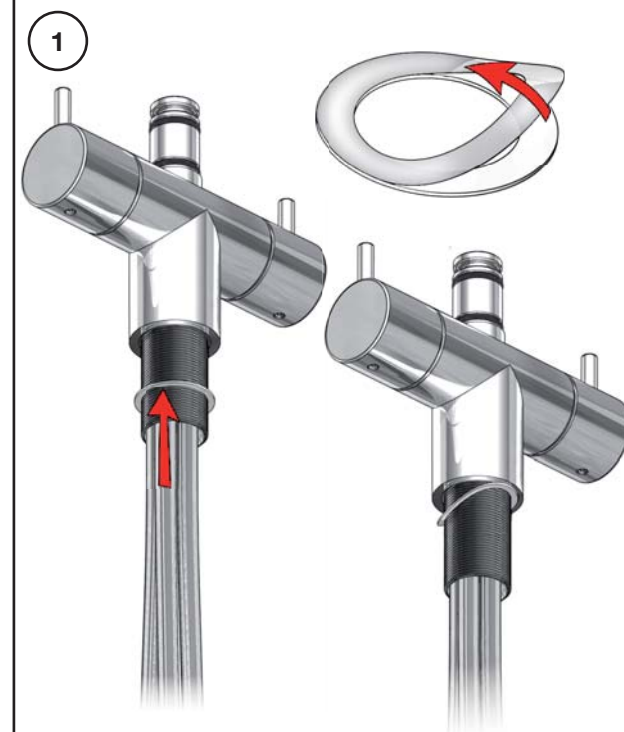

VOLA HV6EB, HV7EB
VOLA KV6EB, KV7EB

Fitting instruction
Montageanleitung
Monteringsvejledning
Monteringsvægledning
Montage hanleiding
Manuel de montage

KV6EB, KV7EB:

HV6EB, HV7EB:

Data, 3 Bar:

	l/min.	Gal/min.
Max. HV6EB/7EB:	5,0*	1,3*
Max. KV6EB/7EB:	5,0*	1,3*

Max. 70°C, 158°F