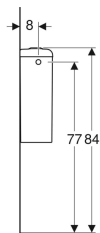

Смывной бачок наружного монтажа Geberit Smyle полочного типа, двойной смыв, подвод воды сбоку

Образец

Цели применения

- Для полочного монтажа

Характеристики

- Двойной смыв
- Тип 1, полный объем 6 л, согласно EN 997
- Подвод воды сбоку

Технические характеристики

Объем воды для смыва, заводская установка	6 и 3 л
Большой объем воды для смыва, диапазон настройки	4 / 6 л
Малый объем воды для смыва, диапазон настройки	2.6 / 4 л
Материал	Сантехнический фарфор

Объем поставки

- Внутренняя арматура

Арт. №	Цвет / поверхность	В	Н	Т
500.220.01.1	Белый	37.5 см	43 см	14.7 см