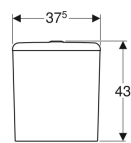

Смывной бачок наружного монтажа Geberit Smyle полочного типа, двойной смыв, подвод воды сбоку

Образец

Цели применения

- Для полочного монтажа

Характеристики

- Двойной смыв
- Тип 1, полный объем 6 л, согласно EN 997
- Подвод воды сбоку

Технические характеристики

Объем воды для смыва, заводская установка	6 и 3 л
Большой объем воды для смыва, диапазон настройки	4 / 6 л
Малый объем воды для смыва, диапазон настройки	2.6 / 4 л
Материал	Сантехнический фарфор

Объем поставки

- Внутренняя арматура

Арт. №	Цвет / поверхность	В	Н	Т
500.220.01.1	Белый	37.5 см	43 см	14.7 см