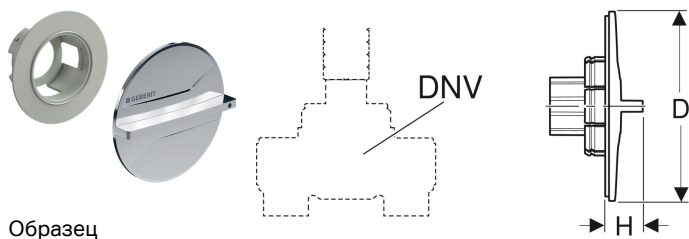

Комплект ручки управления Geberit для шарового крана скрытого монтажа

Образец

Характеристики

Объем поставки

- Рукоятка хромированная
- Держатель со шпилькой и фиксирующейся втулкой
- Хромированный
- Маркировка цветом (красная, синяя)

Арт. №	Цвет / поверхность	DNV	D	H
610.089.21.1	Глянцевый хром	15 / 20	7.5 см	1.5 см