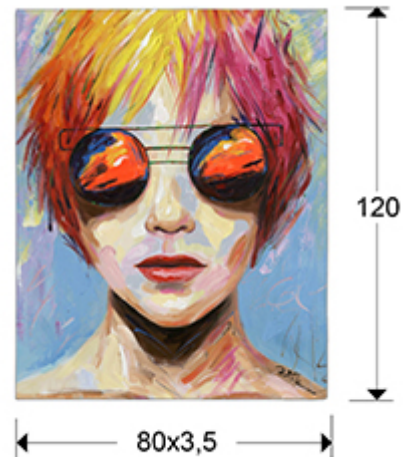

## Janis

Картины

428605

Картина "Janis" на подрамнике, написанная акриловой краской.

### РАЗМЕРЫ

Размеры: ↔ 80,0 ↓ 120,0 ↗ 3,5 cm  
Вес: 1,8 Kg

### РАЗМЕРЫ УПАКОВКИ

Вес: 3,3 Kg  
Объём: 0,0660м³  
Размеры: ↔ 87,0 ↓ 126,0 ↗ 6,0 cm