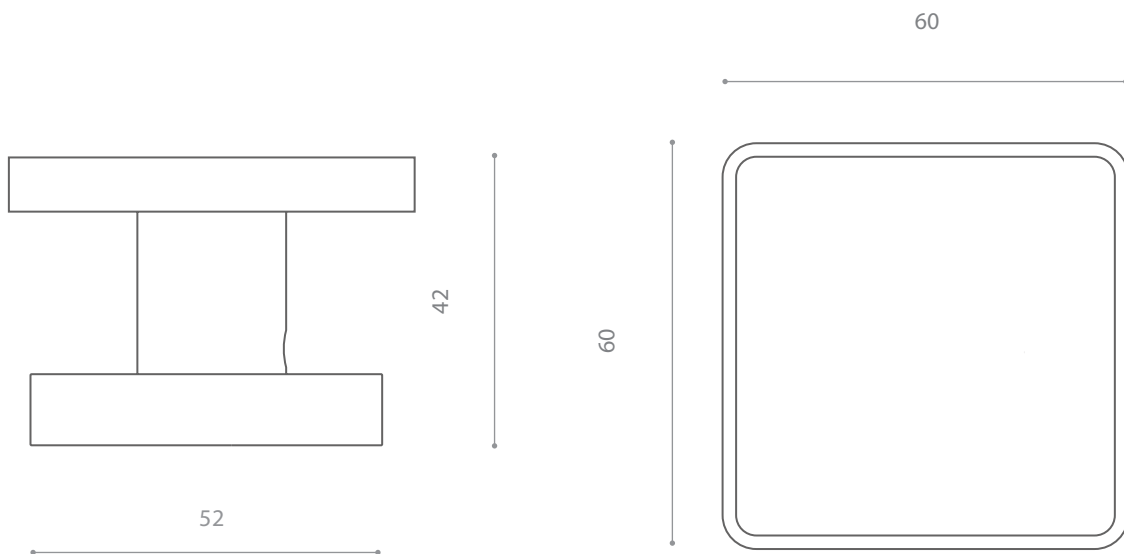

CUOIO HOME

Articolo: Cuoio Home
Tipologia: Pomolo per porta
Materiale: Florence Leather

Descrizione: Pomolo girevole per porta in pelle. Montatura in ottone.

*Article: Cuoio Home
Category: Door knob
Material: Florence Leather*

Description: Leather revolving door knob. Brass base.

Fori chiave disponibili / Available key holes

PATENT

YALE

WC