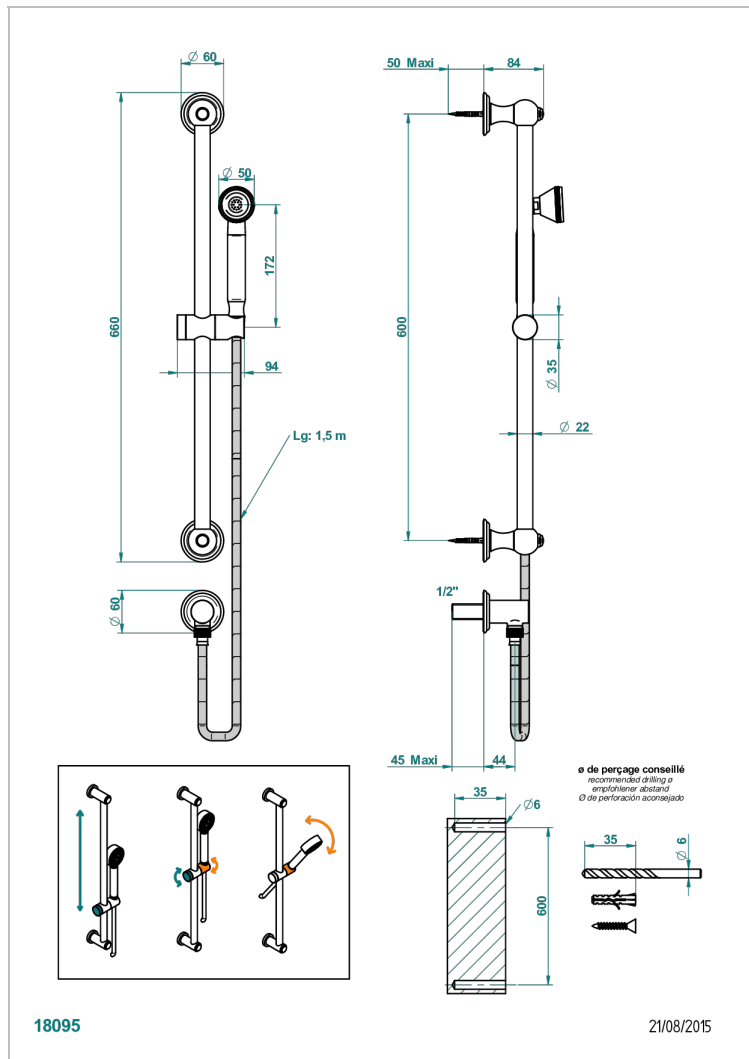

MANDARINE CO СВЕТЛЫМ ХРУСТАЛЕМ

U1D-59

Душевая стойка 60 см с коленом, шлангом 1 м 50 см и ручным душем с жесткой струей

ХАРАКТЕРИСТИКИ

- Mandarin со светлым хрусталём
- Душевая стойка 60 см с коленом, шлангом 1 м 50 см и ручным душем с жесткой струей

ТЕХНИЧЕСКИЕ ХАРАКТЕРИСТИКИ

- Recommandé : 3 bars (max. 5 bars) - Advised : 43,5 psi (max. 72 psi)
- 9,5 l/min à 3 bars (2.5 gpm at 43.5 psi)

ДОСТУПНЫЕ ВАРИАНТЫ ПОКРЫТИЙ

Blush PVD - H62
Graphite PVD - H64
Matt Umber PVD - H67
Matt blush PVD - H60
Matt graphite PVD - H65
Umber PVD - H66

Аранья (чёрный никель) - D24
Бронза - D01
Золото - F01
Матовая красная старинная медь - H07
Матовое золото - F07
Матовое светлое золото - F31

Матовый никель - C01
Матовый хром - C02
Никель - B01
Покрытие PVD бронза - F33
Покрытие PVD золотистый цвет - H52
Покрытие PVD латунь - H49

Покрытие PVD матовая бронза - F34
Покрытие PVD матовая латунь - H50
Покрытие PVD матовый золотистый - H53
Покрытие PVD матовый никель - H56
Покрытие PVD никель - H55
Розовое золото - F27

Сатинированное золото - F03
Сатинированное светлое золото - F32
Сатинированный хром - C03
Светлое золото - F30
Серебро с родием - F18
Состаренный никель - H28