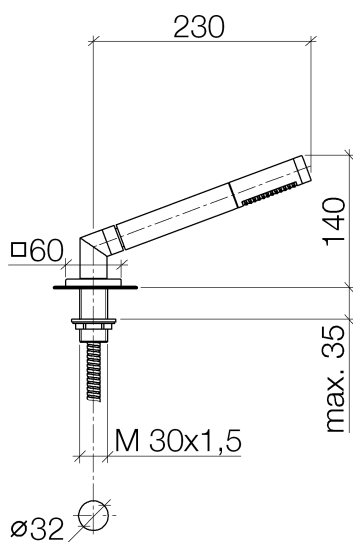

Ванна - Deque

Душевой гарнитур со шлангом для монтажа на борту ванны или на краю плитки - латунь

Артикулный номер: 27 702 980-28

- нормальная струя
- с системой защиты от известковых отложений
- розетка 60 x 60 мм
- диаметр сверлёного отверстия 32 мм
- металлический душевой шланг 2250 мм со встроенной защитой от перекручивания
- расход макс. 6,8 л/мин
- Простая замена шланга без демонтажа смесителя благодаря разъемной конструкции.
- Защищён от обратного потока.

латунь сатинированная

размерный чертеж

Все величины в мм / дюймах = мм x 0,0394