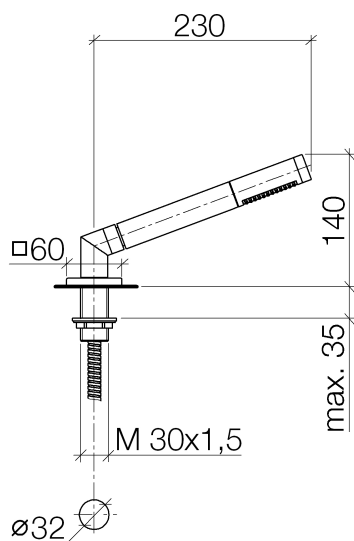

Ванна - Deque

Душевой гарнитур со шлангом для монтажа на борту ванны или на краю плитки - латунь
 Артикульный номер: 27 702 980-28

- нормальная струя
- с системой защиты от известковых отложений
- розетка 60 x 60 мм
- диаметр сверлёного отверстия 32 мм
- металлический душевой шланг 2250 мм со встроенной защитой от перекручивания
- расход макс. 6,8 л/мин
- Простая замена шланга без демонтажа смесителя благодаря разъемной конструкции.
- Защищён от обратного потока.

латунь сатинированная

размерный чертеж

Все величины в мм / дюймах = мм x 0,0394

Ванна - Deque

Душевой гарнитур со шлангом для монтажа на борту ванны или на краю плитки - латунь

Артикулный номер: 27 702 980-28

график расхода

Ванна - Deque

Душевой гарнитур со шлангом для монтажа на борту ванны или на краю плитки - латунь
Артикулльный номер: 27 702 980-28

Другие варианты поверхностей

хром
27 702 980-00

платина матовая
27 702 980-06