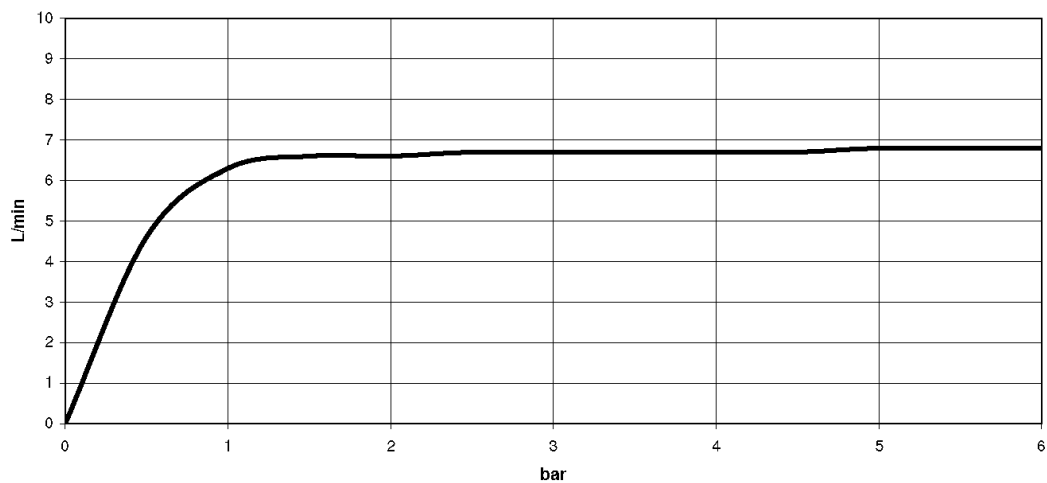

Ванна - Deque

Душевой гарнитур со шлангом для монтажа на борту ванны или на краю плитки - латунь

Артикулный номер: 27 702 980-28

график расхода