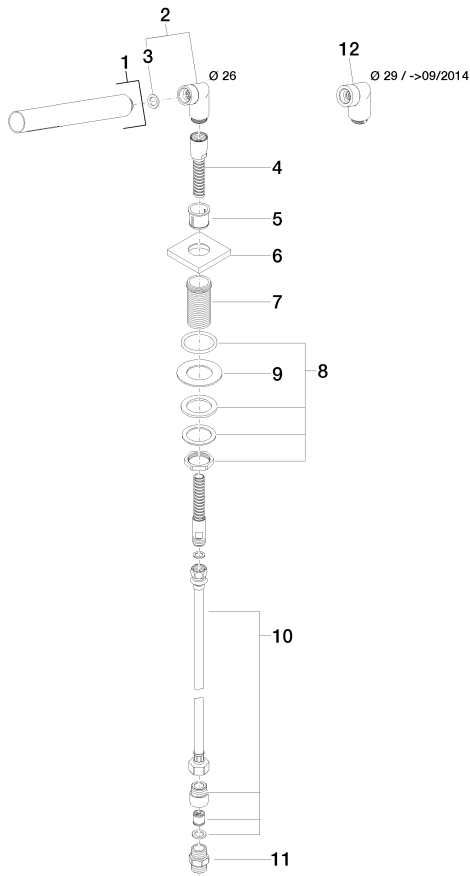

Ванна - Deque

Душевой гарнитур со шлангом для монтажа на борту ванны или на краю плитки - латунь

Артикульный номер: 27 702 980-28

- нормальная струя
- с системой защиты от известковых отложений
- розетка 60 x 60 мм
- диаметр сверлёного отверстия 32 мм
- металлический душевой шланг 2250 мм со встроенной защитой от перекручивания
- расход макс. 6,8 л/мин
- Простая замена шланга без демонтажа смесителя благодаря разъемной конструкции.
- Защищён от обратного потока.

латунь сатинированная

размерный чертеж

Все величины в мм / дюймах = мм x 0,0394

Ванна - Deque

Душевой гарнитур со шлангом для монтажа на борту ванны или на краю плитки - латунь

Артикульный номер: 27 702 980-28

график расхода

Ванна - Deque

Душевой гарнитур со шлангом для монтажа на борту ванны или на краю плитки - латунь

Артикульный номер: 27 702 980-28

Другие варианты поверхностей

хром
27 702 980-00

платина матовая
27 702 980-06

Артикульный номер: 27 702 980-28

Спецификация запасных частей

№	Артикульный №	Наименование	Расходуемое кол-во
1	28 013 979-28	Ручной стержневой душ - латунь сатинированная	1
2	04 24 04 287 00-28	нипель 47 х 69 х 33 мм - латунь сатинированная	1
3	09 14 20 002 90	Прокладка Vf 3110 18,5 х 12,0 х 2,0 мм -	1
4	28 322 970-28	Металлический шланг для душа 1/2" х 3/8" х 1750 мм - латунь сатинированная	1
5	09 18 40 085 90	чехол/втулка Ø 28,8 х 24,5 мм -	1
6	09 27 68 003-28	крышка 60 х 60 х 9 мм - латунь сатинированная	1
7	09 30 01 090-07	Подключение Ø 33 х 67 мм - необработанный никелированный	1
8	04 23 10 032 46 90	Крепление M30 х 1,5 -	1
9	09 30 11 060 90	диск 60 х 34 х 2 мм -	1
10	12 505 970 90	Напорный шланг 1/2" х 3/8" х 500 мм -	1
11	09 24 03 168 10 90	нипель 1/2" х 1/2" -	1
12	04 24 04 187 00-28	нипель 49 х 71 х 40 мм - латунь сатинированная	1