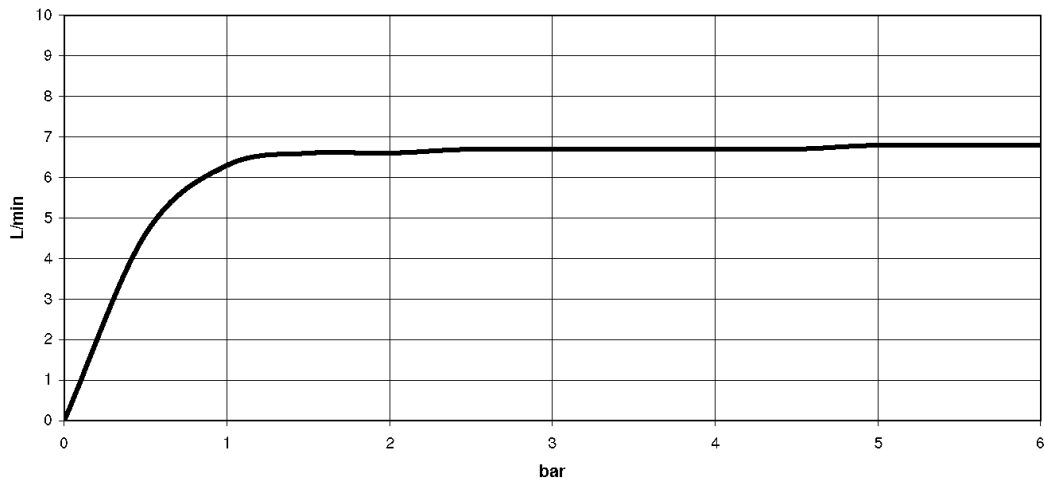

Ванна - Deque

Душевой гарнитур со шлангом для монтажа на борту ванны или на краю плитки - латунь

Артикульный номер: 27 702 980-28

график расхода