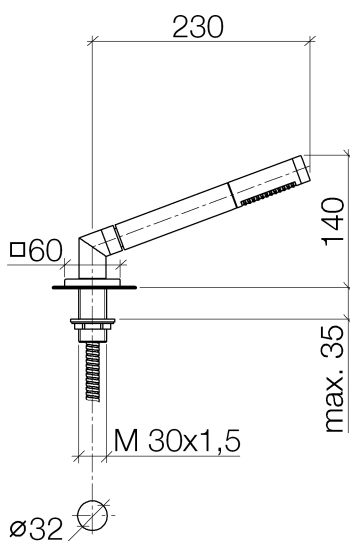

Ванна - Deque

Душевой гарнитур со шлангом для монтажа на борту ванны или на краю плитки - латунь

Артикульный номер: 27 702 980-28

- нормальная струя
- с системой защиты от известковых отложений
- розетка 60 x 60 мм
- диаметр сверлёного отверстия 32 мм
- металлический душевой шланг 2250 мм со встроенной защитой от перекручивания
- расход макс. 6,8 л/мин
- Простая замена шланга без демонтажа смесителя благодаря разъемной конструкции.
- Защищён от обратного потока.

латунь сатинированная

размерный чертеж

Все величины в мм / дюймах = мм x 0,0394

Ванна - Deque

Душевой гарнитур со шлангом для монтажа на борту ванны или на краю плитки - латунь

Артикульный номер: 27 702 980-28

график расхода

Ванна - Deque

Душевой гарнитур со шлангом для монтажа на борту ванны или на краю плитки - латунь

Артикульный номер: 27 702 980-28

Другие варианты поверхностей

хром
27 702 980-00

платина матовая
27 702 980-06

Артикульный номер: 27 702 980-28

Спецификация запасных частей

№	Артикульный №	Наименование	Расходуемое кол-во
1	28 013 979-28	Ручной стержневой душ - латунь сатинированная	1
2	04 24 04 287 00-28	нипель 47 х 69 х 33 мм - латунь сатинированная	1
3	09 14 20 002 90	Прокладка Vf 3110 18,5 х 12,0 х 2,0 мм -	1
4	28 322 970-28	Металлический шланг для душа 1/2" х 3/8" х 1750 мм - латунь сатинированная	1
5	09 18 40 085 90	чехол/втулка Ø 28,8 х 24,5 мм -	1
6	09 27 68 003-28	крышка 60 х 60 х 9 мм - латунь сатинированная	1
7	09 30 01 090-07	Подключение Ø 33 х 67 мм - необработанный никелированный	1
8	04 23 10 032 46 90	Крепление M30 х 1,5 -	1
9	09 30 11 060 90	диск 60 х 34 х 2 мм -	1
10	12 505 970 90	Напорный шланг 1/2" х 3/8" х 500 мм -	1
11	09 24 03 168 10 90	нипель 1/2" х 1/2" -	1
12	04 24 04 187 00-28	нипель 49 х 71 х 40 мм - латунь сатинированная	1