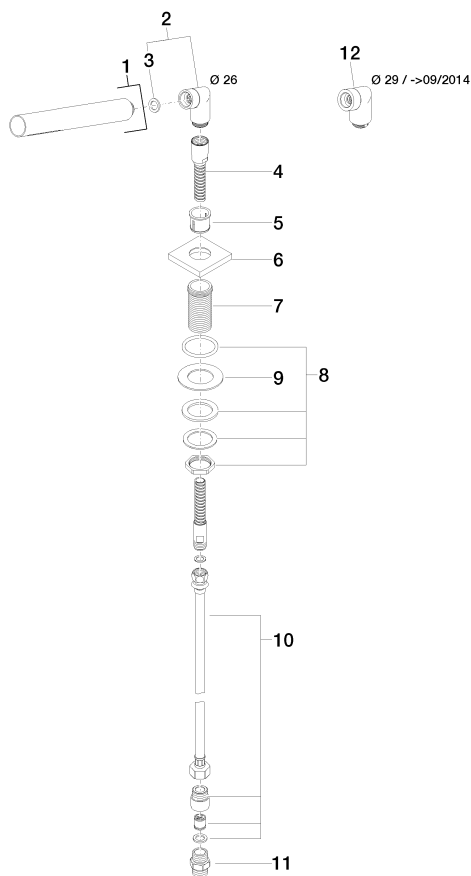

Ванна - Deque

Душевой гарнитур со шлангом для монтажа на борту ванны или на краю плитки -

Артикульный номер: 27 702 980-28

Спецификация запасных частей

№	Артикульный №	Наименование	Расходуемое кол-во
1	28 013 979-28	Ручной стержневой душ - латунь сатинированная	1
2	04 24 04 287 00-28	нипель 47 x 69 x 33 мм - латунь сатинированная	1
3	09 14 20 002 90	Прокладка Vf 3110 18,5 x 12,0 x 2,0 мм -	1
4	28 322 970-28	Металлический шланг для душа 1/2" x 3/8" x 1750 мм - латунь сатинированная	1
5	09 18 40 085 90	чехол/втулка Ø 28,8 x 24,5 мм -	1
6	09 27 68 003-28	крышка 60 x 60 x 9 мм - латунь сатинированная	1
7	09 30 01 090-07	Подключение Ø 33 x 67 мм - необработанный никелированный	1
8	04 23 10 032 46 90	Крепление M30 x 1,5 -	1
9	09 30 11 060 90	диск 60 x 34 x 2 мм -	1
10	12 505 970 90	Напорный шланг 1/2" x 3/8" x 500 мм -	1
11	09 24 03 168 10 90	нипель 1/2" x 1/2" -	1
12	04 24 04 187 00-28	нипель 49 x 71 x 40 мм - латунь сатинированная	1