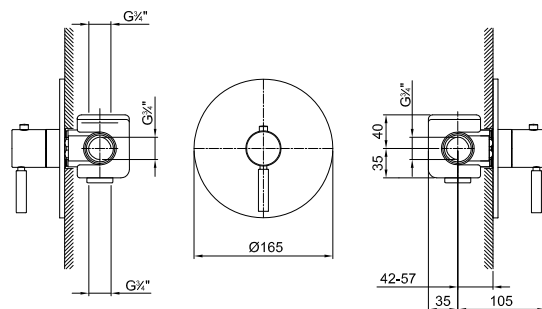

Термостатический встраиваемый смеситель для душа, 3/4" - NOSTROMO

АРТ. 3800В+3900А

Термостатический встраиваемый смеситель для душа, 3/4"

- ручка
- впуски 3/4"
- Звукоизолированные
- без запорного вентиля (заказывается отдельно)

N.B. Смеситель должен всегда заказываться вместе с запорным вентилем 3890В+3970А

Наружная часть

Отделки:

- ☐ Хром 50 02 3800В
- ☐ Черный матовый 50 13 3800В
- ☐ Белый матовый 50 29 3800В

Внутренняя часть

Отделки:

- ☐ 19 00 3900А

Проект:

Комната:

Дата:

Комментарии:

0,5	11
1	41
2	53
3	61
4	67

сертификаты: