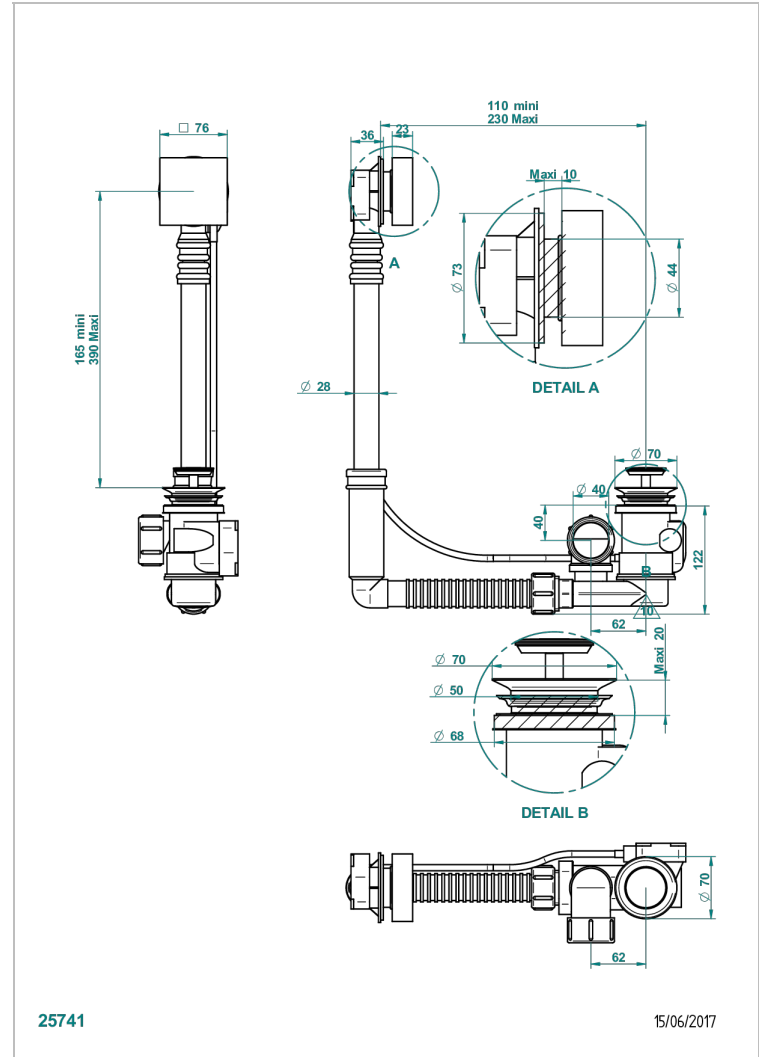

BELUGA С РУКОЯТКАМИ

G1U-302

THG[®]
PARIS

Перелив GEBERIT для ванны. Регулируемая высота : от 165 мм до 390 мм регулируемый вынос: от 110мм до 230мм - европейская модель - выпуск \varnothing 40 мм поставляется со стильный ручкой управления

25741

15/06/2017

ХАРАКТЕРИСТИКИ

- Beluga с рукоятками
- Перелив GEBERIT для ванны. Регулируемая высота : от 165 мм до 390 мм регулируемый вынос: от 110мм до 230мм - европейская модель - выпуск \varnothing 40 мм поставляется со стильный ручкой управления