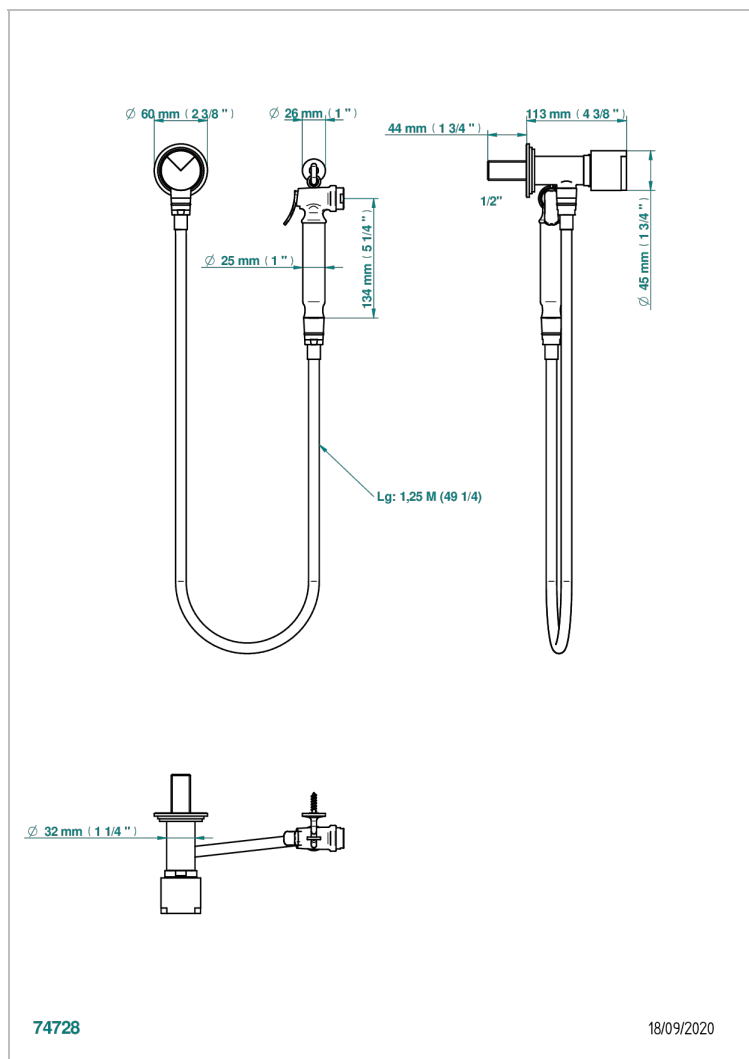

LE 9 NERO MARQUINA

G2I-5840/8

THG[®]
PARIS

Душ гигиенический: вентиль, 1,25 м шланг, крючок, вывод для душа и лейка с клапаном (возможны только следующие покрытия A02, B01,C01, D03, E02, F01, G01,G02)

ХАРАКТЕРИСТИКИ

- Le 9 Nero Marquina
- Душ гигиенический: вентиль, 1,25 м шланг, крючок, вывод для душа и лейка с клапаном (возможны только следующие покрытия A02, B01,C01, D03, E02, F01, G01,G02)

ДОСТУПНЫЕ ВАРИАНТЫ ПОКРЫТИЙ

- Золото - F01
- Матовый никель - C01
- Никель - B01
- Светлое золото - F30
- Хром - A02
- Хром/золото - G02