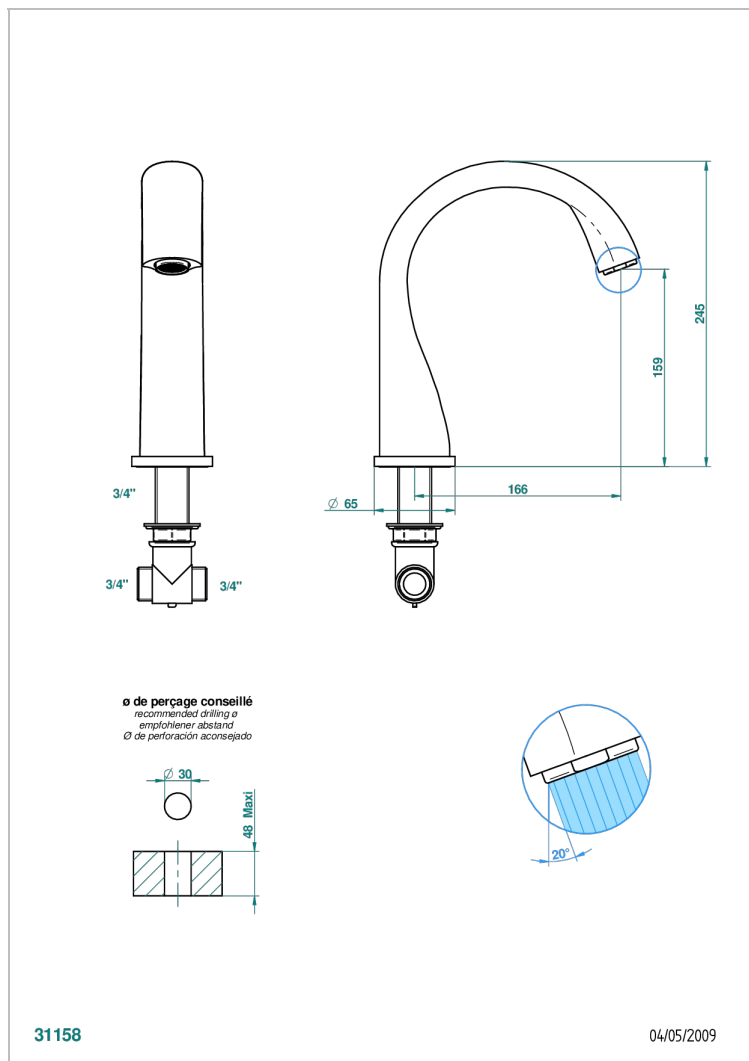

DIPLOMATE С ГЛАДКИМИ КОЛЬЦАМИ

U4A-29SG

Излив СУПЕР ГОЛИАФ устанавливаемый на борту ванны

THG[®]
PARIS

ХАРАКТЕРИСТИКИ

- Diplomat с гладкими кольцами
- Излив СУПЕР ГОЛИАФ устанавливаемый на борту ванны

ТЕХНИЧЕСКИЕ ХАРАКТЕРИСТИКИ

- Recommandé : 3 bars (max. 5 bars) - Advised : 43,5 psi (max. 72 psi)
- Bec : 35 l/min à 3 bars
- Spout : 9.26 gpm at 43.5 psi

ДОСТУПНЫЕ ВАРИАНТЫ ПОКРЫТИЙ

Blush PVD - H62
Graphite PVD - H64
Matt Umber PVD - H67
Matt blush PVD - H60
Matt graphite PVD - H65
Umber PVD - H66