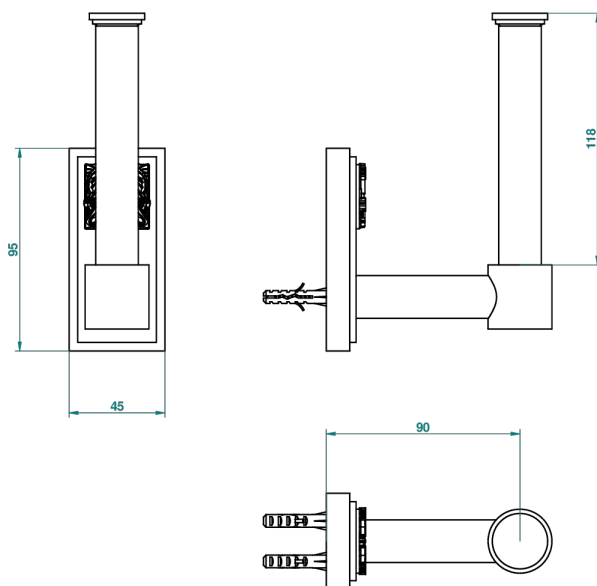

MASQUE DE FEMME, METAL GRAVE

A2T-542

Бумагодержатель настенный резервный

THG®
PARIS

38394

02/11/2010

ХАРАКТЕРИСТИКИ

- Masque de Femme, métal gravé
- Бумагодержатель настенный резервный

ДОСТУПНЫЕ ВАРИАНТЫ ПОКРЫТИЙ

Blush PVD - H62
Graphite PVD - H64
Matt Umber PVD - H67
Matt blush PVD - H60
Matt graphite PVD - H65
Umber PVD - H66

Аранья (чёрный никель) - D24
Золото - F01
Матовое золото - F07
Матовое светлое золото - F31
Матовый никель - C01
Матовый хром - C02

Никель - B01
Покрытие PVD бронза - F33
Покрытие PVD золотистый цвет - H52
Покрытие PVD латунь - H49
Покрытие PVD матовая бронза - F34
Покрытие PVD матовая латунь - H50

Покрытие PVD матовый золотистый - H53
Покрытие PVD матовый никель - H56
Покрытие PVD никель - H55
Розовое золото - F27
Сатинированное золото - F03
Сатинированный хром - C03

Светлое золото - F30
Серебро с родием - F18
Состаренный никель - H28
Хром - A02
Хром/золото - G02