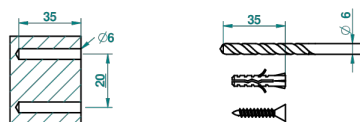

MASQUE DE FEMME, METAL GRAVE

A2T-542

Бумагодержатель настенный резервный

THG®
PARIS

38394

02/11/2010

ХАРАКТЕРИСТИКИ

- Masque de Femme, métal gravé
- Бумагодержатель настенный резервный

ДОСТУПНЫЕ ВАРИАНТЫ ПОКРЫТИЙ

Blush PVD - H62
Graphite PVD - H64
Matt Umber PVD - H67
Matt blush PVD - H60
Matt graphite PVD - H65
Umber PVD - H66

Аранья (чёрный никель) - D24
Золото - F01
Матовое золото - F07
Матовое светлое золото - F31
Матовый никель - C01
Матовый хром - C02

Никель - B01
Покрытие PVD бронза - F33
Покрытие PVD золотистый цвет - H52
Покрытие PVD латунь - H49
Покрытие PVD матовая бронза - F34
Покрытие PVD матовая латунь - H50

Покрытие PVD матовый золотистый - H53
Покрытие PVD матовый никель - H56
Покрытие PVD никель - H55
Розовое золото - F27
Сатинированное золото - F03
Сатинированный хром - C03

Светлое золото - F30
Серебро с родием - F18
Состаренный никель - H28
Хром - A02
Хром/золото - G02