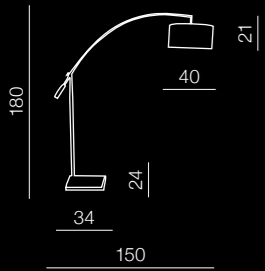

Bianca

212

Bianca

- 1 AZ0005 (chrome/white)
- 2 AZ0006 (chrome/black)

E27 1x 60W
metal/marble/fabric

2 CHROME/BLACK

1 CHROME/WHITE

Gunnar

213

1 WHITE

2 CHROME

Gunnar

- 1 AZ1026 (white)
- 2 AZ1027 (chrome)

E27 1x Max 60W
metal/aluminum