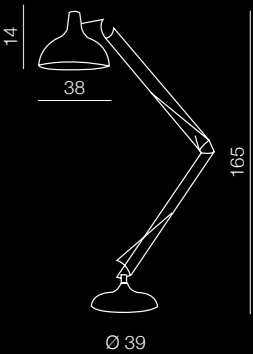

Bianca

212

Bianca

- 1 AZ0005 (chrome/white)
- 2 AZ0006 (chrome/black)

E27 1x 60W
metal/marble/fabric

2 CHROME/BLACK

1 CHROME/WHITE

Gunnar

213

1 WHITE

2 CHROME

Gunnar

- 1 AZ1026 (white)
- 2 AZ1027 (chrome)

E27 1x Max 60W
metal/aluminum