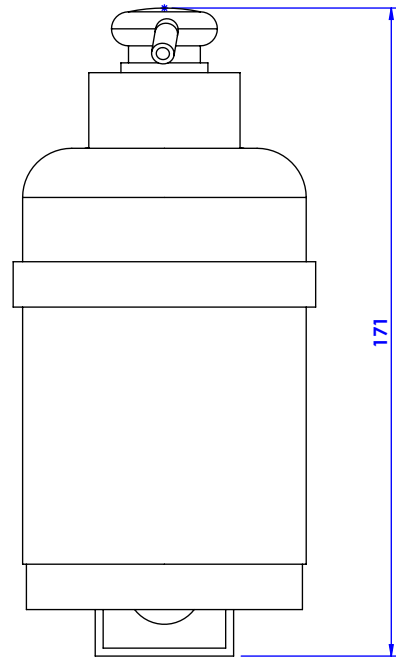

Collections : Transatlantique & Transatlantique insert
Distributeur de savon liquide mural, GM, cristallin, cont.360 ml.
Wall-mounted soap dispenser, large size, cristallin, cont. 360ml

Transatlantique

Ref : C01-530

Transatlantique insert

Ref : C02-530

Ref : C03-530

Ref : C04-530

Ref : C05-530

CRISTAL & BRONZE

PARIS • 1937