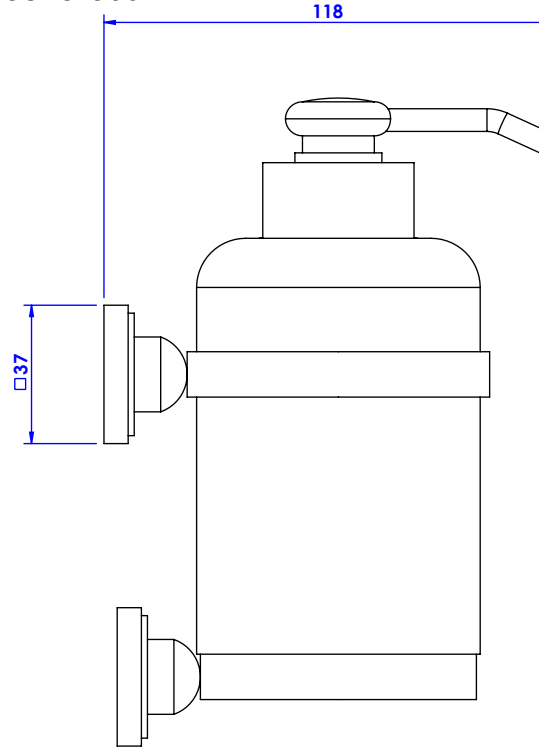

Collections : Transatlantique & Transatlantique insert
Distributeur de savon liquide mural, GM, cristallin, cont.360 ml.
Wall-mounted soap dispenser, large size, cristallin, cont. 360ml

Transatlantique

Ref : C01-530

Transatlantique insert

Ref : C02-530

Ref : C03-530

Ref : C04-530

Ref : C05-530

CRISTAL & BRONZE

PARIS • 1937