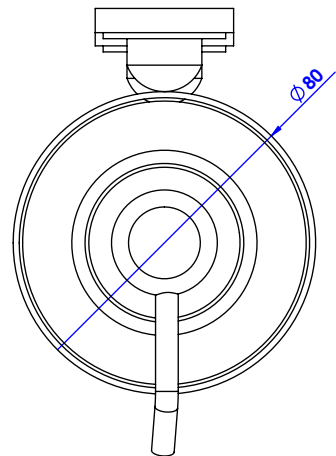

Collections : Transatlantique & Transatlantique insert
Distributeur de savon liquide mural, GM, cristallin, cont.360 ml.
Wall-mounted soap dispenser, large size, cristallin, cont. 360ml

Transatlantique

Ref : C01-530

Transatlantique insert

Ref : C02-530

Ref : C03-530

Ref : C04-530

Ref : C05-530

CRISTAL & BRONZE

PARIS • 1937