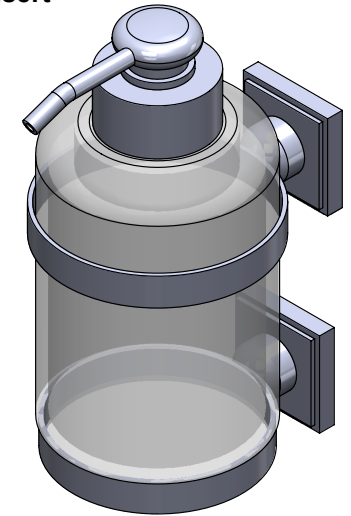

Collections : Transatlantique & Transatlantique insert
Distributeur de savon liquide mural, GM, cristallin, cont.360 ml.
Wall-mounted soap dispenser, large size, cristallin, cont. 360ml

Transatlantique

Ref : C01-530

Transatlantique insert

Ref : C02-530

Ref : C03-530

Ref : C04-530

Ref : C05-530

CRISTAL & BRONZE

PARIS • 1937