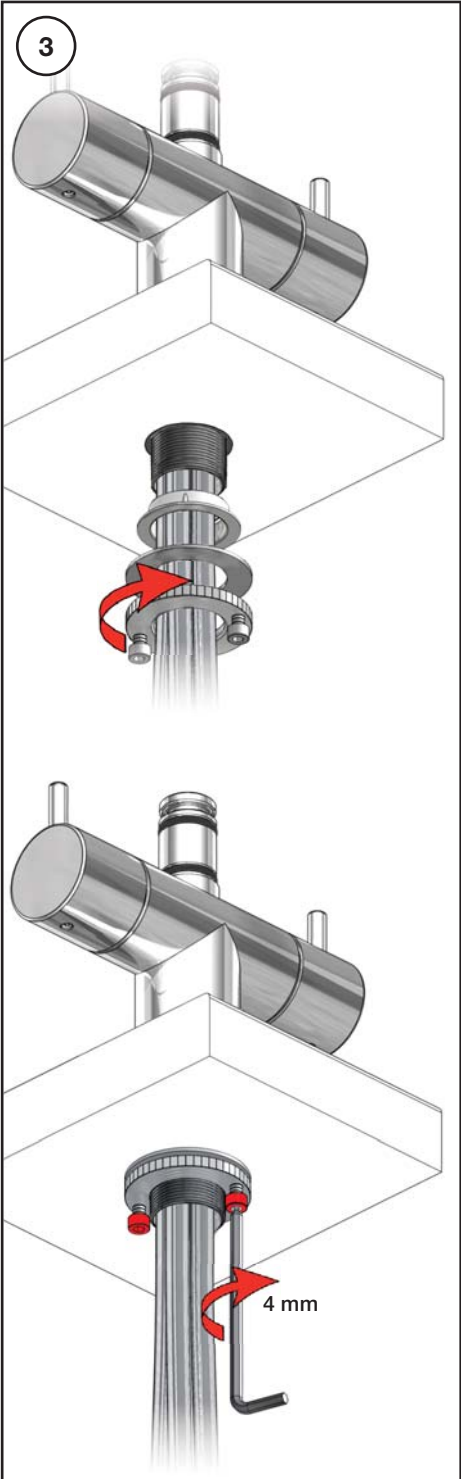

VOLA HV6EB, HV7EB
 VOLA KV6EB, KV7EB

Fitting instruction
 Montageanleitung
 Monteringsvejledning
 Monteringsvægledning
 Montage hanleiding
 Manuel de montage

KV6EB, KV7EB:

HV6EB, HV7EB:

Data, 3 Bar:

	l/min.	Gal/min.
Max. HV6EB/7EB:	5,0*	1,3*
Max. KV6EB/7EB:	5,0*	1,3*

Max. 70°C, 158°F

KV6EB,
KV7EB:

HV6EB,
HV7EB:

VR010E: VR623, VR624E
 VR693K: VR23, VR693
 VR694K: VR23, VR694
 VR433: VR261, VR263, VR440, VR442, 2xVR444

VOLA A/S
 Lunavej 2
 DK-8700 Horsens
 Tlf : +45 70235500
 Fax: +45 70235511
 sales@vola.dk
 www.vola.com

Vola KV7EB

Dato:
 Sep. 09

Rev:
 3

Blad:
 SB48.1