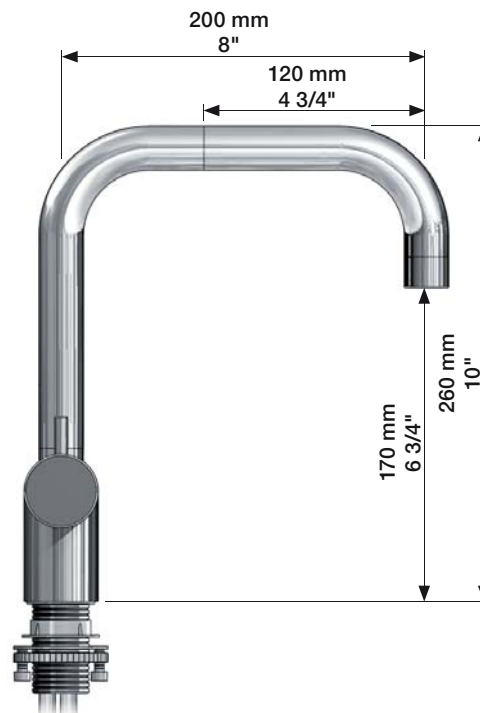

VOLA HV6EB, HV7EB
 VOLA KV6EB, KV7EB

Fitting instruction
 Montageanleitung
 Monteringsvejledning
 Monteringsvægledning
 Montage hanleiding
 Manuel de montage

KV6EB, KV7EB:

HV6EB, HV7EB:

Data, 3 Bar:

	l/min.	Gal/min.
Max. HV6EB/7EB:	5,0*	1,3*
Max. KV6EB/7EB:	5,0*	1,3*

Max. 70°C, 158°F

KV6EB,
KV7EB:

HV6EB,
HV7EB:

VR010E: VR623, VR624E
 VR693K: VR23, VR693
 VR694K: VR23, VR694
 VR433: VR261, VR263, VR440, VR442, 2xVR444

VOLA A/S
 Lunavej 2
 DK-8700 Horsens
 Tlf : +45 70235500
 Fax: +45 70235511
 sales@vola.dk
 www.vola.com