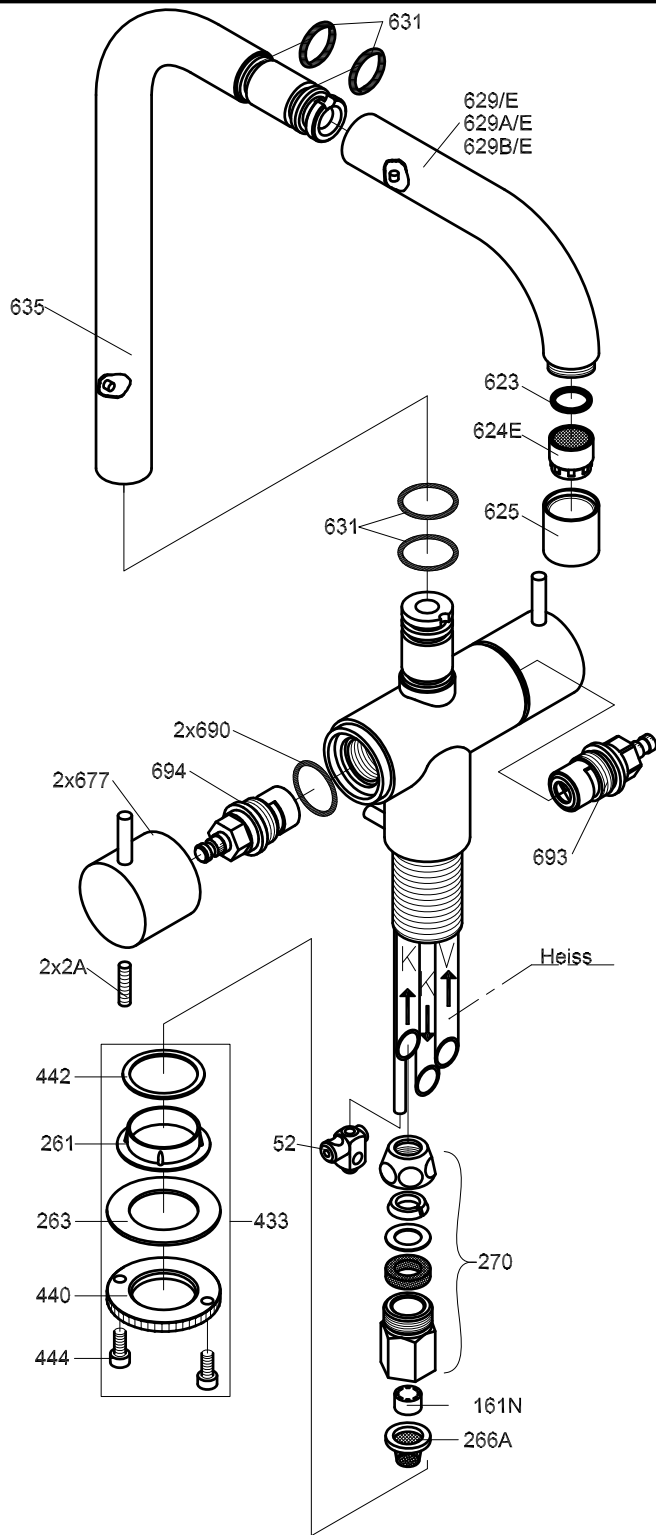

VOLA HV6EB, HV7EB
 VOLA KV6EB, KV7EB

Fitting instruction
 Montageanleitung
 Monteringsvejledning
 Monteringsvægledning
 Montage hanleiding
 Manuel de montage

KV6EB, KV7EB:

HV6EB, HV7EB:

Data, 3 Bar:

	l/min.	Gal/min.
Max. HV6EB/7EB:	5,0*	1,3*
Max. KV6EB/7EB:	5,0*	1,3*

Max. 70°C, 158°F

KV6EB,
KV7EB:

HV6EB,
HV7EB:

VR010E: VR623, VR624E
 VR693K: VR23, VR693
 VR694K: VR23, VR694
 VR433: VR261, VR263, VR440, VR442, 2xVR444

VOLA A/S
 Lunavej 2
 DK-8700 Horsens
 Tlf : +45 70235500
 Fax: +45 70235511
 sales@vola.dk
 www.vola.com

Vola KV7EB

Dato:
 Sep. 09

Rev:
 3

Blad:
 SB48.1