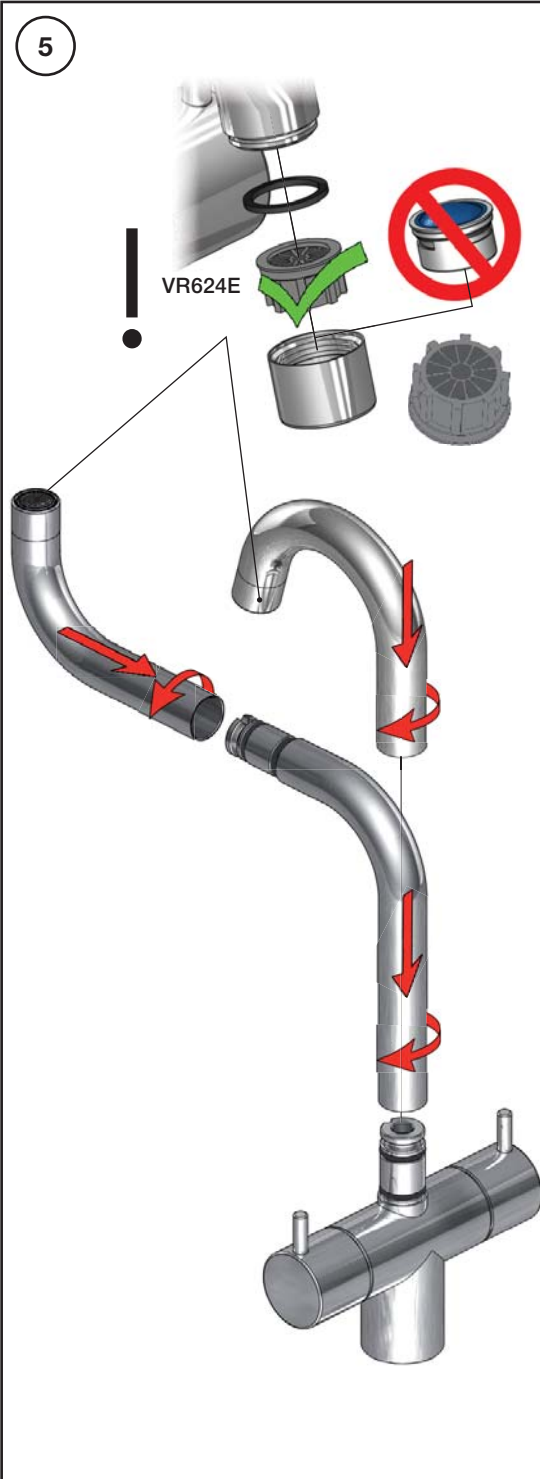

VOLA HV6EB, HV7EB
 VOLA KV6EB, KV7EB

Fitting instruction
 Montageanleitung
 Monteringsvejledning
 Monteringsvægledning
 Montage hanleiding
 Manuel de montage

KV6EB, KV7EB:

HV6EB, HV7EB:

Data, 3 Bar:

	l/min.	Gal/min.
Max. HV6EB/7EB:	5,0*	1,3*
Max. KV6EB/7EB:	5,0*	1,3*

Max. 70°C, 158°F

KV6EB,
KV7EB:

HV6EB,
HV7EB:

VR010E: VR623, VR624E
 VR693K: VR23, VR693
 VR694K: VR23, VR694
 VR433: VR261, VR263, VR440, VR442, 2xVR444

VOLA A/S
 Lunavej 2
 DK-8700 Horsens
 Tlf : +45 70235500
 Fax: +45 70235511
 sales@vola.dk
 www.vola.com