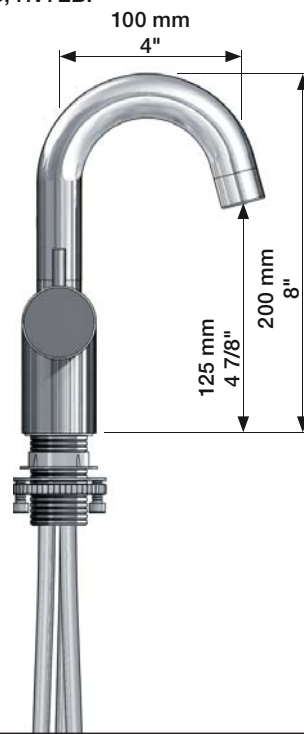

VOLA HV6EB, HV7EB
 VOLA KV6EB, KV7EB

Fitting instruction
 Montageanleitung
 Monteringsvejledning
 Monteringsvægledning
 Montage hanleiding
 Manuel de montage

KV6EB, KV7EB:

HV6EB, HV7EB:

Data, 3 Bar:

	l/min.	Gal/min.
Max. HV6EB/7EB:	5,0*	1,3*
Max. KV6EB/7EB:	5,0*	1,3*

Max. 70°C, 158°F

KV6EB,
KV7EB:

HV6EB,
HV7EB:

VR010E: VR623, VR624E
 VR693K: VR23, VR693
 VR694K: VR23, VR694
 VR433: VR261, VR263, VR440, VR442, 2xVR444

VOLA A/S
 Lunavej 2
 DK-8700 Horsens
 Tlf : +45 70235500
 Fax: +45 70235511
 sales@vola.dk
 www.vola.com

Vola KV7EB

Dato:
 Sep. 09

Rev:
 3

Blad:
 SB48.1