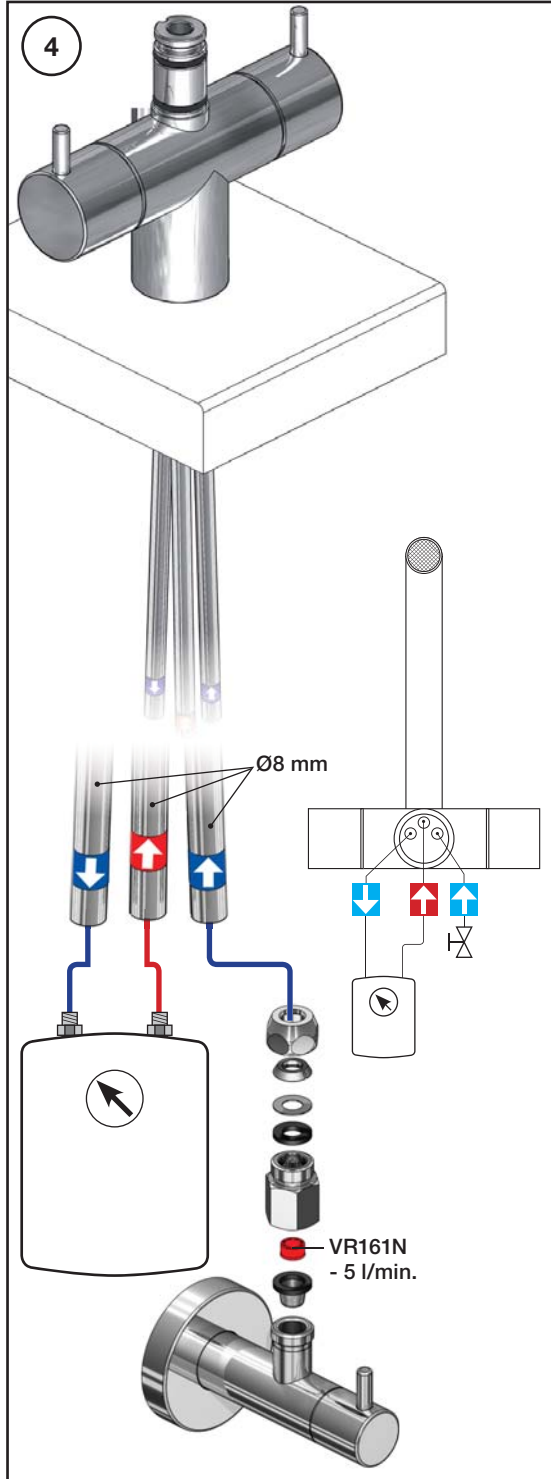

VOLA HV6EB, HV7EB
 VOLA KV6EB, KV7EB

Fitting instruction
 Montageanleitung
 Monteringsvejledning
 Monteringsvægledning
 Montage hanleiding
 Manuel de montage

KV6EB, KV7EB:

HV6EB, HV7EB:

Data, 3 Bar:

	l/min.	Gal/min.
Max. HV6EB/7EB:	5,0*	1,3*
Max. KV6EB/7EB:	5,0*	1,3*

Max. 70°C, 158°F

KV6EB,
KV7EB:

HV6EB,
HV7EB:

VR010E: VR623, VR624E
 VR693K: VR23, VR693
 VR694K: VR23, VR694
 VR433: VR261, VR263, VR440, VR442, 2xVR444

VOLA A/S
 Lunavej 2
 DK-8700 Horsens
 Tlf : +45 70235500
 Fax: +45 70235511
 sales@vola.dk
 www.vola.com

Vola KV7EB

Dato:
 Sep. 09

Rev:
 3

Blad:
 SB48.1