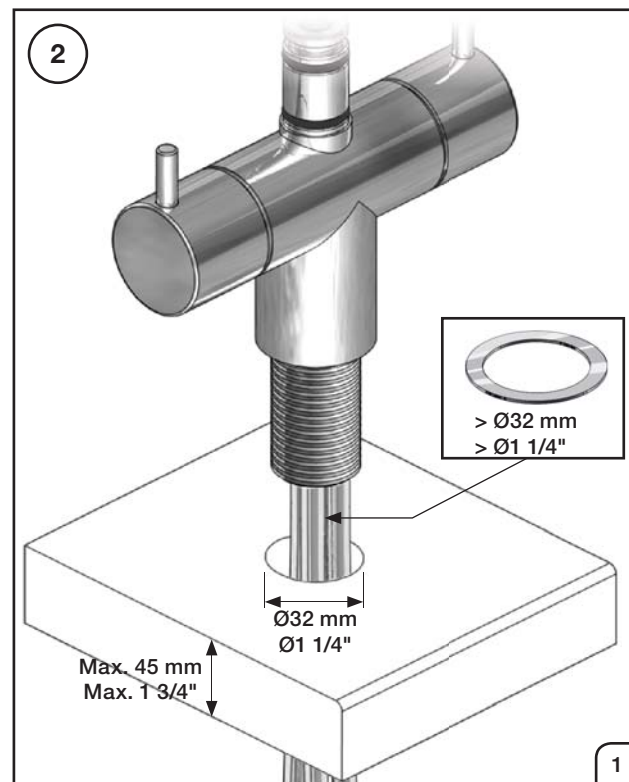

VOLA HV6EB, HV7EB
 VOLA KV6EB, KV7EB

Fitting instruction
 Montageanleitung
 Monteringsvejledning
 Monteringsvægledning
 Montage hanleiding
 Manuel de montage

KV6EB, KV7EB:

HV6EB, HV7EB:

Data, 3 Bar:

	l/min.	Gal/min.
Max. HV6EB/7EB:	5,0*	1,3*
Max. KV6EB/7EB:	5,0*	1,3*

Max. 70°C, 158°F

KV6EB,
KV7EB:

HV6EB,
HV7EB:

VR010E: VR623, VR624E
 VR693K: VR23, VR693
 VR694K: VR23, VR694
 VR433: VR261, VR263, VR440, VR442, 2xVR444

VOLA A/S
 Lunavej 2
 DK-8700 Horsens
 Tlf : +45 70235500
 Fax: +45 70235511
 sales@vola.dk
 www.vola.com