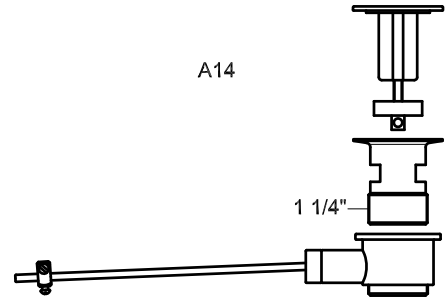

VOLA HV6EB, HV7EB
 VOLA KV6EB, KV7EB

Fitting instruction
 Montageanleitung
 Monteringsvejledning
 Monteringsvægledning
 Montage hanleiding
 Manuel de montage

KV6EB, KV7EB:

HV6EB, HV7EB:

Data, 3 Bar:

	l/min.	Gal/min.
Max. HV6EB/7EB:	5,0*	1,3*
Max. KV6EB/7EB:	5,0*	1,3*

Max. 70°C, 158°F

KV6EB,
KV7EB:

HV6EB,
HV7EB:

VR010E: VR623, VR624E
 VR693K: VR23, VR693
 VR694K: VR23, VR694
 VR433: VR261, VR263, VR440, VR442, 2xVR444

VOLA A/S
 Lunavej 2
 DK-8700 Horsens
 Tlf : +45 70235500
 Fax: +45 70235511
 sales@vola.dk
 www.vola.com