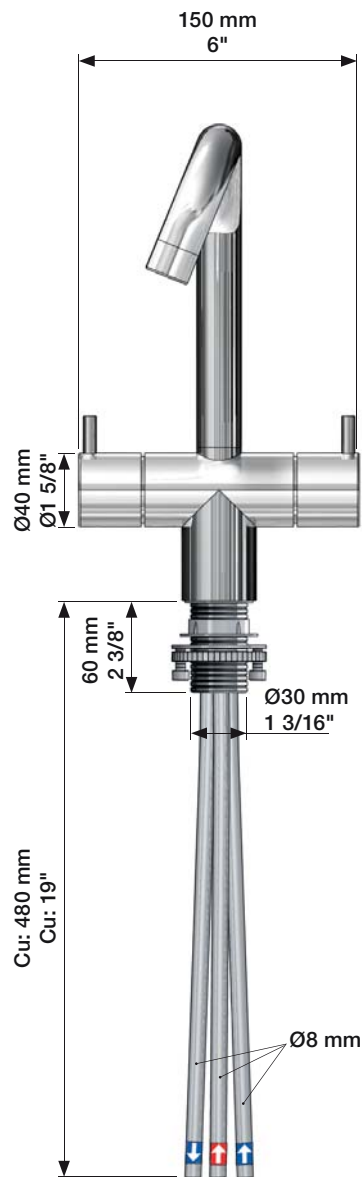

VOLA HV6EB, HV7EB
 VOLA KV6EB, KV7EB

Fitting instruction
 Montageanleitung
 Monteringsvejledning
 Monteringsvægledning
 Montage hanleiding
 Manuel de montage

KV6EB, KV7EB:

HV6EB, HV7EB:

Data, 3 Bar:

	l/min.	Gal/min.
Max. HV6EB/7EB:	5,0*	1,3*
Max. KV6EB/7EB:	5,0*	1,3*

Max. 70°C, 158°F

KV6EB,
KV7EB:

HV6EB,
HV7EB:

VR010E: VR623, VR624E
 VR693K: VR23, VR693
 VR694K: VR23, VR694
 VR433: VR261, VR263, VR440, VR442, 2xVR444

VOLA A/S
 Lunavej 2
 DK-8700 Horsens
 Tlf : +45 70235500
 Fax: +45 70235511
 sales@vola.dk
 www.vola.com

Vola KV7EB

Dato:
 Sep. 09

Rev:
 3

Blad:
 SB48.1