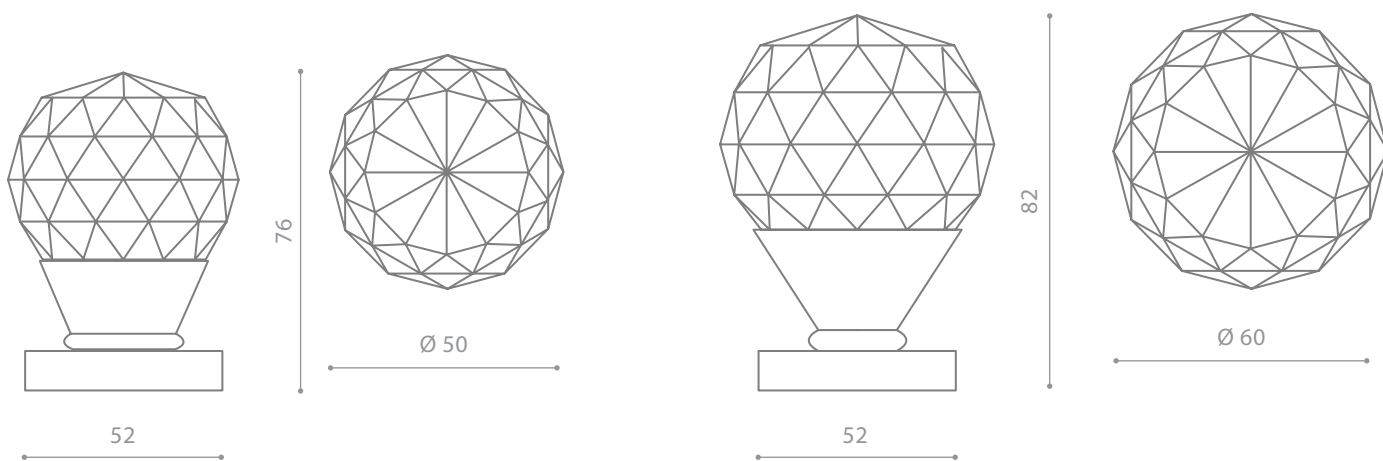

GEO HOME

Articolo: Geo Home
 Tipologia: Pomolo per porta
 Materiale: Cristallo DE' MEDICI®

Descrizione: Pomolo per porta in cristallo 24% Pb, molato a mano con mole a pietra. Montatura in ottone.

Article: Geo Home
 Category: Door knob.
 Material: Cristallo DE' MEDICI®

Description: Hand bevelled in stone, 24%Pb crystal door knob.
 Brass base.

Fori chiave disponibili / Available key holes

PATENT

YALE

WC