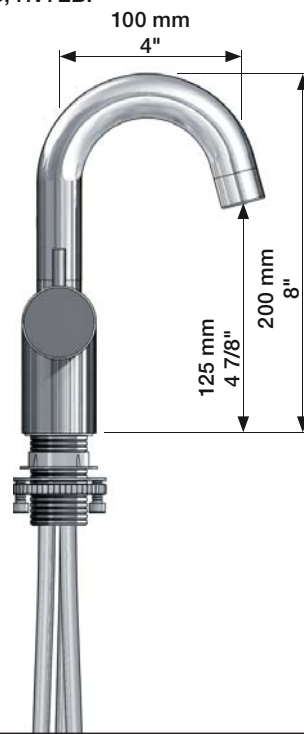

VOLA HV6EB, HV7EB
 VOLA KV6EB, KV7EB

Fitting instruction
 Montageanleitung
 Monteringsvejledning
 Monteringsvægledning
 Montage hanleiding
 Manuel de montage

KV6EB, KV7EB:

HV6EB, HV7EB:

Data, 3 Bar:

	l/min.	Gal/min.
Max. HV6EB/7EB:	5,0*	1,3*
Max. KV6EB/7EB:	5,0*	1,3*

Max. 70°C, 158°F

KV6EB,
KV7EB:

HV6EB,
HV7EB: