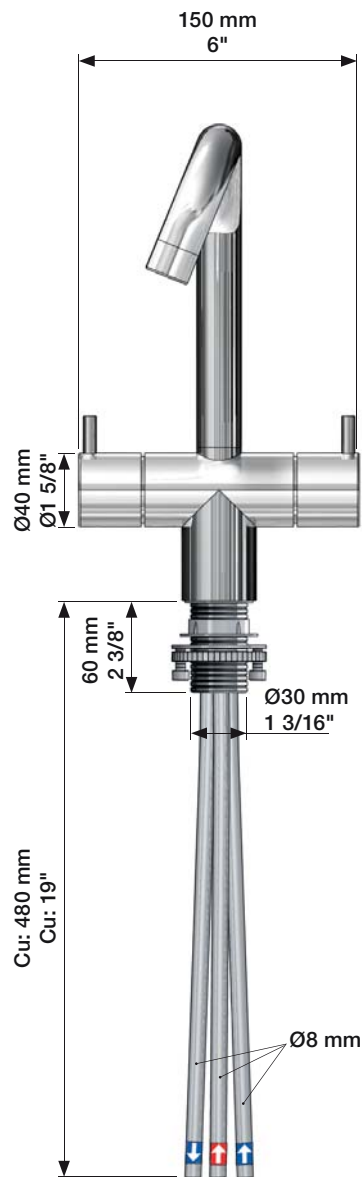

VOLA HV6EB, HV7EB
 VOLA KV6EB, KV7EB

Fitting instruction
 Montageanleitung
 Monteringsvejledning
 Monteringsvægledning
 Montage hanleiding
 Manuel de montage

KV6EB, KV7EB:

HV6EB, HV7EB:

Data, 3 Bar:

	l/min.	Gal/min.
Max. HV6EB/7EB:	5,0*	1,3*
Max. KV6EB/7EB:	5,0*	1,3*

Max. 70°C, 158°F

KV6EB,
KV7EB:

HV6EB,
HV7EB: