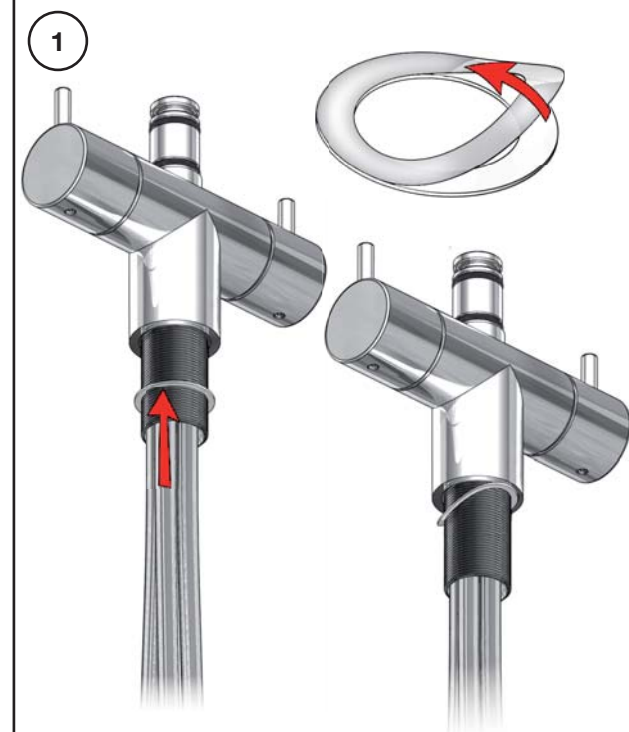

VOLA HV6EB, HV7EB
VOLA KV6EB, KV7EB

Fitting instruction
Montageanleitung
Monteringsvejledning
Monteringsvægledning
Montage hanleiding
Manuel de montage

KV6EB, KV7EB:

HV6EB, HV7EB:

Data, 3 Bar:

	l/min.	Gal/min.
Max. HV6EB/7EB:	5,0*	1,3*
Max. KV6EB/7EB:	5,0*	1,3*

Max. 70°C, 158°F