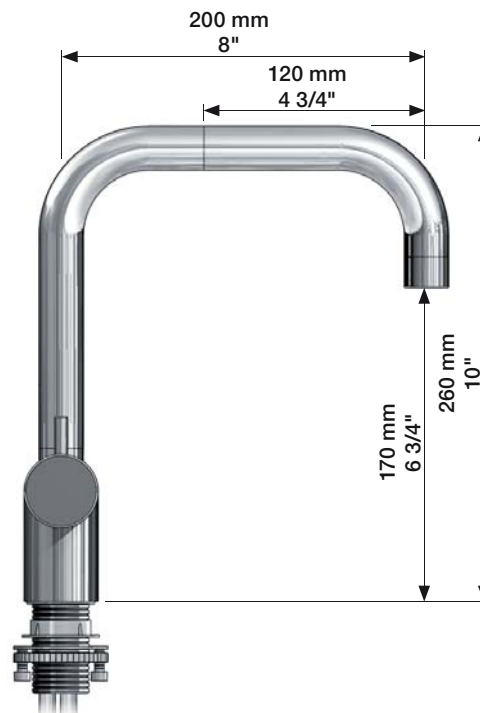

VOLA HV6EB, HV7EB
 VOLA KV6EB, KV7EB

Fitting instruction
 Montageanleitung
 Monteringsvejledning
 Monteringsvægledning
 Montage hanleiding
 Manuel de montage

KV6EB, KV7EB:

HV6EB, HV7EB:

Data, 3 Bar:

	l/min.	Gal/min.
Max. HV6EB/7EB:	5,0*	1,3*
Max. KV6EB/7EB:	5,0*	1,3*

Max. 70°C, 158°F

KV6EB,
KV7EB:

HV6EB,
HV7EB: