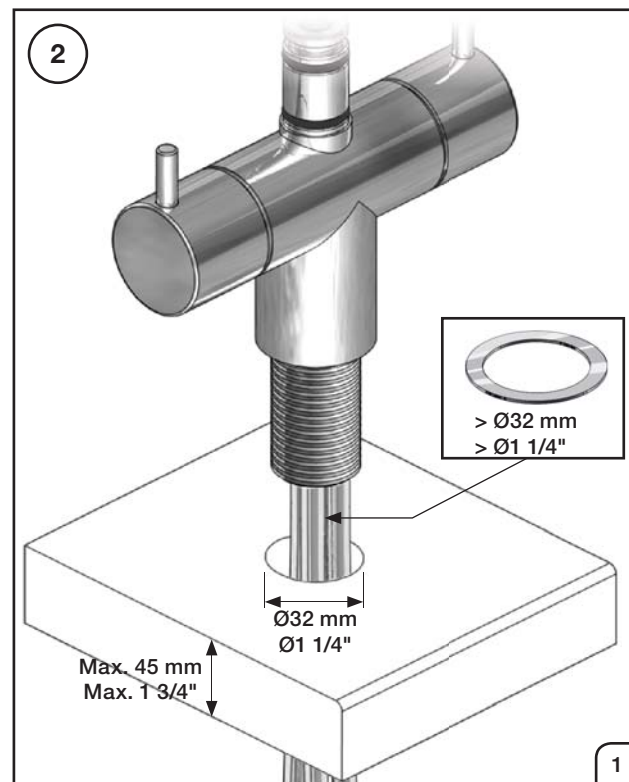

VOLA HV6EB, HV7EB
 VOLA KV6EB, KV7EB

Fitting instruction
 Montageanleitung
 Monteringsvejledning
 Monteringsvægledning
 Montage hanleiding
 Manuel de montage

KV6EB, KV7EB:

HV6EB, HV7EB:

Data, 3 Bar:

	l/min.	Gal/min.
Max. HV6EB/7EB:	5,0*	1,3*
Max. KV6EB/7EB:	5,0*	1,3*

Max. 70°C, 158°F

KV6EB,
KV7EB:

HV6EB,
HV7EB: