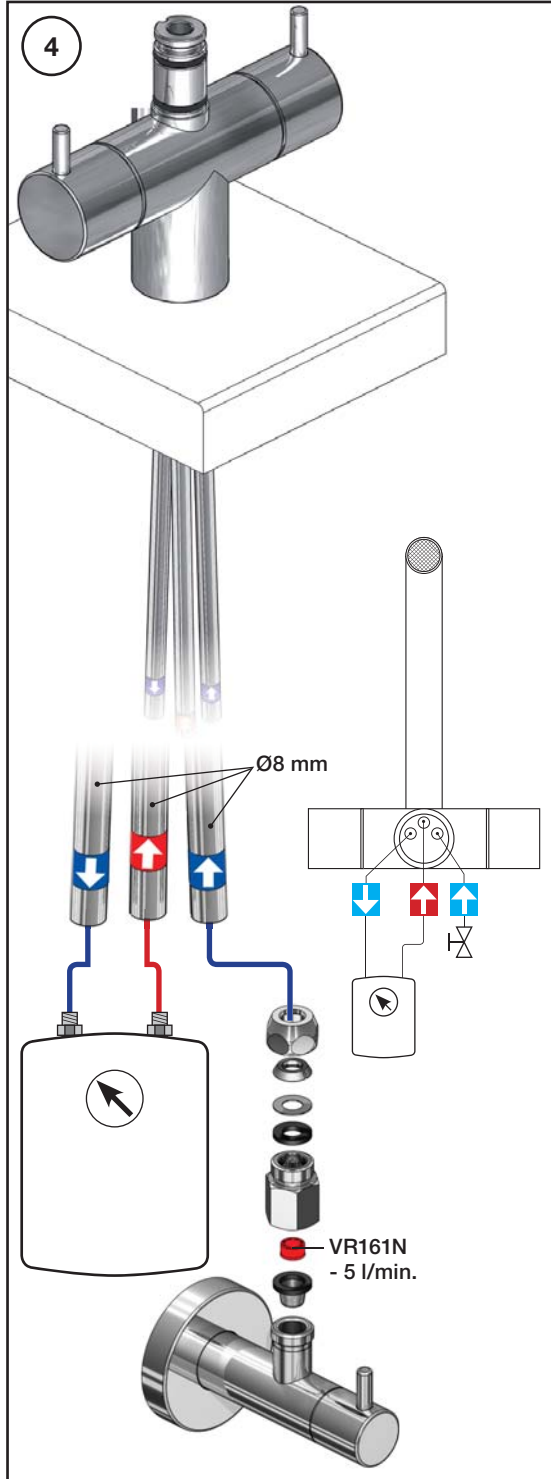

VOLA HV6EB, HV7EB
 VOLA KV6EB, KV7EB

Fitting instruction
 Montageanleitung
 Monteringsvejledning
 Monteringsvægledning
 Montage hanleiding
 Manuel de montage

KV6EB, KV7EB:

HV6EB, HV7EB:

Data, 3 Bar:

	l/min.	Gal/min.
Max. HV6EB/7EB:	5,0*	1,3*
Max. KV6EB/7EB:	5,0*	1,3*

Max. 70°C, 158°F

KV6EB,
KV7EB:

HV6EB,
HV7EB: