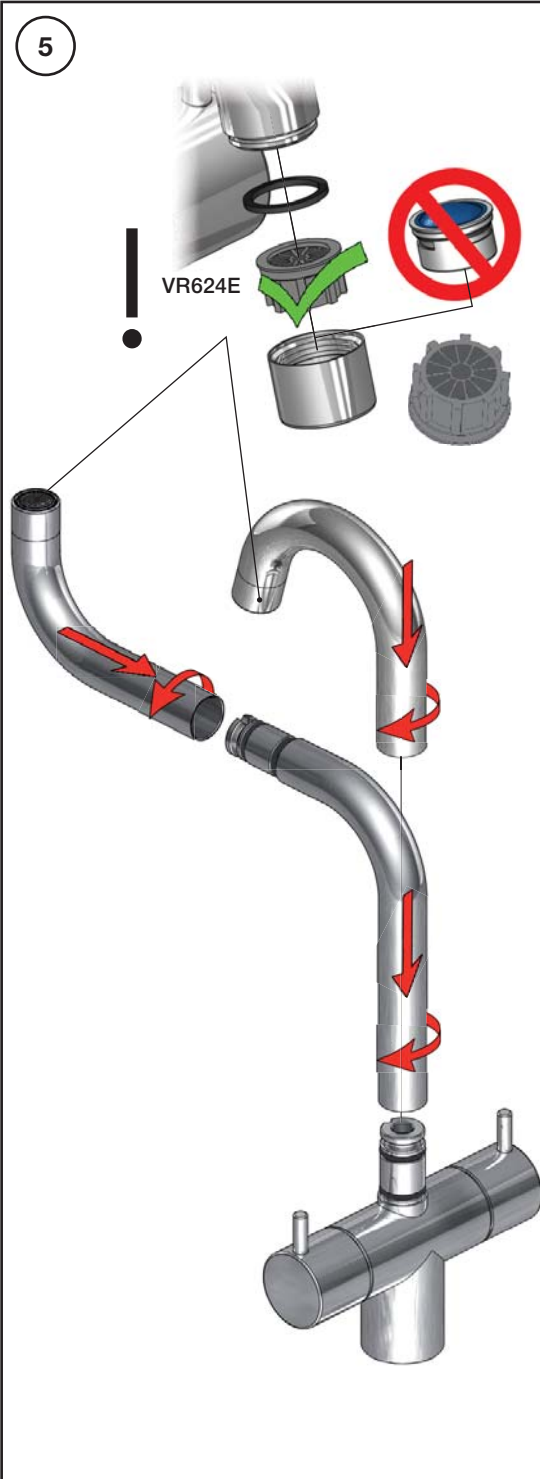

VOLA HV6EB, HV7EB
 VOLA KV6EB, KV7EB

Fitting instruction
 Montageanleitung
 Monteringsvejledning
 Monteringsvægledning
 Montage hanleiding
 Manuel de montage

KV6EB, KV7EB:

HV6EB, HV7EB:

Data, 3 Bar:

	l/min.	Gal/min.
Max. HV6EB/7EB:	5,0*	1,3*
Max. KV6EB/7EB:	5,0*	1,3*

Max. 70°C, 158°F

KV6EB,
KV7EB:

HV6EB,
HV7EB: