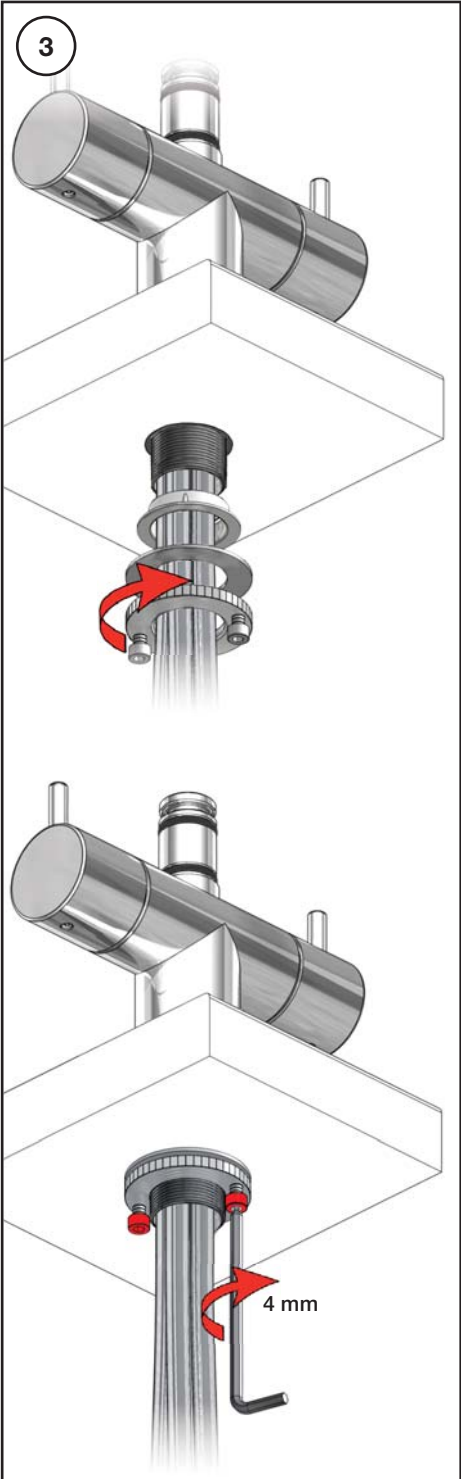

VOLA HV6EB, HV7EB
 VOLA KV6EB, KV7EB

Fitting instruction
 Montageanleitung
 Monteringsvejledning
 Monteringsvægledning
 Montage hanleiding
 Manuel de montage

KV6EB, KV7EB:

HV6EB, HV7EB:

Data, 3 Bar:

	l/min.	Gal/min.
Max. HV6EB/7EB:	5,0*	1,3*
Max. KV6EB/7EB:	5,0*	1,3*

Max. 70°C, 158°F

KV6EB,
KV7EB:

HV6EB,
HV7EB: