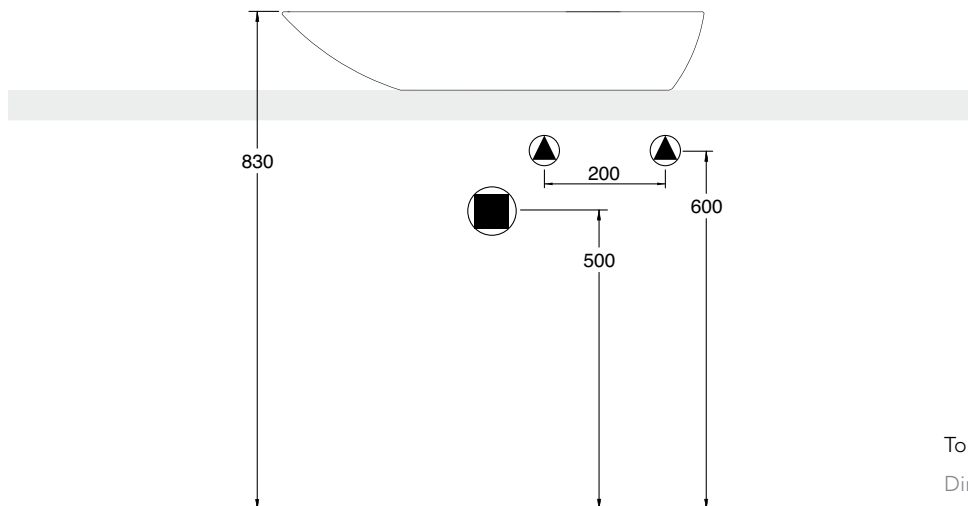

SHAPE 70x39

Art. 8097 - 70 x 39 Cm - 10 Kg - 2,5 L.

Lavabo da appoggio, predisposto per rubinetteria monoforo

Lay-on washbasin, configured for single-hole tap set

Lavabo à poser, conçu pour robinetterie monotrou

Aufsatzwaschbecken, ausgelegt für 1-Loch-Armatur

Lavabo de apoyo con predisposición para grifería monoforo

Раковина умывальника накладная с одним отверстием под смеситель

SEZIONE A-A

Tolleranza dimensioni  $\pm 5\%$

Dimension tolerance  $\pm 5\%$