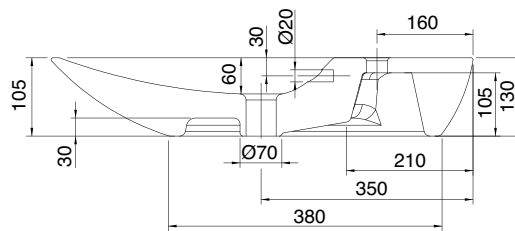

SHAPE 70x39

Art. 8097 - 70 x 39 Cm - 10 Kg - 2,5 L.

Lavabo da appoggio, predisposto per rubinetteria monoforo

Lay-on washbasin, configured for single-hole tap set

Lavabo à poser, conçu pour robinetterie monotrou

Aufsatzwaschbecken, ausgelegt für 1-Loch-Armatur

Lavabo de apoyo con predisposición para grifería monoforo

Раковина умывальника накладная с одним отверстием под смеситель

SEZIONE A-A

Tolleranza dimensioni  $\pm 5\%$

Dimension tolerance  $\pm 5\%$