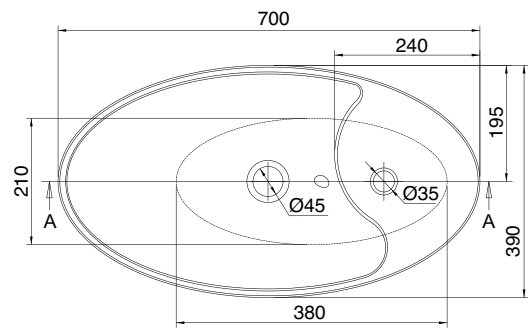

SHAPE 70x39

Art. 8097 - 70 x 39 Cm - 10 Kg - 2,5 L.

Lavabo da appoggio, predisposto per rubinetteria monoforo

Lay-on washbasin, configured for single-hole tap set

Lavabo à poser, conçu pour robinetterie monotrou

Aufsatzwaschbecken, ausgelegt für 1-Loch-Armatur

Lavabo de apoyo con predisposición para grifería monoforo

Раковина умывальника накладная с одним отверстием под смеситель

SEZIONE A-A

Tolleranza dimensioni  $\pm 5\%$

Dimension tolerance  $\pm 5\%$