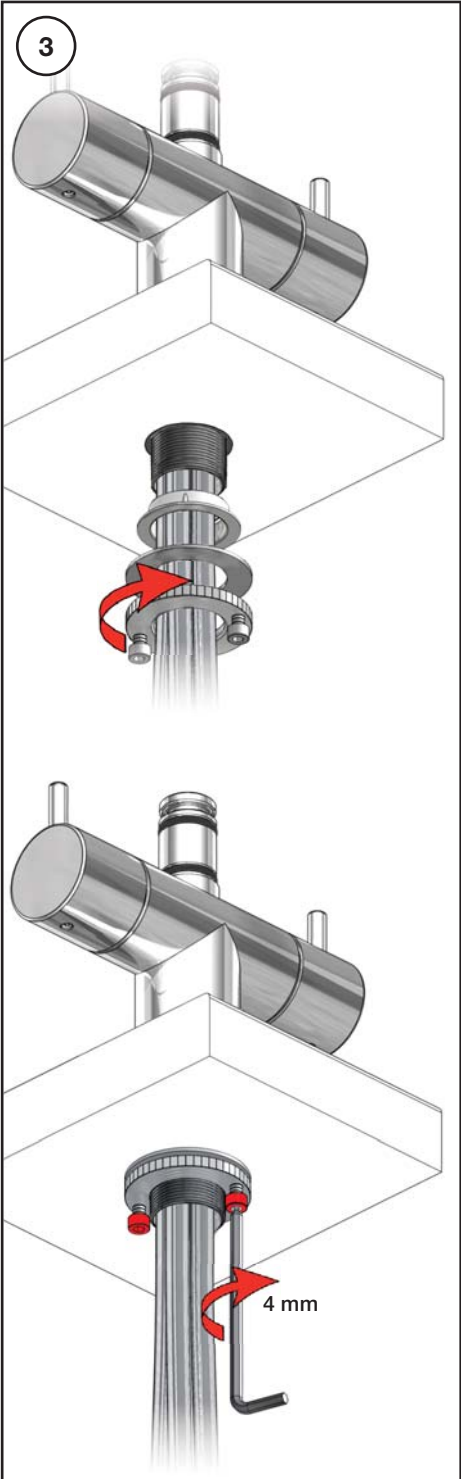

VOLA HV6EB, HV7EB  
VOLA KV6EB, KV7EB

Fitting instruction  
Montageanleitung  
Monteringsvejledning  
Monteringsvægledning  
Montage hanleiding  
Manuel de montage

**KV6EB, KV7EB:**

**HV6EB, HV7EB:**

**Data, 3 Bar:**

Max.	l/min.	Gal/min.
HV6EB/7EB:	5,0*	1,3*
KVEB6/7EB:	5,0*	1,3*

Max. 70°C, 158°F

KV6EB,  
KV7EB:

HV6EB,  
HV7EB: