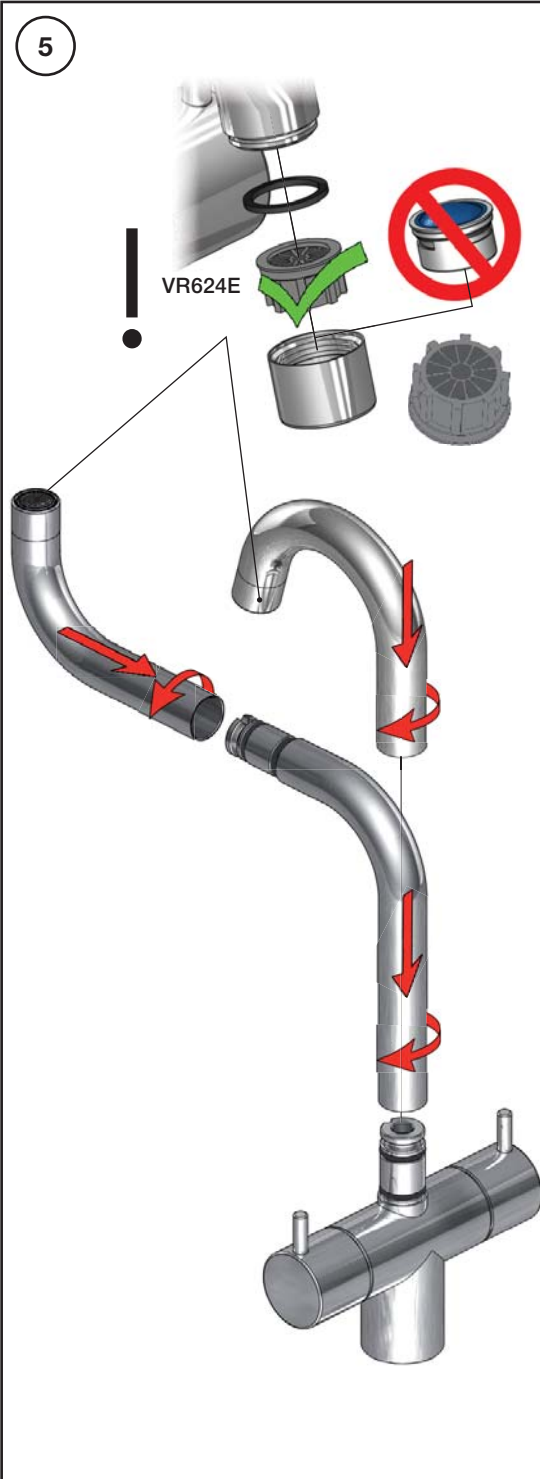

VOLA HV6EB, HV7EB  
VOLA KV6EB, KV7EB

Fitting instruction  
Montageanleitung  
Monteringsvejledning  
Monteringsvægledning  
Montage hanleiding  
Manuel de montage

**KV6EB, KV7EB:**

**HV6EB, HV7EB:**

**Data, 3 Bar:**

Max.	l/min.	Gal/min.
HV6EB/7EB:	5,0*	1,3*
KVEB6/7EB:	5,0*	1,3*

Max. 70°C, 158°F

KV6EB,  
KV7EB:

HV6EB,  
HV7EB: