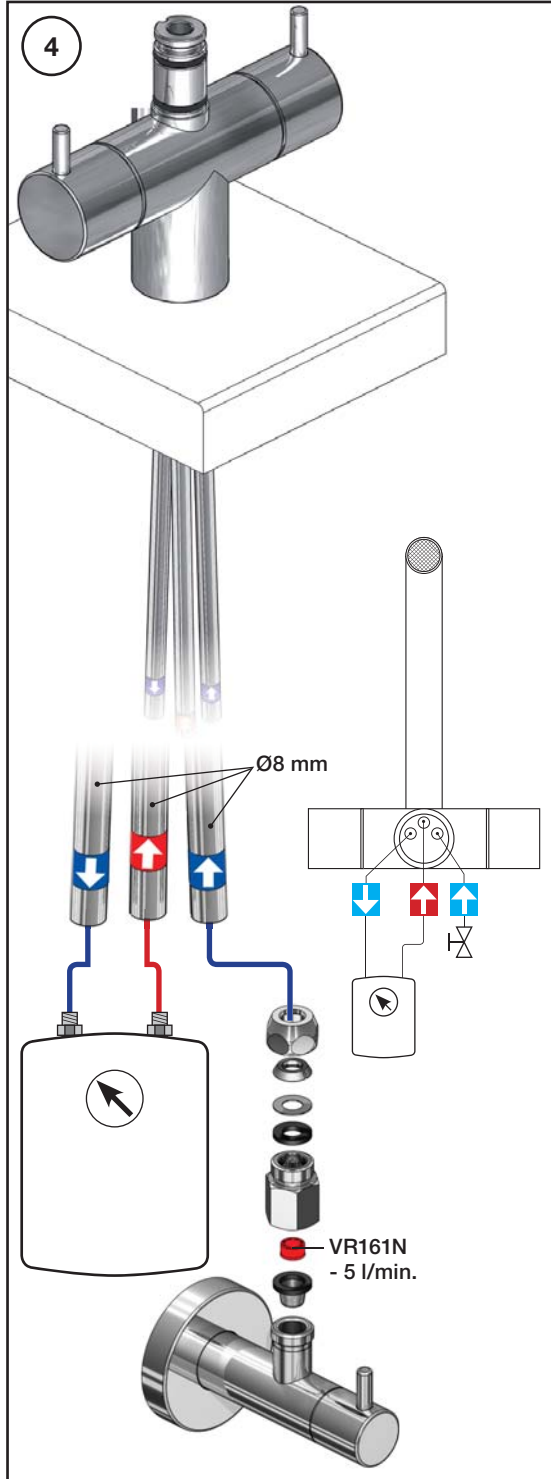

VOLA HV6EB, HV7EB  
VOLA KV6EB, KV7EB

Fitting instruction  
Montageanleitung  
Monteringsvejledning  
Monteringsvægledning  
Montage hanleiding  
Manuel de montage

**KV6EB, KV7EB:**

**HV6EB, HV7EB:**

**Data, 3 Bar:**

Max.	l/min.	Gal/min.
HV6EB/7EB:	5,0*	1,3*
KVEB6/7EB:	5,0*	1,3*

Max. 70°C, 158°F

KV6EB,  
KV7EB:

HV6EB,  
HV7EB: