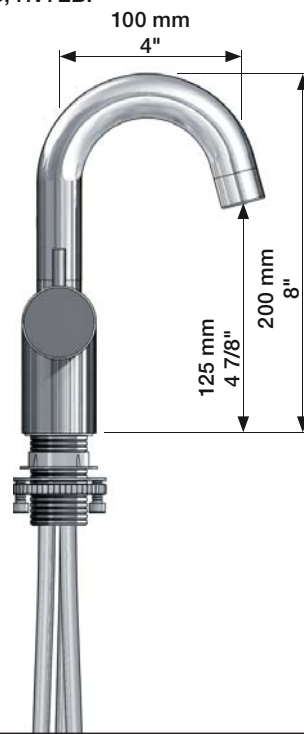

VOLA HV6EB, HV7EB  
VOLA KV6EB, KV7EB

Fitting instruction  
Montageanleitung  
Monteringsvejledning  
Monteringsvægledning  
Montage hanleiding  
Manuel de montage

**KV6EB, KV7EB:**

**HV6EB, HV7EB:**

**Data, 3 Bar:**

Max.	l/min.	Gal/min.
HV6EB/7EB:	5,0*	1,3*
KVEB6/7EB:	5,0*	1,3*

Max. 70°C, 158°F

KV6EB,  
KV7EB:

HV6EB,  
HV7EB: