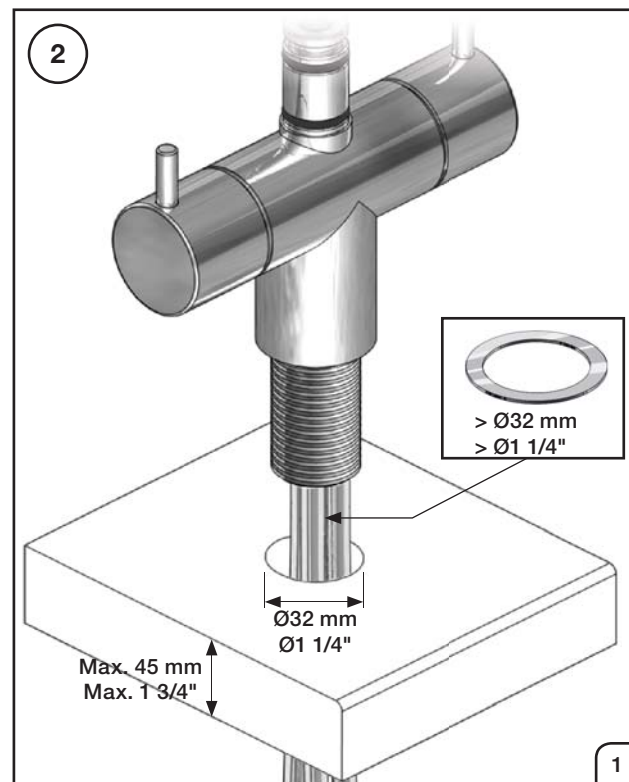

VOLA HV6EB, HV7EB  
VOLA KV6EB, KV7EB

Fitting instruction  
Montageanleitung  
Monteringsvejledning  
Monteringsvægledning  
Montage hanleiding  
Manuel de montage

**KV6EB, KV7EB:**

**HV6EB, HV7EB:**

**Data, 3 Bar:**

Max.	l/min.	Gal/min.
HV6EB/7EB:	5,0*	1,3*
KVEB6/7EB:	5,0*	1,3*

Max. 70°C, 158°F

KV6EB,  
KV7EB:

HV6EB,  
HV7EB: