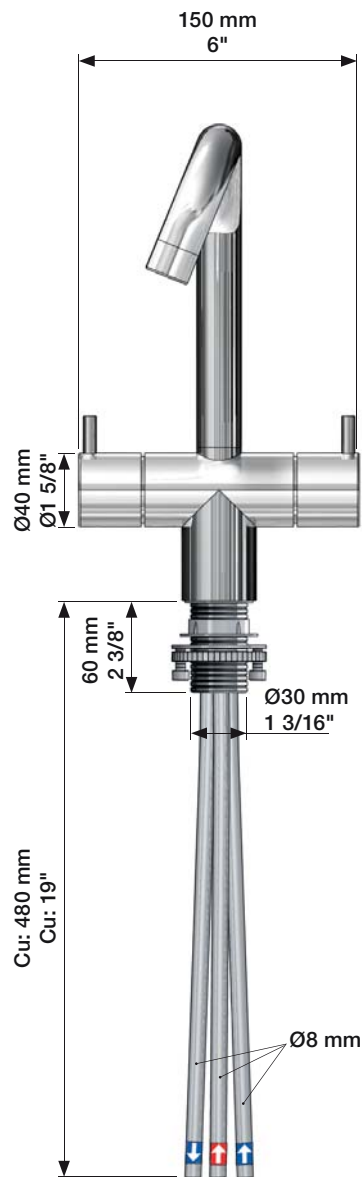

VOLA HV6EB, HV7EB  
VOLA KV6EB, KV7EB

Fitting instruction  
Montageanleitung  
Monteringsvejledning  
Monteringsvægledning  
Montage hanleiding  
Manuel de montage

**KV6EB, KV7EB:**

**HV6EB, HV7EB:**

**Data, 3 Bar:**

Max.	l/min.	Gal/min.
HV6EB/7EB:	5,0*	1,3*
KVEB6/7EB:	5,0*	1,3*

Max. 70°C, 158°F

KV6EB,  
KV7EB:

HV6EB,  
HV7EB: