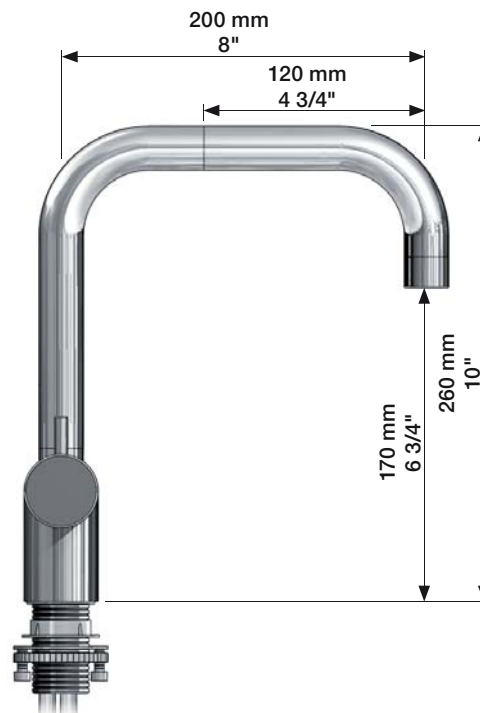

VOLA HV6EB, HV7EB  
VOLA KV6EB, KV7EB

Fitting instruction  
Montageanleitung  
Monteringsvejledning  
Monteringsvægledning  
Montage hanleiding  
Manuel de montage

**KV6EB, KV7EB:**

**HV6EB, HV7EB:**

**Data, 3 Bar:**

Max.	l/min.	Gal/min.
HV6EB/7EB:	5,0*	1,3*
KVEB6/7EB:	5,0*	1,3*

Max. 70°C, 158°F

KV6EB,  
KV7EB:

HV6EB,  
HV7EB: