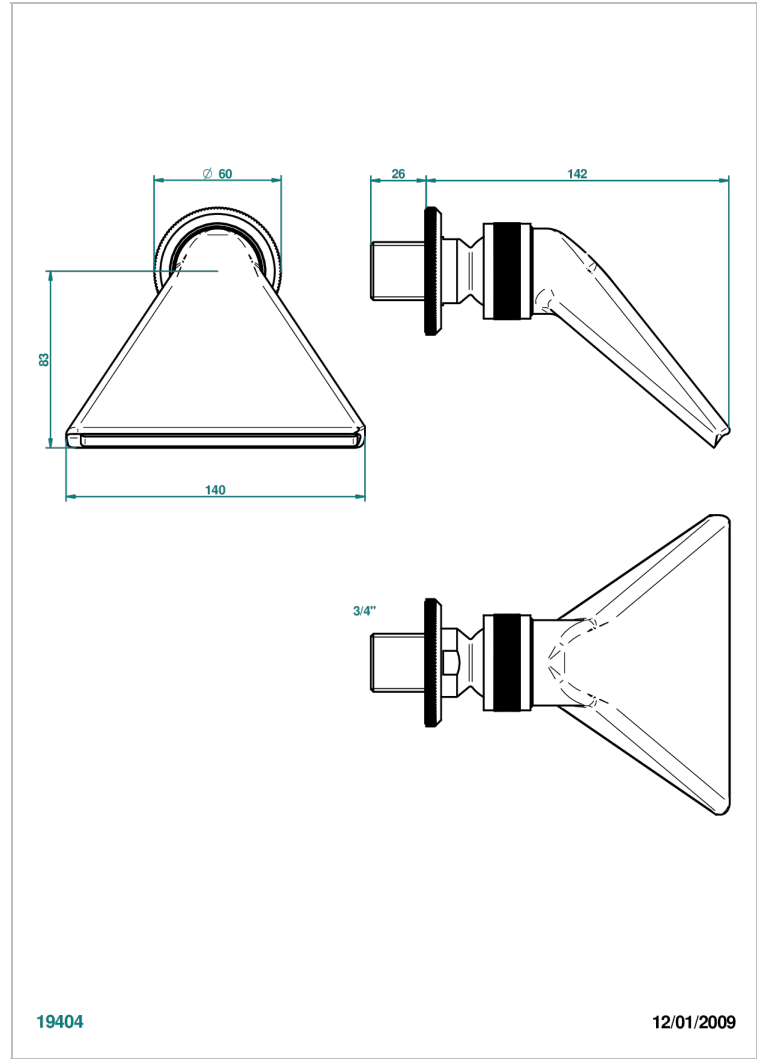

# ART DECO CRISTAL

A56-3640

Лейка душевая Спорт 3/4"

THG<sup>®</sup>  
PARIS

## ХАРАКТЕРИСТИКИ

- Art Déco cristal
- Лейка душевая Спорт 3/4"