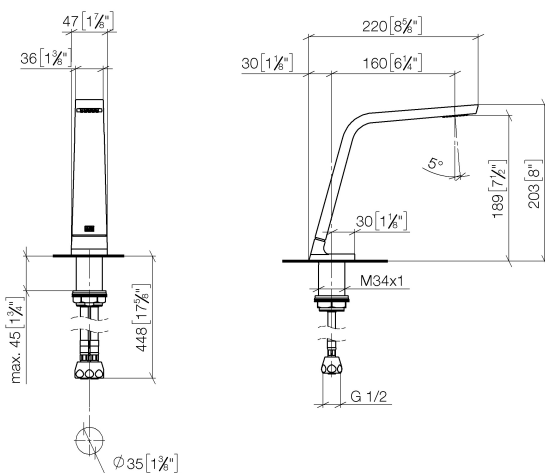

Умывальник - CL.1

Излив для умывальника вертикальный без сливного гарнитура - Dark Platinum matt

Артикулный номер: 13 715 705-99

- вылет 160 мм
- неподвижный излив
- поток прямоугольного спектра из 40 отдельных струй
- высота смесителя 204 мм
- высота до аэратора 190 мм
- диаметр сверлёного отверстия 35 мм
- 2х напорный шланг М 10 x 1 винченный, испытанный на герметичность
- присоединение 1/2"
- расход макс. 4 л/мин
- не содержит свинца
- Группа смесителей согл. DIN 4109: 1

Dark Platinum matt

размерный чертеж

mm [inches]

Все величины в мм / дюймах = мм x 0,0394