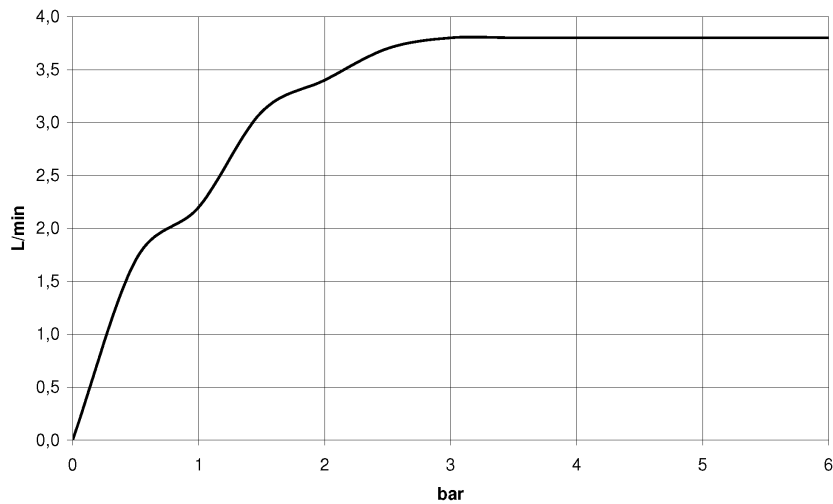

Умывальник - CL.1

Излив для умывальника вертикальный без сливного гарнитура - Dark Platinum matt

Артикулльный номер: 13 715 705-99

график расхода