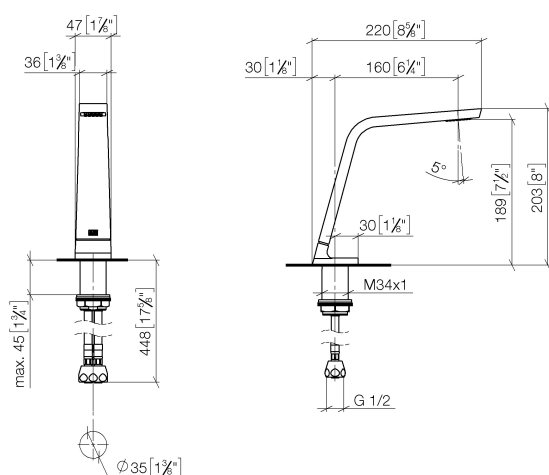

Умывальник - CL.1

Излив для умывальника вертикальный без сливного гарнитура - Dark Platinum matt

Артикулный номер: 13 715 705-99

- вылет 160 мм
- неподвижный излив
- поток прямоугольного спектра из 40 отдельных струй
- высота смесителя 204 мм
- высота до аэратора 190 мм
- диаметр сверлёного отверстия 35 мм
- 2х напорный шланг М 10 х 1 винченный, испытанный на герметичность
- присоединение 1/2"
- расход макс. 4 л/мин
- не содержит свинца
- Группа смесителей согл. DIN 4109: 1

Dark Platinum matt

размерный чертёж

mm [inches]

Все величины в мм / дюймах = мм x 0,0394

Умывальник - CL.1

Излив для умывальника вертикальный без сливного гарнитура - Dark Platinum matt

Артикулльный номер: 13 715 705-99

график расхода

Умывальник - CL.1

Излив для умывальника вертикальный без сливного гарнитура - Dark Platinum matt

Артикульный номер: 13 715 705-99

Другие варианты поверхностей

хром

13 715 705-00

платина матовая