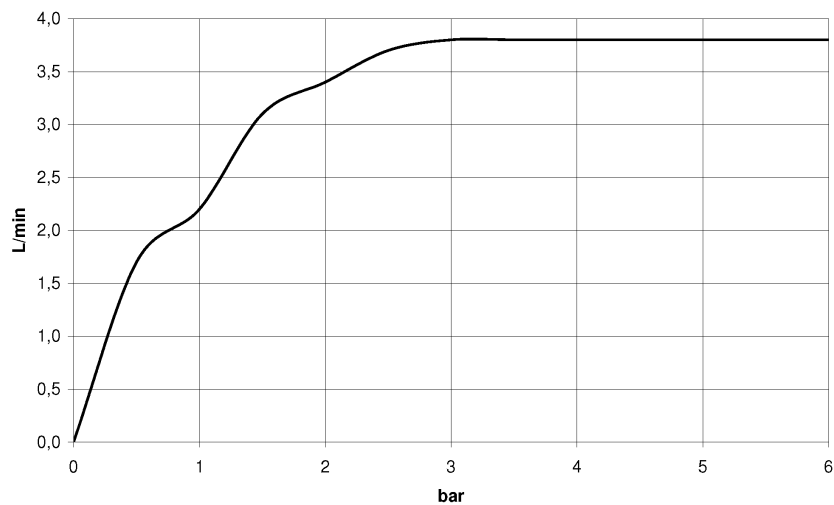

Умывальник - CL.1

Излив для умывальника вертикальный без сливного гарнитура - Dark Platinum matt

Артикульный номер: 13 715 705-99

Все величины в мм / дюймах = мм x 0,0394

график расхода

Умывальник - CL.1

Излив для умывальника вертикальный без сливного гарнитура - Dark Platinum matt

Артикульный номер: 13 715 705-99

Другие варианты поверхностей

хром

13 715 705-00

платина матовая

13 715 705-06

Другие поверхности по запросу (x-tra Service)

Спецификация запасных частей

№	Артикульный №	Наименование	Расходуемое кол-во
1	90 11 70 003 00-99	Излив 45 x 100 x 213 мм - Dark Platinum matt	1
2	09 31 11 044 90	Крепление M4 x 5 мм -	1
3	09 16 01 016 90	кольцо Ø 10 x 1 мм -	1
4	09 23 01 034 90	Flow limiter белый 4 л/мин. -	1
5	09 14 10 130 90	O-Ring EPDM 70 14,0 x 2,00 мм -	1
6	09 11 10 055 10 90	Подключение 19 x 35 x 26 мм -	1
7	04 30 04 016 00 90	Напорный шланг M10x1 x 420 мм -	2
8	09 30 01 208 90	Подключение Ø 34 x 65 мм -	1
9	04 23 10 044 06 90	Крепление M34 x 1 -	1
10	04 23 30 040 00-99	Подключение Ø 10 мм x 3/8" - Dark Platinum matt	2