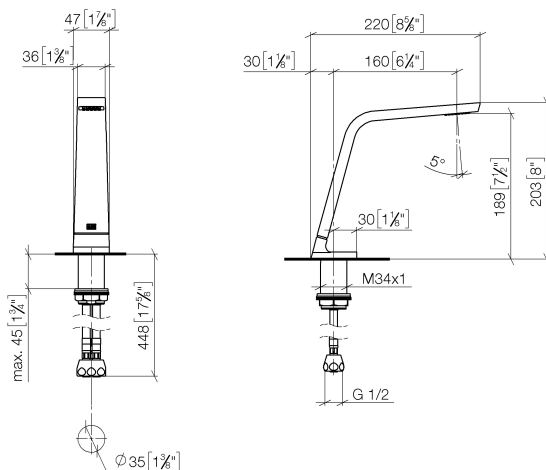

Умывальник - CL.1

Излив для умывальника вертикальный без сливного гарнитура - Dark Platinum matt

Артикульный номер: 13 715 705-99

- вылет 160 мм
- неподвижный излив
- поток прямоугольного спектра из 40 отдельных струй
- высота смесителя 204 мм
- высота до аэратора 190 мм
- диаметр сверлёного отверстия 35 мм
- 2х напорный шланг М 10 x 1 ввинченный, испытанный на герметичность
- присоединение 1/2"
- расход макс. 4 л/мин
- не содержит свинца
- Группа смесителей согл. DIN 4109: 1

Dark Platinum matt

размерный чертеж

mm [inches]

Умывальник - CL.1

Излив для умывальника вертикальный без сливного гарнитура - Dark Platinum matt

Артикульный номер: 13 715 705-99

Все величины в мм / дюймах = мм x 0,0394

график расхода

Умывальник - CL.1

Излив для умывальника вертикальный без сливного гарнитура - Dark Platinum matt

Артикульный номер: 13 715 705-99

Другие варианты поверхностей

хром

13 715 705-00

платина матовая

13 715 705-06

Другие поверхности по запросу (x-tra Service)

Спецификация запасных частей

№	Артикульный №	Наименование	Расходуемое кол-во
1	90 11 70 003 00-99	Излив 45 x 100 x 213 мм - Dark Platinum matt	1
2	09 31 11 044 90	Крепление M4 x 5 мм -	1
3	09 16 01 016 90	кольцо Ø 10 x 1 мм -	1
4	09 23 01 034 90	Flow limiter белый 4 л/мин. -	1
5	09 14 10 130 90	O-Ring EPDM 70 14,0 x 2,00 мм -	1
6	09 11 10 055 10 90	Подключение 19 x 35 x 26 мм -	1
7	04 30 04 016 00 90	Напорный шланг M10x1 x 420 мм -	2
8	09 30 01 208 90	Подключение Ø 34 x 65 мм -	1
9	04 23 10 044 06 90	Крепление M34 x 1 -	1
10	04 23 30 040 00-99	Подключение Ø 10 мм x 3/8" - Dark Platinum matt	2