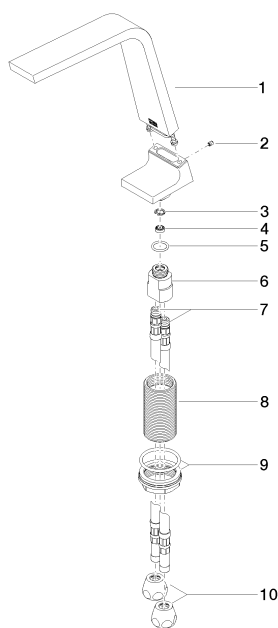

Умывальник - CL.1

Излив для умывальника вертикальный без сливного гарнитура - Dark Platinum matt

Артикульный номер: 13 715 705-99

Спецификация запасных частей

№	Артикульный №	Наименование	Расходуемое кол-во
1	90 11 70 003 00-99	Излив 45 x 100 x 213 мм - Dark Platinum matt	1
2	09 31 11 044 90	Крепление M4 x 5 мм -	1
3	09 16 01 016 90	кольцо Ø 10 x 1 мм -	1
4	09 23 01 034 90	Flow limiter белый 4 л/мин. -	1
5	09 14 10 130 90	O-Ring EPDM 70 14,0 x 2,00 мм -	1
6	09 11 10 055 10 90	Подключение 19 x 35 x 26 мм -	1
7	04 30 04 016 00 90	Напорный шланг M10x1 x 420 мм -	2
8	09 30 01 208 90	Подключение Ø 34 x 65 мм -	1
9	04 23 10 044 06 90	Крепление M34 x 1 -	1
10	04 23 30 040 00-99	Подключение Ø 10 мм x 3/8" - Dark Platinum matt	2