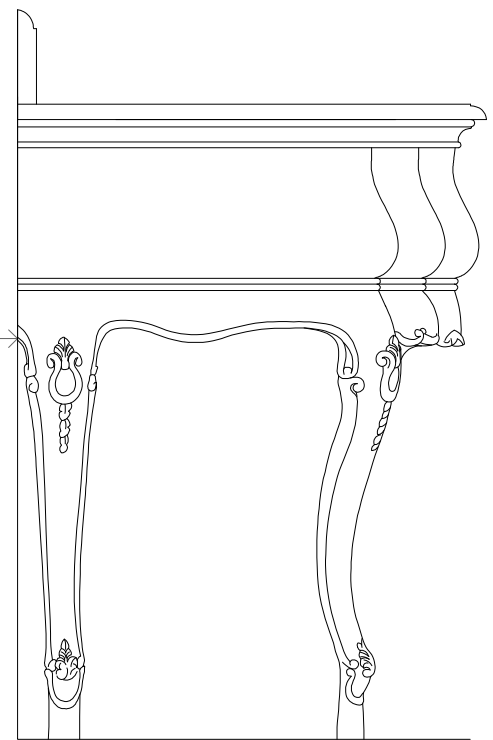

2.00

TOP 84.00

BASE + SPONDA 96.50

BASE 94.00

TOP 92.00

50 / 53 cm

BASE 61.00

TOP 62.00

Bianchini & Capponi

Mobile bagno 8560 / 90

Specchio 8521