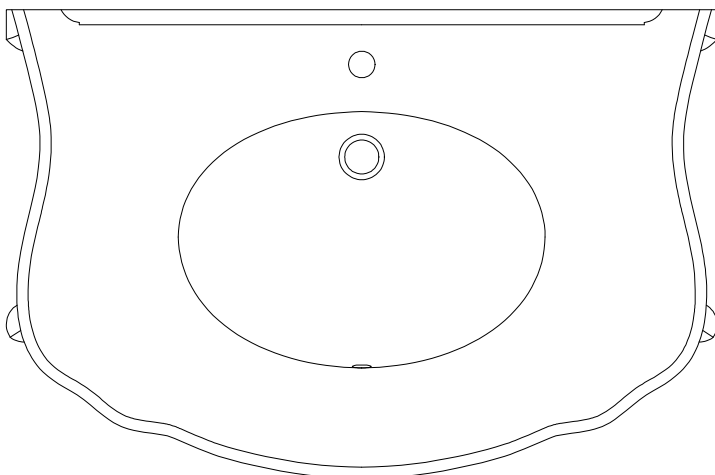

2.00

TOP 84.00

BASE + SPONDA 96.50

BASE 94.00

TOP 92.00

50 / 53 cm

BASE 61.00

TOP 62.00

Bianchini & Capponi

Mobile bagno 8560 / 90

Specchio 8521