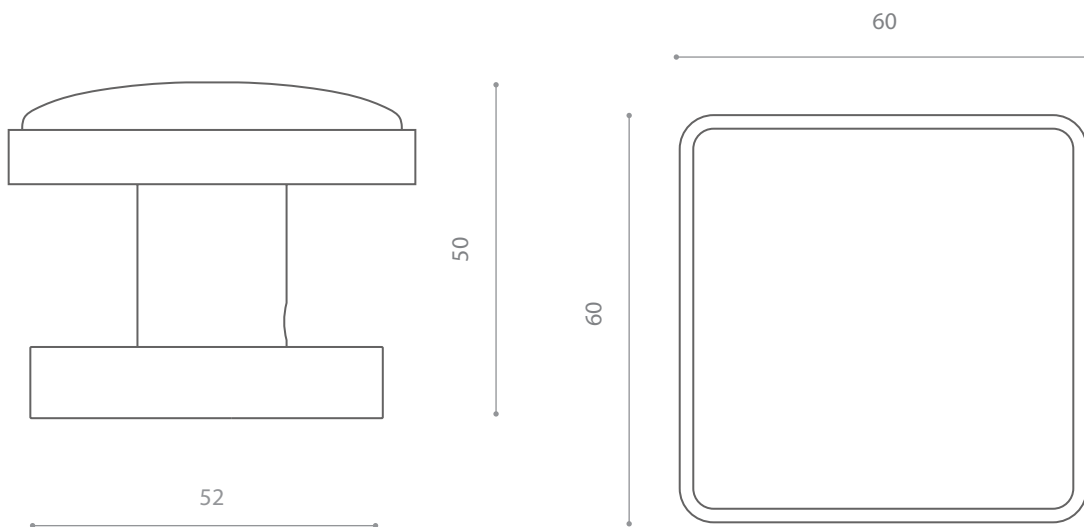

LEATHER HOME

Articolo: Leather Home
Tipologia: Pomolo per porta
Materiale: Florence Leather

Descrizione: Pomolo girevole per porta in pelle. Montatura in ottone.

*Article: Leather Home
Category: Door knob
Material: Florence Leather*

Description: Leather revolving door knob. Brass base.

Fori chiave disponibili / Available key holes

PATENT

YALE

WC