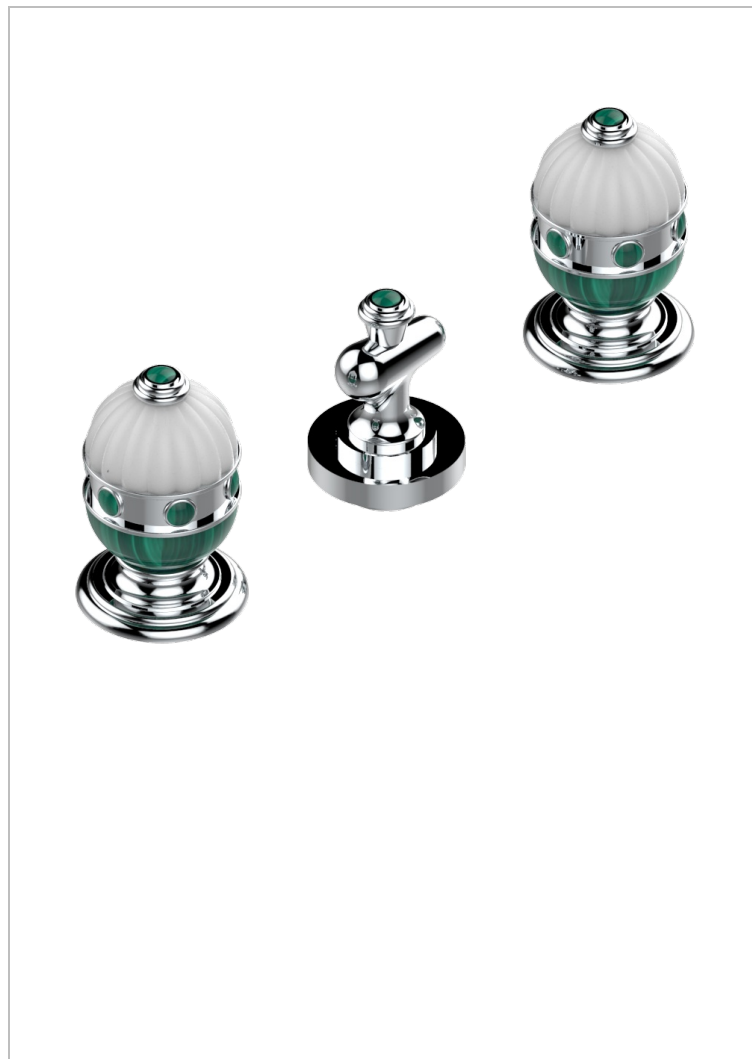

Смеситель для биде на три отверстия с направленным вверх распылителем и донным клапаном

ХАРАКТЕРИСТИКИ

- Cheverny с малахитом
- Смеситель для биде на три отверстия с направленным вверх распылителем и донным клапаном

ДОСТУПНЫЕ ВАРИАНТЫ ПОКРЫТИЙ

Blush PVD - H62
Graphite PVD - H64
Matt Umber PVD - H67
Matt blush PVD - H60
Matt graphite PVD - H65
Umber PVD - H66

Аранья (чёрный никель) - D24
Золото - F01
Матовое золото - F07
Матовое светлое золото - F31
Матовый никель - C01
Матовый хром - C02

Никель - B01
Покрытие PVD бронза - F33
Покрытие PVD золотистый цвет - H52
Покрытие PVD латунь - H49
Покрытие PVD матовая бронза - F34
Покрытие PVD матовая латунь - H50

Покрытие PVD матовый золотистый - H53
Покрытие PVD матовый никель - H56
Покрытие PVD никель - H55
Розовое золото - F27
Сатинированное золото - F03
Сатинированное светлое золото - F32

Сатинированный хром - C03
Светлое золото - F30
Серебро с родием - F18
Состаренный никель - H28
Хром - A02
Хром/золото - G02