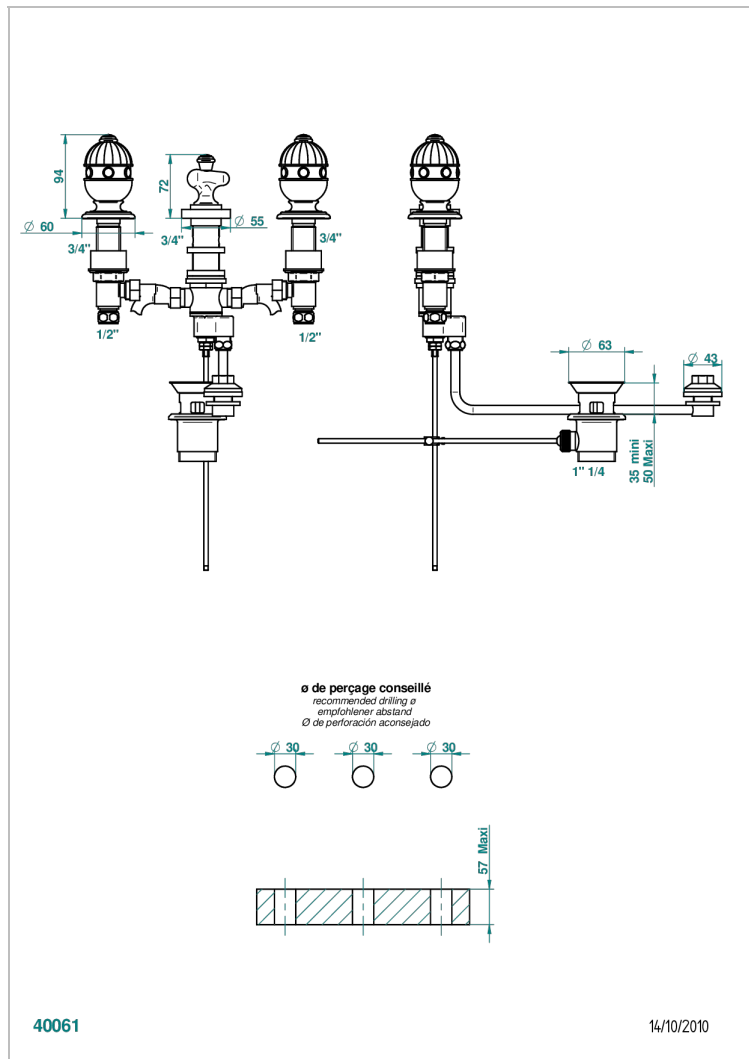

Смеситель для биде на три отверстия с направленным вверх распылителем и донным клапаном

ХАРАКТЕРИСТИКИ

- Cheverny с малахитом
- Смеситель для биде на три отверстия с направленным вверх распылителем и донным клапаном