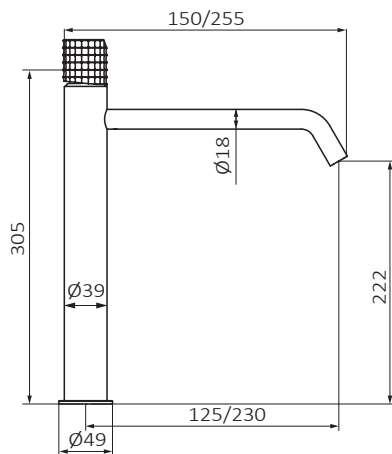

## FICHA TÉCNICA

Fecha revisión: 05/06/20

SERIE: **AURA**

PRODUCTO: **Lavabo Monomando XXL Caño 230 mm**

ACCESORIOS: **Válvula Clic-Clac Big**

ACABADO: **inox**

REFERENCIA: **75 513 753**

EAN 13: **8435200271493**

PESO: **2.5 kg** ANCHO: **31 cm** LARGO: **37 cm** ALTO: **9 cm**

### ESPECIFICACIONES TÉCNICAS:

- › Presión recomendada: **1 a 5 bar**
- › Presión máxima de utilización: **10 bar**
- › Cotas de conexión según **UNE-EN ISO 228-1**
- › Sensibilidad y acústica según norma **EN ISO 3822**
- › Cartucho monomando cerámico

### CARACTERÍSTICAS DE USO:

- › Altura de 222 mm hasta aireador
- › Aireador integrado, fácilmente accesible
- › Conexiones flexibles
- ›

>>LINK INSTRUCCIONES DE MONTAJE: <http://d7rh5s3nxmpy4.cloudfront.net/CMP2592/files/5/040770.05.pdf>