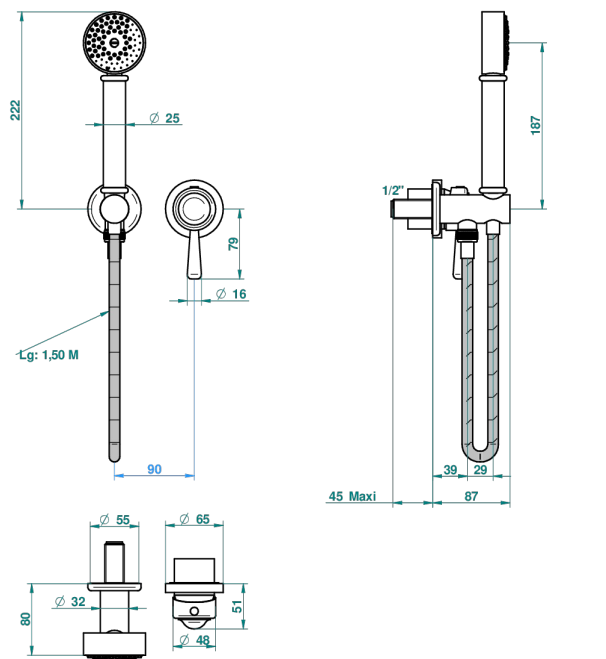

BEAUBOURG C РУКОЯТКАМИ

G7B-6561B

THG®
PARIS

Trim only for wall mixer with complete handshower on hook

Compatible avec

5840/MA
5840/MA/W

5840/MAUS

57122

14/01/2019

ХАРАКТЕРИСТИКИ

- Beaubourg с рукоятками
- Trim only for wall mixer with complete handshower on hook

ТЕХНИЧЕСКИЕ ХАРАКТЕРИСТИКИ

- Recommandé : 3 bars (max. 5 bars) - Advised : 43,5 psi (max. 72 psi)
- 9,5 l/min à 3 bars (2.5 gpm at 43.5 psi)

ДОСТУПНЫЕ ВАРИАНТЫ ПОКРЫТИЙ

Blush PVD - H62
Graphite PVD - H64
Matt Umber PVD - H67
Matt blush PVD - H60
Matt graphite PVD - H65
Umber PVD - H66

Аранья (чёрный никель) - D24
Бронза - D01
Золото - F01
Матовая красная старинная медь - H07
Матовое золото - F07
Матовое светлое золото - F31

Матовый никель - C01
Матовый хром - C02
Никель - B01
Покрытие PVD бронза - F33
Покрытие PVD золотистый цвет - H52
Покрытие PVD латунь - H49

Покрытие PVD матовая бронза - F34
Покрытие PVD матовая латунь - H50
Покрытие PVD матовый золотистый - H53
Покрытие PVD матовый никель - H56
Покрытие PVD никель - H55
Розовое золото - F27

Сатинированное золото - F03
Сатинированный хром - C03
Светлое золото - F30
Серебро с родием - F18
Состаренный никель - H28
Старинное серебро - H03