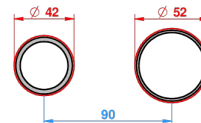

57122

14/01/2019

ХАРАКТЕРИСТИКИ

- Beaubourg с рукоятками
- Trim only for wall mixer with complete handshower on hook

ТЕХНИЧЕСКИЕ ХАРАКТЕРИСТИКИ

- Recommandé : 3 bars (max. 5 bars) - Advised : 43,5 psi (max. 72 psi)
- 9,5 l/min à 3 bars (2.5 gpm at 43.5 psi)

ДОСТУПНЫЕ ВАРИАНТЫ ПОКРЫТИЙ

Blush PVD - H62
Graphite PVD - H64
Matt Umber PVD - H67
Matt blush PVD - H60
Matt graphite PVD - H65
Umber PVD - H66

Аранья (чёрный никель) - D24
Бронза - D01
Золото - F01
Матовая красная старинная медь - H07
Матовое золото - F07
Матовое светлое золото - F31

Матовый никель - C01
Матовый хром - C02
Никель - B01
Покрытие PVD бронза - F33
Покрытие PVD золотистый цвет - H52
Покрытие PVD латунь - H49

Покрытие PVD матовая бронза - F34
Покрытие PVD матовая латунь - H50
Покрытие PVD матовый золотистый - H53
Покрытие PVD матовый никель - H56
Покрытие PVD никель - H55
Розовое золото - F27

Сатинированное золото - F03
Сатинированный хром - C03
Светлое золото - F30
Серебро с родием - F18
Состаренный никель - H28
Старинное серебро - H03