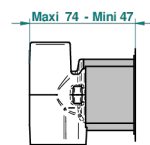

57122

14/01/2019

ХАРАКТЕРИСТИКИ

- Beaubourg с рукоятками
- Trim only for wall mixer with complete handshower on hook

ТЕХНИЧЕСКИЕ ХАРАКТЕРИСТИКИ

- Recommandé : 3 bars (max. 5 bars) - Advised : 43,5 psi (max. 72 psi)
- 9,5 l/min à 3 bars (2.5 gpm at 43.5 psi)

ДОСТУПНЫЕ ВАРИАНТЫ ПОКРЫТИЙ

Blush PVD - H62
Graphite PVD - H64
Matt Umber PVD - H67
Matt blush PVD - H60
Matt graphite PVD - H65
Umber PVD - H66

Аранья (чёрный никель) - D24
Бронза - D01
Золото - F01
Матовая красная старинная медь - H07
Матовое золото - F07
Матовое светлое золото - F31

Матовый никель - C01
Матовый хром - C02
Никель - B01
Покрытие PVD бронза - F33
Покрытие PVD золотистый цвет - H52
Покрытие PVD латунь - H49

Покрытие PVD матовая бронза - F34
Покрытие PVD матовая латунь - H50
Покрытие PVD матовый золотистый - H53
Покрытие PVD матовый никель - H56
Покрытие PVD никель - H55
Розовое золото - F27

Сатинированное золото - F03
Сатинированный хром - C03
Светлое золото - F30
Серебро с родием - F18
Состаренный никель - H28
Старинное серебро - H03