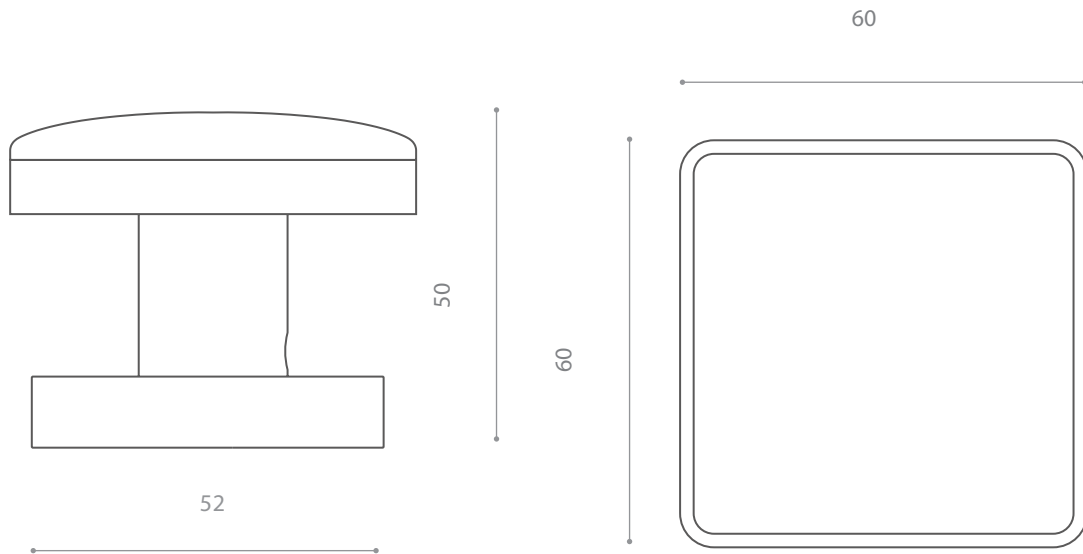

WOOD HOME

Articolo: Wood Home  
 Tipologia: Pomolo per porta  
 Materiale: Radica homewood

Descrizione: Pomolo girevole per porta con finitura radica, montatura in ottone.

Article: Wood Home  
 Category: Door knob  
 Material: Radica homewood

Description: Radica effect revolving door knob. Brass base.

Fori chiave disponibili / Available key holes

PATENT

YALE

WC