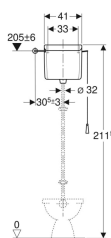

Смывной бачок наружного монтажа Geberit AP123, одинарный смыв, с цепочкой

Образец

Цели применения

- Для высокого монтажа
- Для механического дистанционного смыва

Характеристики

- Низкий уровень шума
- Одинарный смыв
- С противоконденсатной оболочкой
- Переходник для колена смыва с винтовой крышкой

Объем поставки

- Цепочка
- Дроссель

Заказать дополнительно

- Комплект принадлежностей для подвода воды

- Крышка смывного бачка без смывной клавиши
- Подвод воды сбоку

Технические характеристики

Максимальная температура воды	25 °C
Объем воды для смыва, заводская установка	9 л
Объем воды для смыва, диапазон настройки	6 / 9 л
Материал	АБС

- Крепеж

- Колено смыва 90°

Арт. №	Цвет / поверхность	В	Н	Т
123.700.11.1	Альпийский белый	41 см	38 см	12.8 см