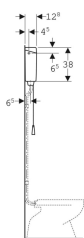

Смывной бачок наружного монтажа Geberit AP123, одинарный смыв, с цепочкой

Образец

Цели применения

- Для высокого монтажа
- Для механического дистанционного смыва

Характеристики

- Низкий уровень шума
- Одинарный смыв
- С противоконденсатной оболочкой
- Переходник для колена смыва с винтовой крышкой

Объем поставки

- Цепочка
- Дроссель

Заказать дополнительно

- Комплект принадлежностей для подвода воды

- Крышка смывного бачка без смывной клавиши
- Подвод воды сбоку

Технические характеристики

Максимальная температура воды	25 °C
Объем воды для смыва, заводская установка	9 л
Объем воды для смыва, диапазон настройки	6 / 9 л
Материал	АБС

- Крепеж

- Колено смыва 90°

Арт. №	Цвет / поверхность	В	Н	Т
123.700.11.1	Альпийский белый	41 см	38 см	12.8 см