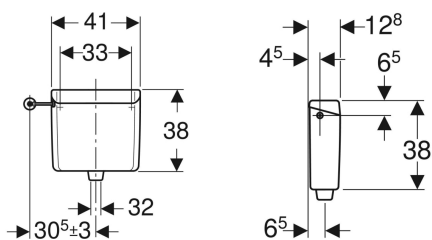

Цели применения

- Для высокого монтажа
- Для систем смыва с дистанционным задействованием

Характеристики

- Низкий уровень шума
- Одинарный смыв
- Возможно переоборудование на механическое задействие смыва
- Возможно переоборудование на пневматическое задействие смыва

- Возможно переоборудование на электронное задействие смыва
- С противоконденсатной оболочкой
- Переходник для колена смыва с винтовой крышкой
- Крышка смывного бачка без смывной клавиши
- Подвод воды сбоку

Технические характеристики

Максимальная температура воды	25 °C
Объем воды для смыва, заводская установка	9 л
Объем воды для смыва, диапазон настройки	6 / 9 л
Материал	АБС

Объем поставки

- Дроссель
- Крепеж

Заказать дополнительно

- Комплект принадлежностей для подвода воды
- Колено смыва 90°
- Дистанционный смыв

Арт. №	Цвет / поверхность	В	Н	Т
123.701.11.1	Альпийский белый	41 см	38 см	12.5 см