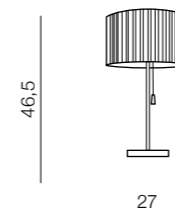

**Aruba**

**AZ0169**

E27 3x 60W  
metal/marble/fabric  
chrome/black/black

1 GREY

2 WHITE

3 BLACK

**Penelopa table**

- 1 **AZ2391** (grey)
- 2 **AZ2392** (white)
- 3 **AZ2393** (black)