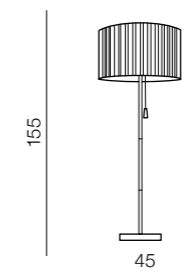

**Aruba**

**AZ0169**

E27 3x 60W  
metal/marble/fabric  
chrome/black/black

1 GREY

2 WHITE

3 BLACK

**Penelopa table**

- 1 **AZ2391** (grey)
- 2 **AZ2392** (white)
- 3 **AZ2393** (black)

E27 1x MAX 60W  
metal/fabric

**Penelopa floor**

- 1 **AZ2399** (grey)
- 2 **AZ2400** (white)
- 3 **AZ2398** (black)

E27 1x MAX 60W  
metal/fabric