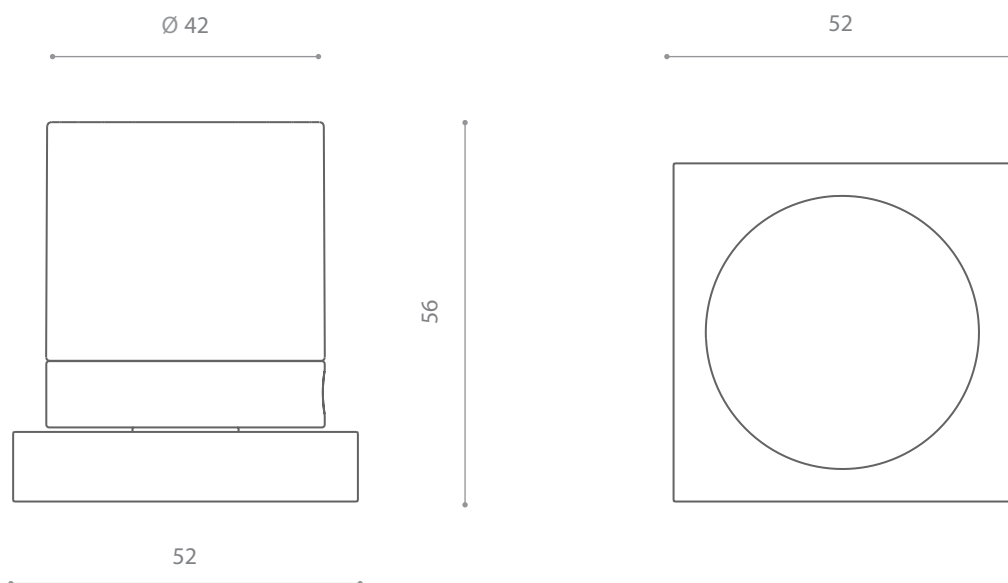

PRINCESS HOME

Articolo: Princess Home
Tipologia: Pomolo per porta
Materiale: Cristallo DE' MEDICI®

Descrizione: Pomolo girevole per porta in cristallo 24% Pb, molato a mano con mole a pietra. Montatura in ottone.

*Article: Princess Home
Category: Door knob
Material: Cristallo DE' MEDICI®*

Description: Hand bevelled in stone, 24%Pb crystal revolving door knob. Brass base.

Fori chiave disponibili / Available key holes