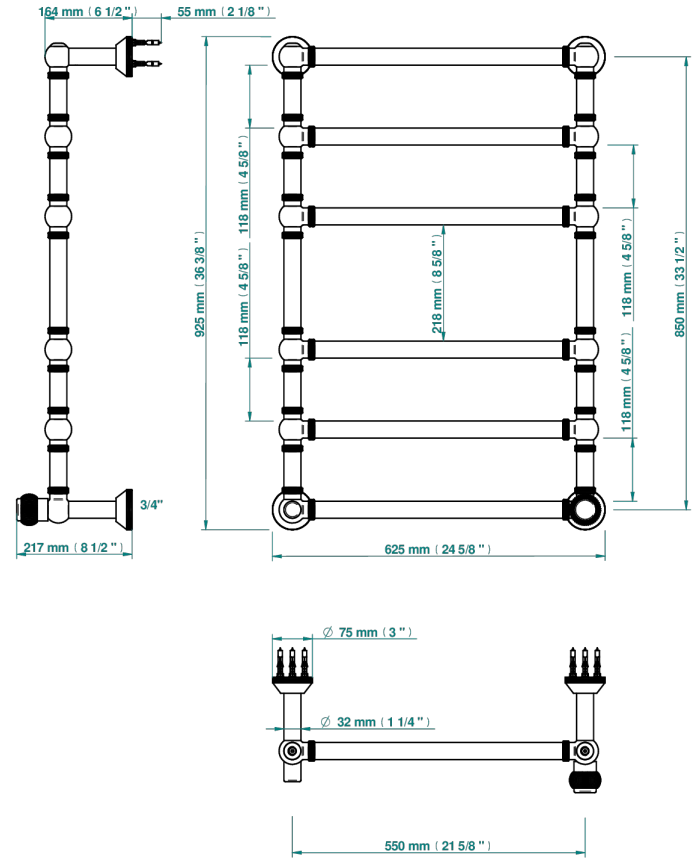

# DIPLOMATE ROYALE

U4D-TWK6H1

THG  
PARIS

Полотенцесушитель Традиционный рифленый, 6 перекладин, 623 мм x 923 мм, водяной, с 1 декоративной крестовой рукояткой

71617

28/10/2019

## ХАРАКТЕРИСТИКИ

- Diplome Royale
- Полотенцесушитель Традиционный рифленый, 6 перекладин, 623 мм x 923 мм, водяной, с 1 декоративной крестовой рукояткой

## ТЕХНИЧЕСКИЕ ХАРАКТЕРИСТИКИ

- Pression : 0,5 bars < P < 3 bars (recommandée)
- Pressure : 7.25 psi < P < 43.5 psi (advised)
- Température eau maximale conseillée : 60°C
- Maximum water temperature advised: 140°F
- Hauteur minimale au sol (maximum height from the ground) : 60 cm (24")
- Puissance / Power : 128W à Delta T 30