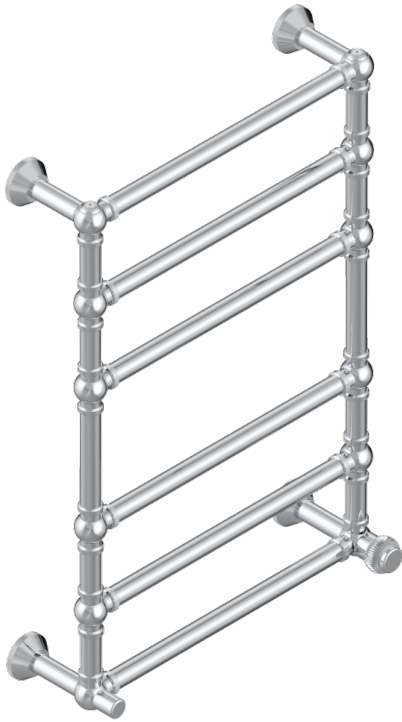

# DIPLOMATE ROYALE

U4D-TWK6H1

THG  
PARIS

Полотенцесушитель Традиционный рифленый, 6 перекладин, 623 мм x 923 мм, водяной, с 1 декоративной крестовой рукояткой

71617

28/10/2019

## ХАРАКТЕРИСТИКИ

- Diplome Royale
- Полотенцесушитель Традиционный рифленый, 6 перекладин, 623 мм x 923 мм, водяной, с 1 декоративной крестовой рукояткой

## ТЕХНИЧЕСКИЕ ХАРАКТЕРИСТИКИ

- Pression : 0,5 bars < P < 3 bars (recommandée)
- Pressure : 7.25 psi < P < 43.5 psi (advised)
- Température eau maximale conseillée : 60°C
- Maximum water temperature advised: 140°F
- Hauteur minimale au sol (maximum height from the ground) : 60 cm (24")
- Puissance / Power : 128W à Delta T 30

Никель - B01  
Покрытие PVD бронза - F33  
Покрытие PVD золотистый цвет - H52  
Покрытие PVD латунь - H49  
Покрытие PVD матовая бронза - F34  
Покрытие PVD матовая латунь - H50

Покрытие PVD матовый золотистый - H53  
Покрытие PVD матовый никель - H56  
Покрытие PVD никель - H55  
Светлое золото - F30  
Хром - A02