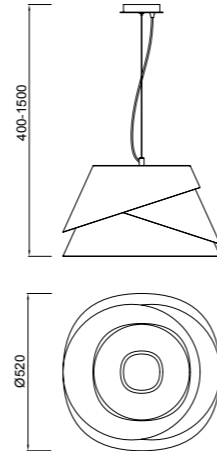

REF_5863

REF_5864

REF.5860 Colgante - Pendant Lamp

E27 MAX 3x40W - 220/240V (no incl.)

Metal Blanco Texturizado - Textured White Metal

Cable Blanco - White Wire

REF.5861 Colgante - Pendant Lamp

E27 MAX 1x40W - 220/240V (no incl.)