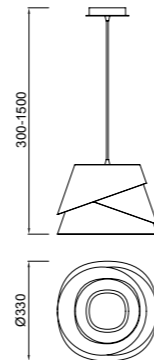

Metal Blanco Texturizado - Textured White Metal

Cable Blanco - White Wire

REF.5862 Colgante - Pendant Lamp

E27 MAX 1x40W - 220/240V (no incl.)

Metal Blanco Texturizado - Textured White Metal

Cable Blanco - White Wire