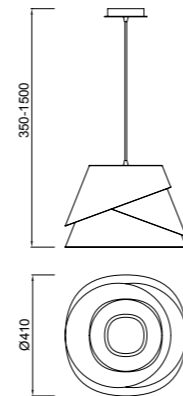

REF.5861 Colgante - Pendant Lamp

E27 MAX 1x40W - 220/240V (no incl.)

Metal Blanco Texturizado - Textured White Metal

Cable Blanco - White Wire