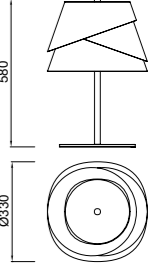

REF.5863 Sobremesa - Table Lamp

E27 MAX 1x40W - 220/240V (no incl.)

Metal Blanco Texturizado - Textured White Metal

Cable Blanco - White Wire

REF.5864 Pie de Salón - Floor Lamp

E27 MAX 1x40W - 220/240V (no incl.)