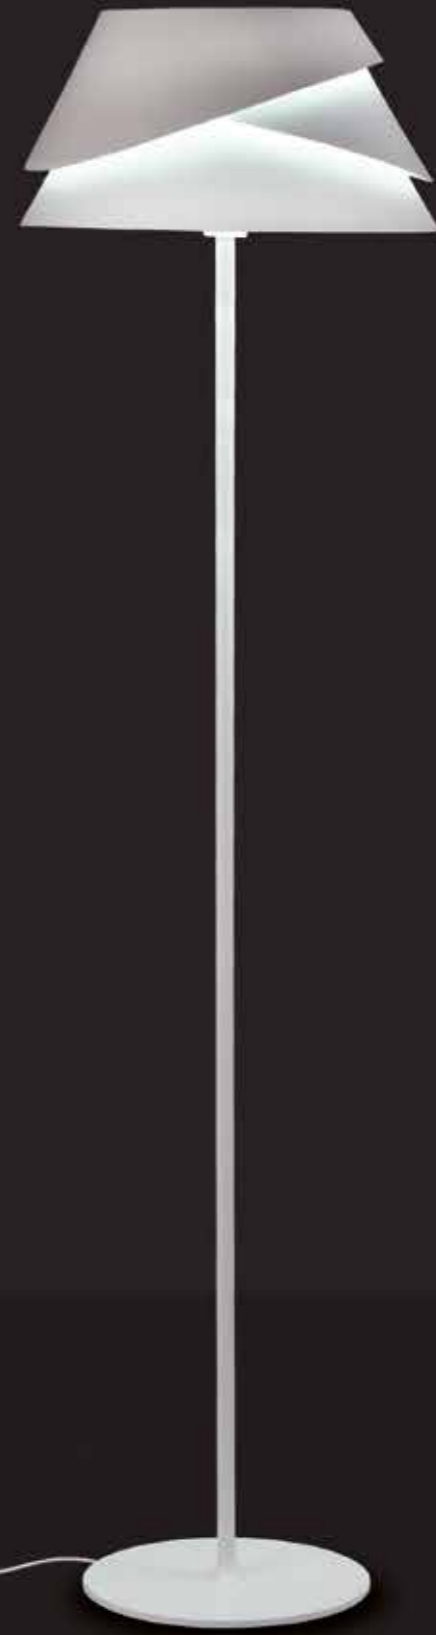

ALBORÁN

Hugo Tejada design

040_041

REF_5860

Alborán sigue la línea del minimalismo que define el estilo del diseñador, otro concepto de líneas puras donde el efecto de luz prevalece frente a la forma. Una vez más, Hugo Tejada utiliza elementos naturales como fuente de inspiración. En esta ocasión el movimiento del mar y los reflejos creados por la proyección de la luz sirven como elemento inspirador para crear la lámpara Alborán. El efecto lumínico es el elemento clave, la composición en diversas alturas de sus pantallas metálicas permite que la luz fluya entre las mismas creando una degradación de intensidades con gran sutileza y elegancia, un objeto cálido y amigable que no pasará desapercibido.

Alborán follows the line of minimalism that defines the style of the designer, another concept of pure lines where the effect of light prevails over form. Once again, Hugo Tejada uses natural elements as a source of inspiration. On this occasion the movement of the sea and the reflections created by the projection of light serve as an inspiring element to create the lamp Alborán. The light effect is the key element, the composition at different heights of its metallic screens allows light to flow between them creating a degradation of intensities with great subtlety and elegance, a warm and friendly object that will not go unnoticed.

044_045

REF_5863

REF_5864

REF_5860

046_047

REF_5861

REF_5862

048_049

REF_5863

REF_5864

REF.5860 Colgante - Pendant Lamp

E27 MAX 3x40W - 220/240V (no incl.)

Metal Blanco Texturizado - Textured White Metal

Cable Blanco - White Wire

REF.5861 Colgante - Pendant Lamp

E27 MAX 1x40W - 220/240V (no incl.)