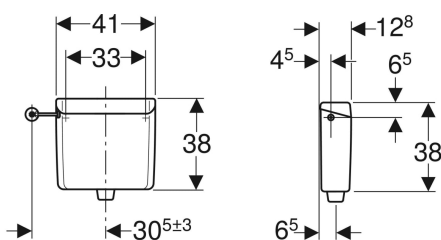

**Смывной бачок наружного монтажа Geberit AP123, смыв/стоп, для дистанционного смыва**

Образец

**Цели применения**

- Для низкого монтажа
- Для мебели ванной комнаты или для скрытого монтажа
- Для тонких стен макс. толщиной 70 мм вместе с напольными унитазами
- Для систем смыва с пневматическим дистанционным задействованием

**Технические характеристики**

Максимальная температура воды	25 °C
Объем воды для смыва, заводская установка	9 л
Объем воды для смыва, диапазон настройки	6 / 9 л
Материал	АБС

**Объем поставки**

- Крепеж

**Заказать дополнительно**

- Комплект принадлежностей для подвода воды
- Нажимная кнопка
- Нажимной рычаг
- Колено смыва 90° из ПНД, ø 50/44 мм, 38 x 5,2 см
- Удлинитель колена смыва ø 45 мм

Арт. №	Цвет / поверхность	В	Н	Т
123.135.11.1	Альпийский белый	41 см	38 см	12.5 см