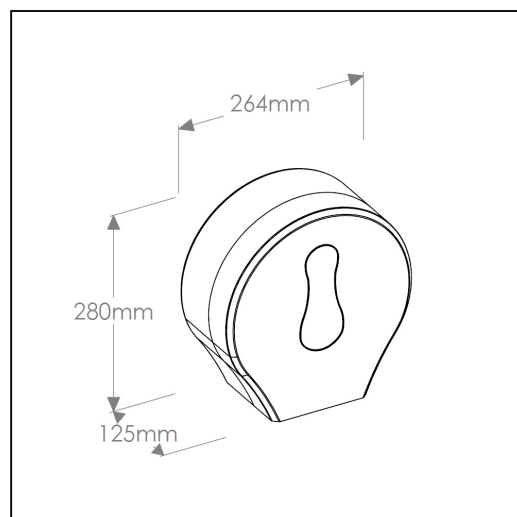

Pojemnik na papier toaletowy MERIDA ONE, tworzywo ABS, czarny

symbol: BEC101

- dostosowany do papieru o maksymalnej średnicy roli 23 cm
- okienko do kontroli ilości papieru w pojemniku
- dostępny w kolorze czarnym
- wykonany z tworzywa ABS
- zamykany na kluczyk

Pasuje do papierów toaletowych

PKB102, POB103, PTB101, PPB101

Parametry

| | |
|---------|---------|
| wysoko | 28 cm |
| szeroko | 26,4 cm |
| gł boko | 12,5 cm |