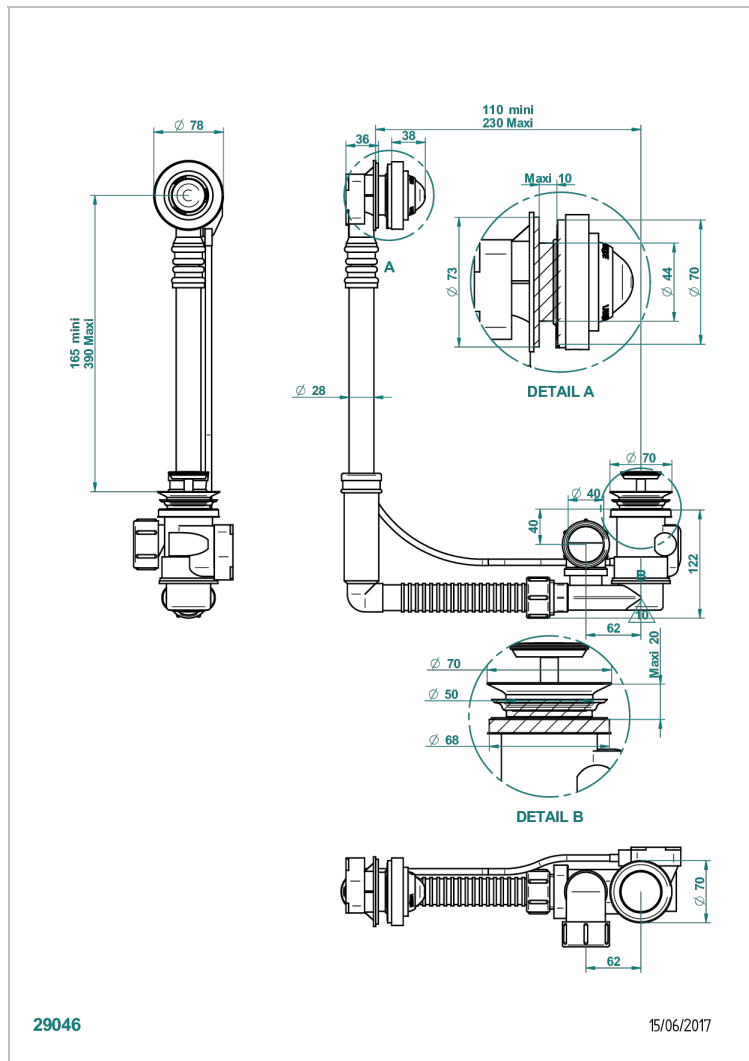

Перелив GEBERIT для ванны. Регулируемая высота : от 165 мм до 390 мм регулируемый вынос: от 110мм до 230мм - европейская модель - выпуск \varnothing 40 мм поставляется со стильный ручкой управления

29046

15/06/2017

ХАРАКТЕРИСТИКИ

- Naïade
- Перелив GEBERIT для ванны. Регулируемая высота : от 165 мм до 390 мм регулируемый вынос: от 110мм до 230мм - европейская модель - выпуск \varnothing 40 мм поставляется со стильный ручкой управления