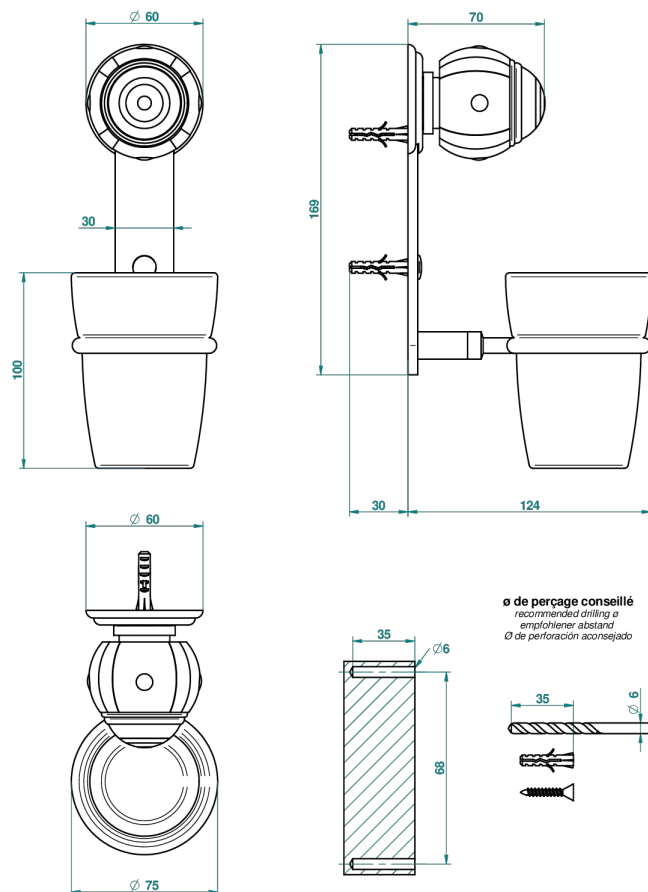

# ITHAQUE С ЗОЛОТЫМ ДЕКОРОМ

A7A-536

Стакан настенный для зубных щёток

THG<sup>®</sup>  
PARIS

30061

08/08/2012